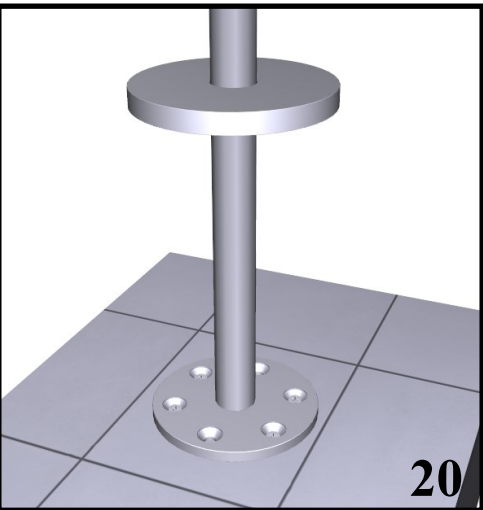

Preliminaires - Avant de monter les mitigeur, il faut bien nettoyer les tuyuex pour éliminer toutes les impuretés à l'intérieur.

IMIS00048

22MM

RUBINETTERIE
treemme

RUBINETTERIE
treemme

IMIS00048