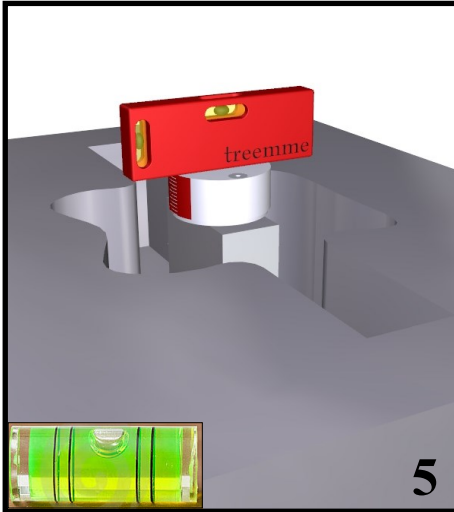

22MM

RUBINETTERIE
treemme

-  ISTRUZIONI DI MONTAGGIO
-  INSTALLATION INSTRUCTIONS
-  INSTRUCTION DE MONTAGE

Treemme Rubinetterie
Arredamento

Art. 22 MM

COD : IT6082IS2GZZ

LAVABO DA TERRA
FLOOR STANDING WASHBASIN MIXER
MITIGEUR LAVABO SUR COLONNE AU SOL

Preliminaires - Avant de monter les mitigeur, il faut bien nettoyer les tuyuex pour éliminer toutes les impuretés à l'intérieur.

IMIS00048

22MM

RUBINETTERIE
treemme

RUBINETTERIE
treemme

IMIS00048