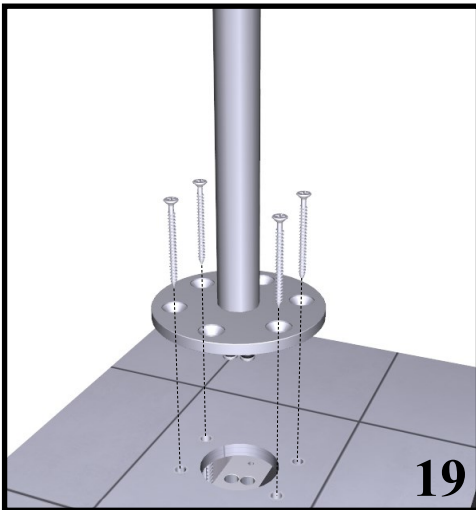

Preliminaires - Avant de monter les mitigeur, il faut bien nettoyer les tuyuex pour éliminer toutes les impuretés à l'intérieur.

IMIS00048

22MM

RUBINETTERIE
treemme

RUBINETTERIE
treemme

IMIS00048