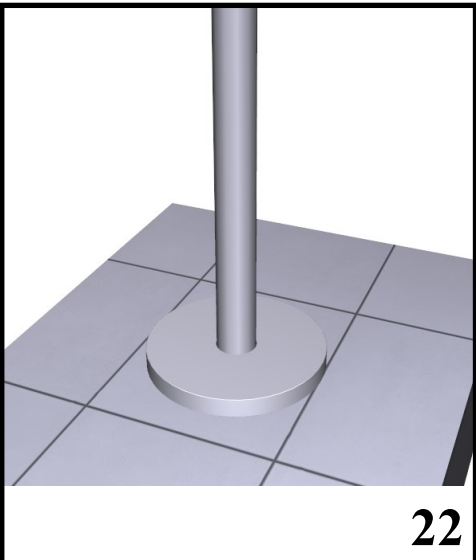

Preliminaires - Avant de monter les mitigeur, il faut bien nettoyer les tuyuex pour éliminer toutes les impuretés à l'intérieur.

IMIS00048

22MM

RUBINETTERIE
treemme

RUBINETTERIE
treemme

IMIS00048