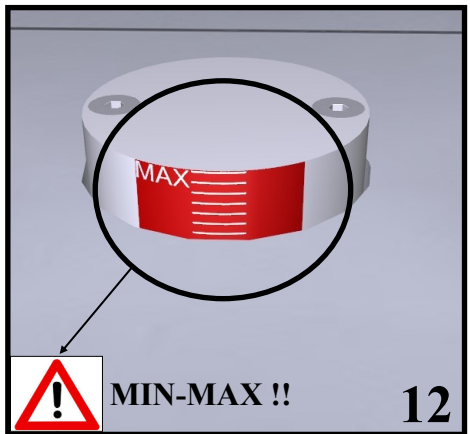

Preliminari - Prima di procedere all'installazione è necessario pulire accuratamente le tubature per eliminare eventuali detriti in esse presenti

Preliminary information - Before starting with the installation it is necessari to clean the pipes carefully in order to eliminate any deposit which may be found inside them.

Preliminaires - Avant de monter les mitigeur, il faut bien nettoyer les tuyuex pour éliminer toutes les impuretés à l'intérieur.

IMIS00048

22MM

RUBINETTERIE
treemme

RUBINETTERIE
treemme

IMIS00048