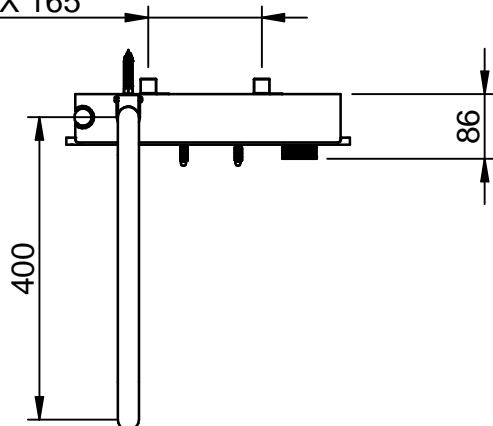

MIN 135 - MAX 165

CODE ART. IT2B60CCWAZZ_I01

RUBINETTERIE
treemme