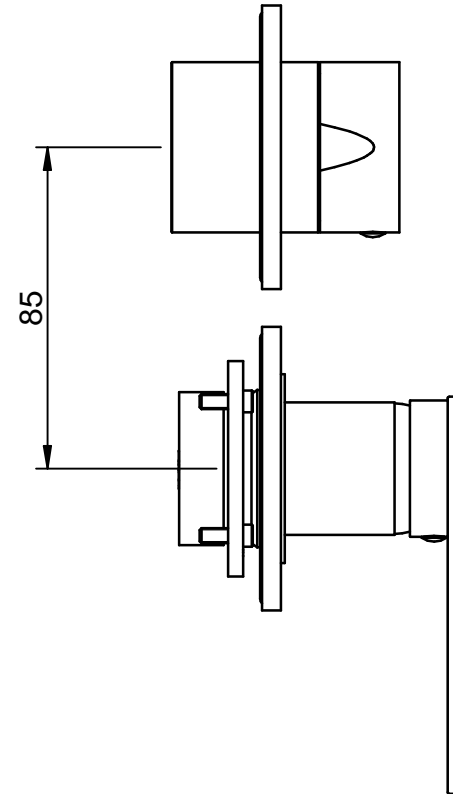

EXTERNAL PARTS

CODE ART. RWIT2AC2CC02\_I01

RUBINETTERIE  
**treemme**