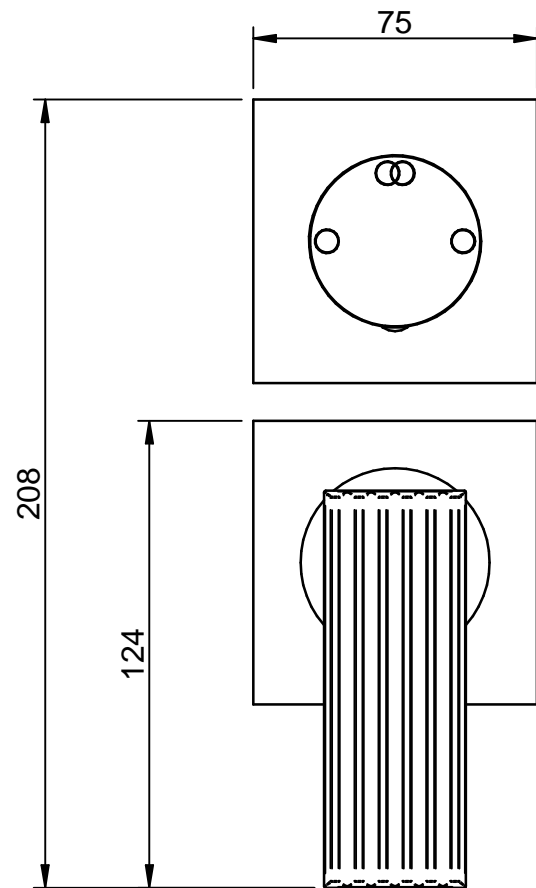

EXTERNAL PARTS

CODE ART. RWIT2AC2CC02\_I01

RUBINETTERIE  
**treemme**