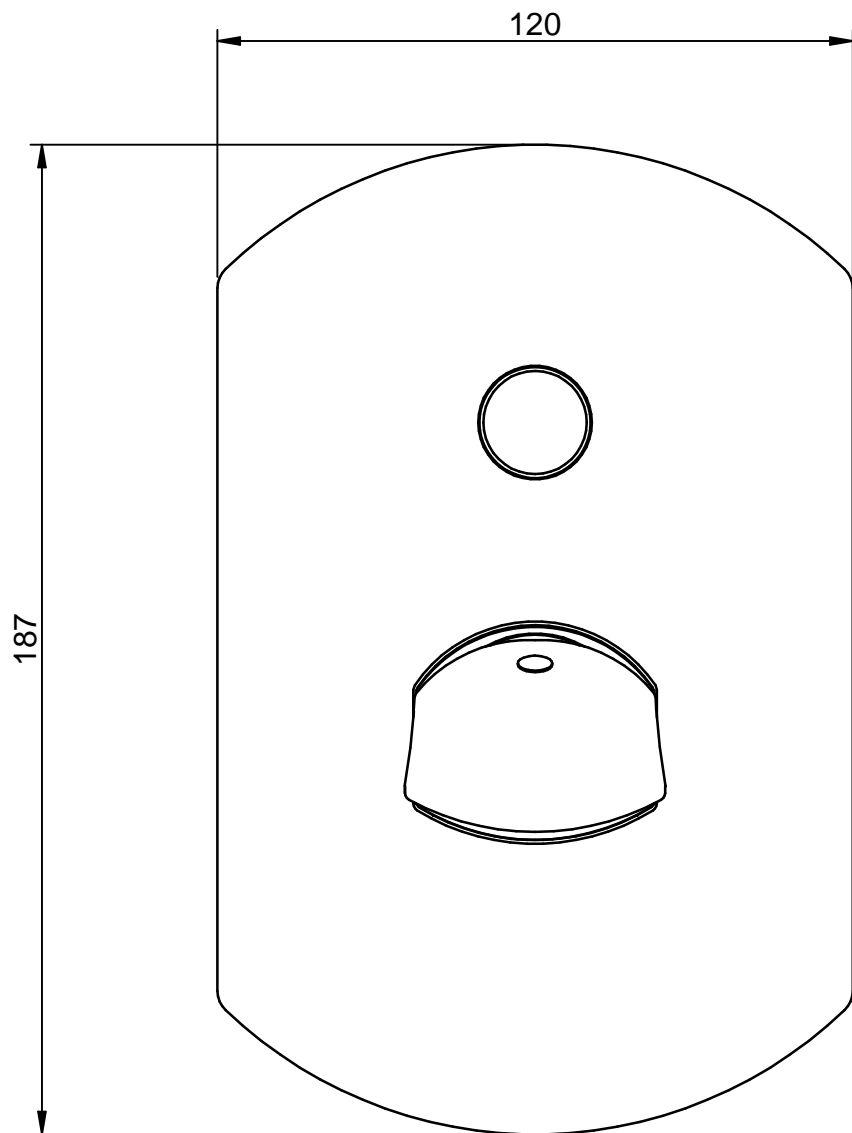

EXTERNAL PARTS

CODE ART. RWIT09B1CC01\_I01

RUBINETTERIE  
**treemme**