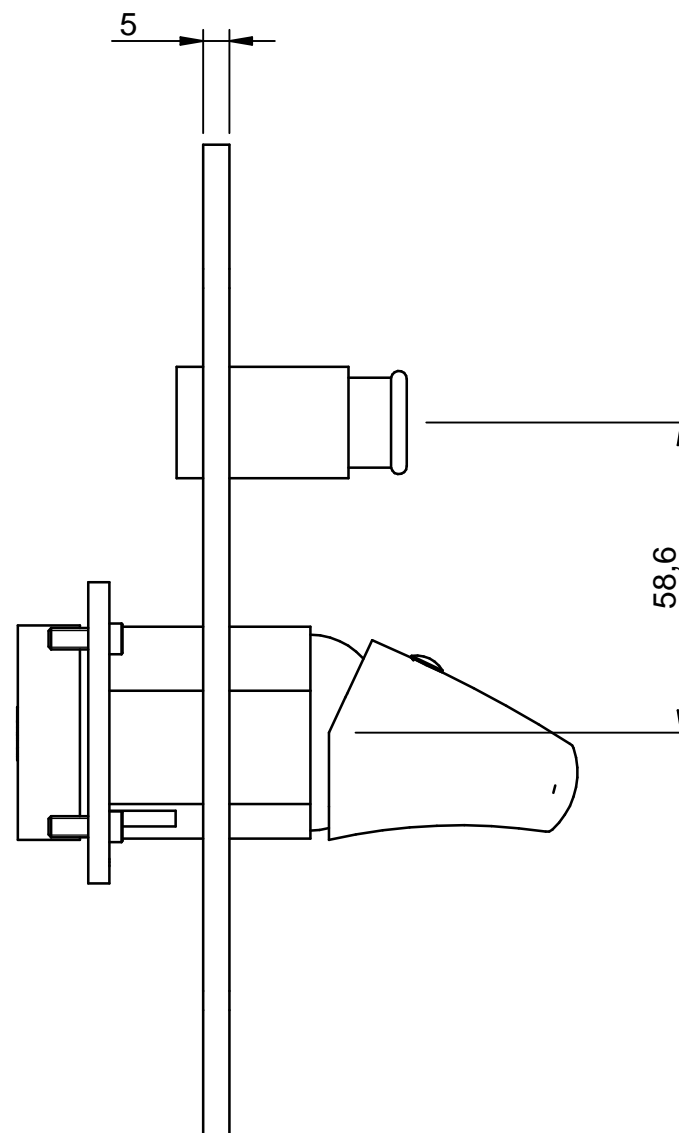

EXTERNAL PARTS

CODE ART. RWIT09B1CC01\_I01

RUBINETTERIE  
**treemme**