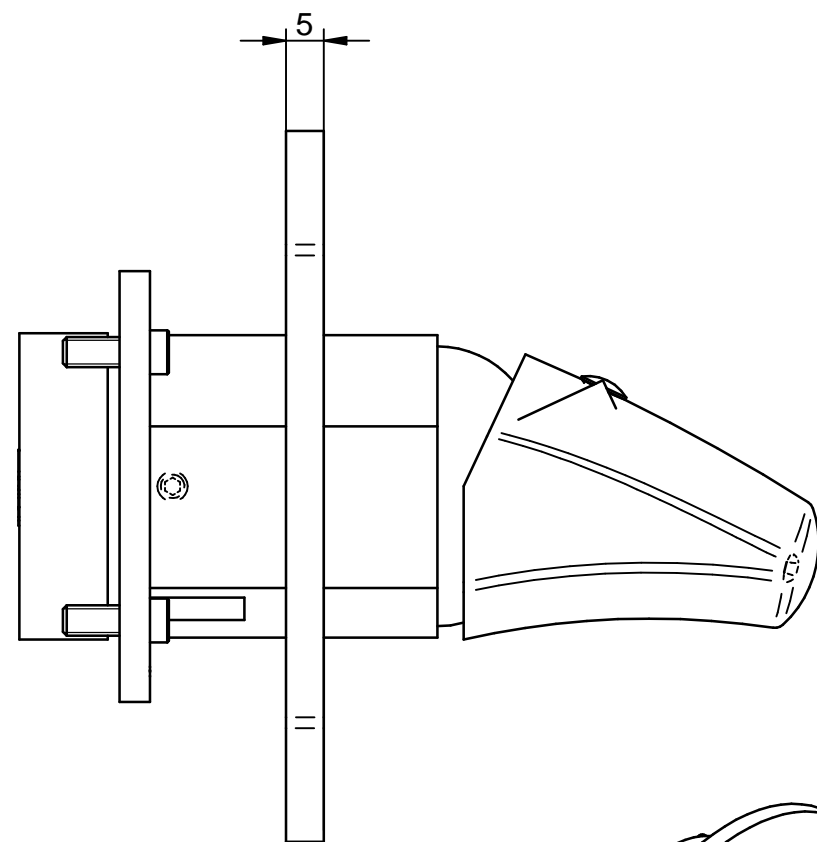

EXTERNAL PARTS

CODE ART. RWIT09C8CC01\_I01

RUBINETTERIE  
**tremme**