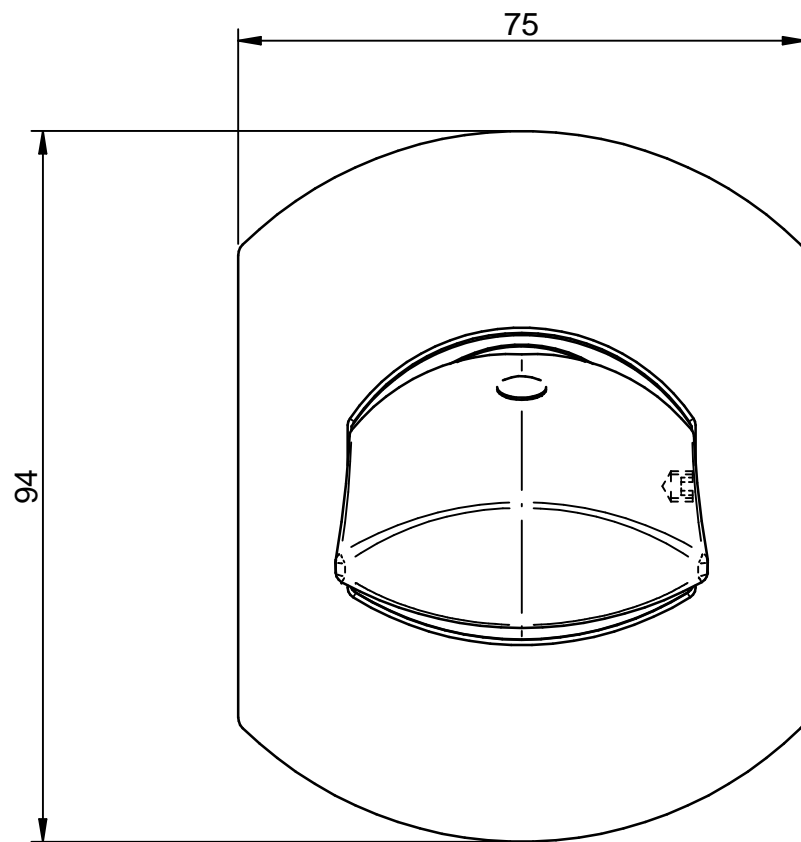

EXTERNAL PARTS

CODE ART. RWIT09C8CC01\_I01

RUBINETTERIE  
**tremme**