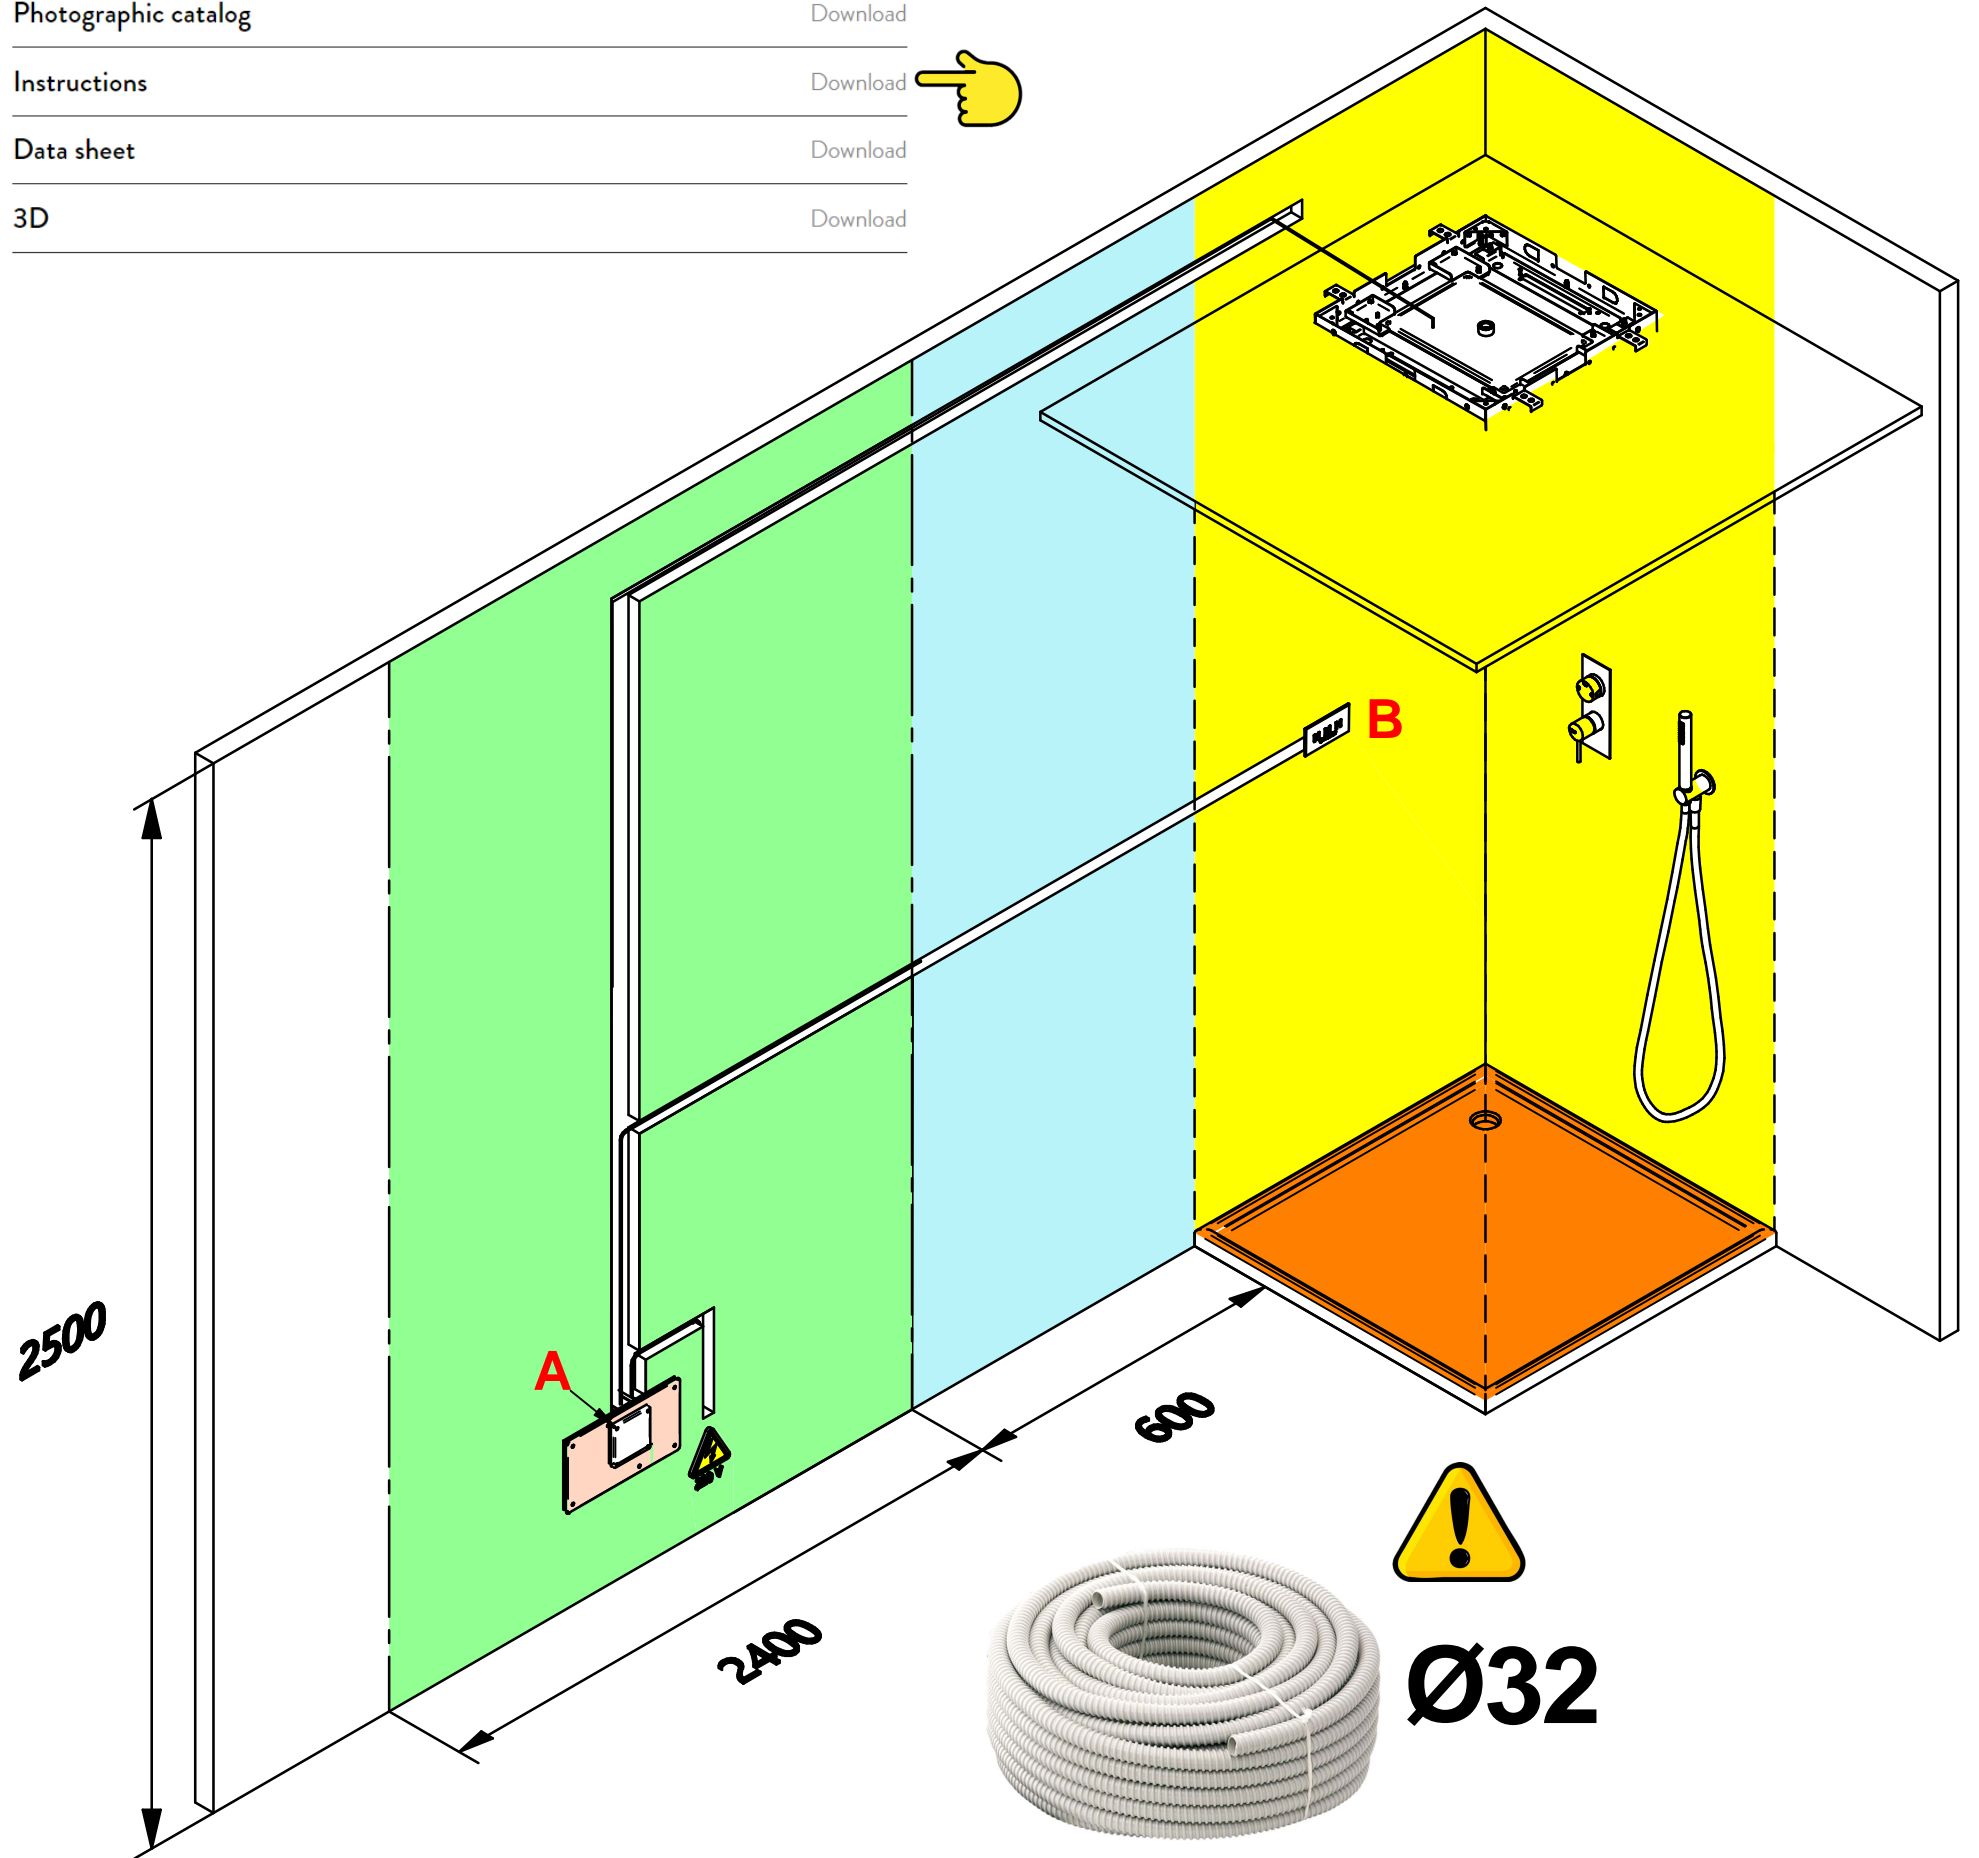

Data sheet

Download

3D

Download

RWIT 6548 ZZ 02

A

IT RTBR

~ 5mt

~ 5mt

220 V

□ 108

57

CODE ART. RTEL033ZZ\_I01

RUBINETTERIE  
treemme

**B**

CODE ART. RWIT6548ZZ02\_I01