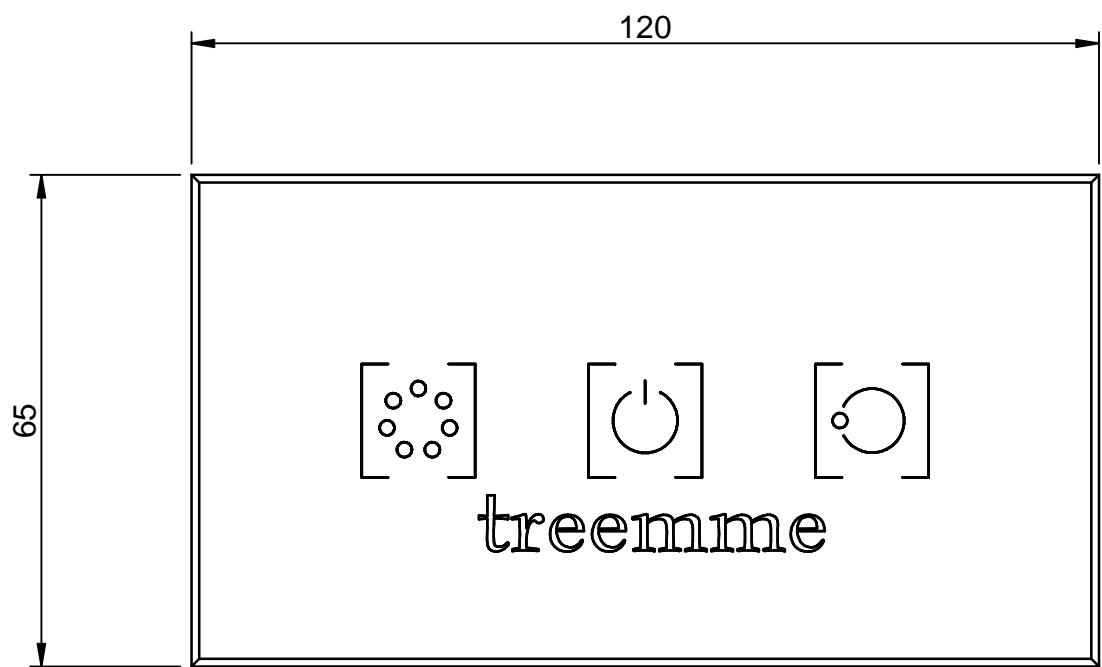

~ 5mt

220 V

□ 108

57

CODE ART. RTEL033ZZ\_I01

RUBINETTERIE  
treemme

**B**

CODE ART. RWIT6548ZZ02\_I01