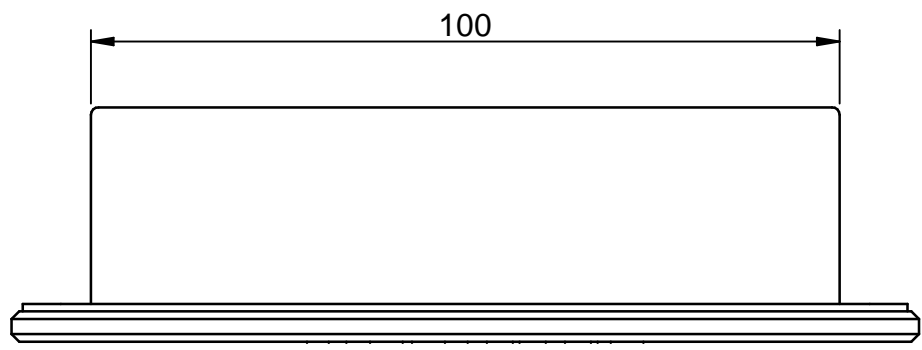

~ 5mt

220 V

□ 108

57

CODE ART. RTEL033ZZ\_I01

RUBINETTERIE  
treemme

**B**

CODE ART. RWIT6548ZZ02\_I01