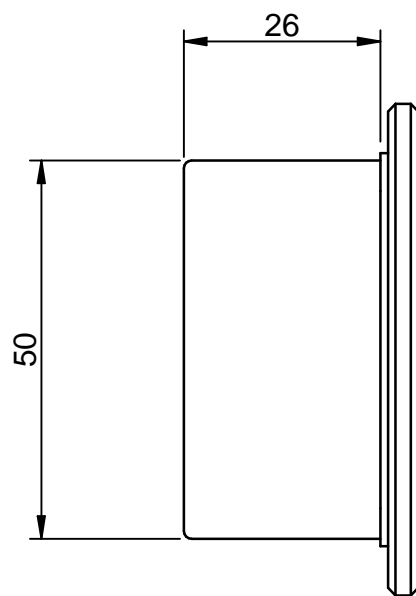

~ 5mt

220 V

□ 108

57

CODE ART. RTEL033ZZ\_I01

RUBINETTERIE  
treemme

**B**

CODE ART. RWIT6548ZZ02\_I01