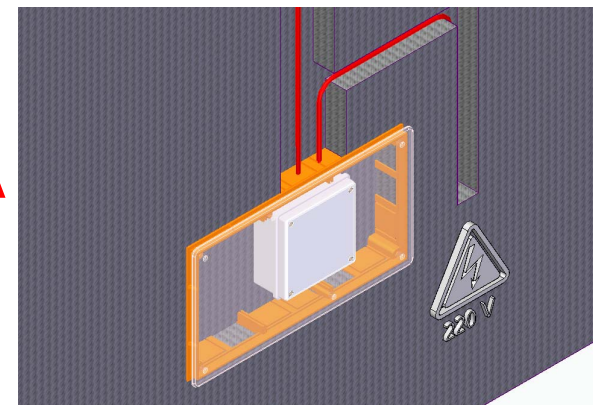

~ 5mt

220 V

□ 108

57

CODE ART. RTEL033ZZ\_I01

RUBINETTERIE  
treemme

**B**

CODE ART. RWIT6548ZZ02\_I01