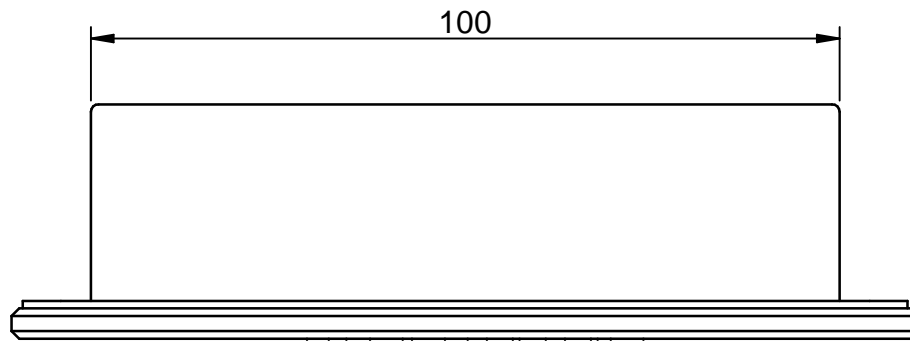

220 V

□ 108

57

CODE ART. RTEL033ZZ\_I01

RUBINETTERIE  
**treemme**

**B**

CODE ART. RWIT6548ZZ02\_I01

RUBINETTERIE  
**treemme**