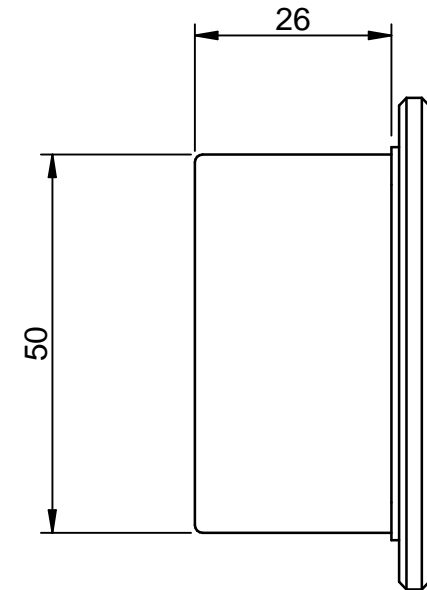

220 V

□ 108

57

CODE ART. RTEL033ZZ\_I01

RUBINETTERIE  
**treemme**

**B**

CODE ART. RWIT6548ZZ02\_I01

RUBINETTERIE  
**treemme**