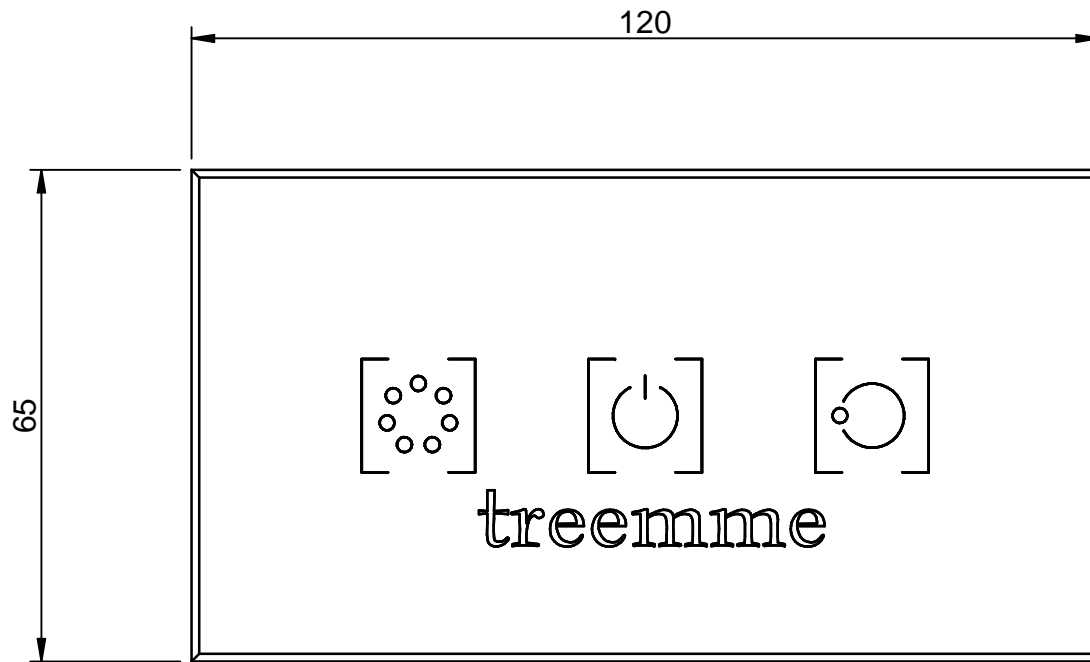

220 V

□ 108

57

CODE ART. RTEL033ZZ\_I01

RUBINETTERIE  
**treemme**

**B**

CODE ART. RWIT6548ZZ02\_I01

RUBINETTERIE  
**treemme**