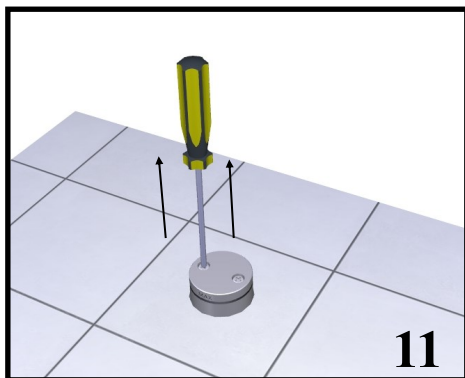

Preliminaires - Avant de monter les mitigeur, il faut bien nettoyer les tuyuex pour éliminer toutes les impuretés à l'intérieur.

IMIS00049

22

IT6084IS2GZZ

40

IT1314IS40ZZ
IT1303IS40ZZ

RWIT1314ZZ02

RWIT1314ZZ02

MIN 58 MAX 80

MIN 58 MAX 80

ONLY FOR IT6084

47 MM