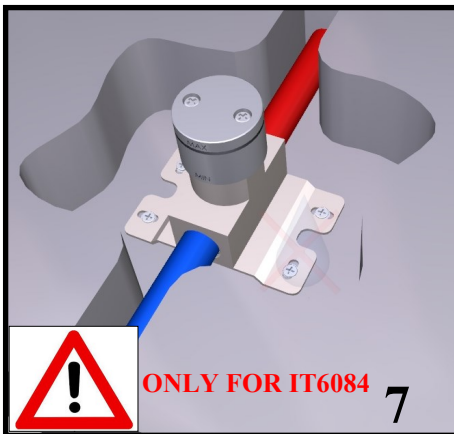

Preliminaires - Avant de monter les mitigeur, il faut bien nettoyer les tuyuex pour éliminer toutes les impuretés à l'intérieur.

IMIS00049

22

IT6084IS2GZZ

40

IT1314IS40ZZ
IT1303IS40ZZ

RWIT1314ZZ02

RWIT1314ZZ02

MIN 58 MAX 80

MIN 58 MAX 80

ONLY FOR IT6084

47 MM