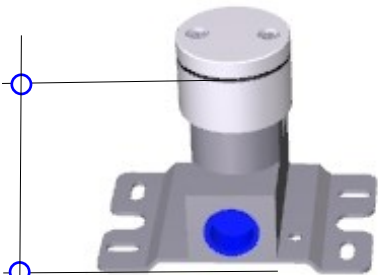

Preliminaires - Avant de monter les mitigeur, il faut bien nettoyer les tuyuex pour éliminer toutes les impuretés à l'intérieur.

IMIS00049

22

IT6084IS2GZZ

40

IT1314IS40ZZ
IT1303IS40ZZ

RWIT1314ZZ02

RWIT1314ZZ02

MIN 58 MAX 80

MIN 58 MAX 80

ONLY FOR IT6084

47 MM