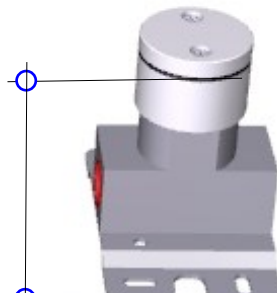

Preliminaires - Avant de monter les mitigeur, il faut bien nettoyer les tuyuex pour éliminer toutes les impuretés à l'intérieur.

IMIS00049

22

IT6084IS2GZZ

40

IT1314IS40ZZ
IT1303IS40ZZ

RWIT1314ZZ02

RWIT1314ZZ02

MIN 58 MAX 80

MIN 58 MAX 80

ONLY FOR IT6084

47 MM