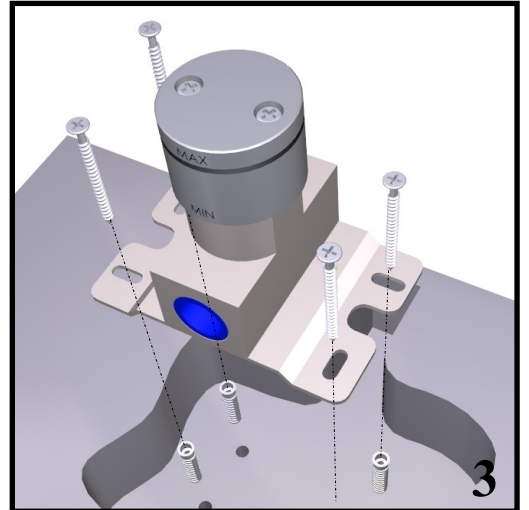

Preliminaires - Avant de monter les mitigeur, il faut bien nettoyer les tuyuex pour éliminer toutes les impuretés à l'intérieur.

IMIS00049

22

IT6084IS2GZZ

40

IT1314IS40ZZ
IT1303IS40ZZ

RWIT1314ZZ02

RWIT1314ZZ02

MIN 58 MAX 80

MIN 58 MAX 80

ONLY FOR IT6084

47 MM