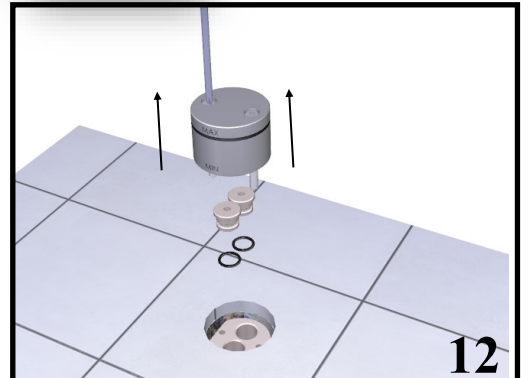

Preliminaires - Avant de monter les mitigeur, il faut bien nettoyer les tuyuex pour éliminer toutes les impuretés à l'intérieur.

IMIS00049

22

IT6084IS2GZZ

40

IT1314IS40ZZ
IT1303IS40ZZ

RWIT1314ZZ02

RWIT1314ZZ02

MIN 58 MAX 80

MIN 58 MAX 80

ONLY FOR IT6084

47 MM