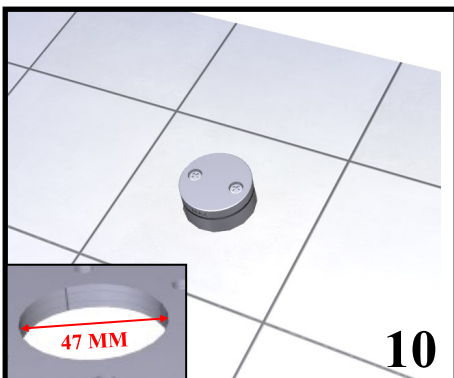

Preliminaires - Avant de monter les mitigeur, il faut bien nettoyer les tuyuex pour éliminer toutes les impuretés à l'intérieur.

IMIS00049

22

IT6084IS2GZZ

40

IT1314IS40ZZ
IT1303IS40ZZ

RWIT1314ZZ02

RWIT1314ZZ02

MIN 58 MAX 80

MIN 58 MAX 80

ONLY FOR IT6084

47 MM