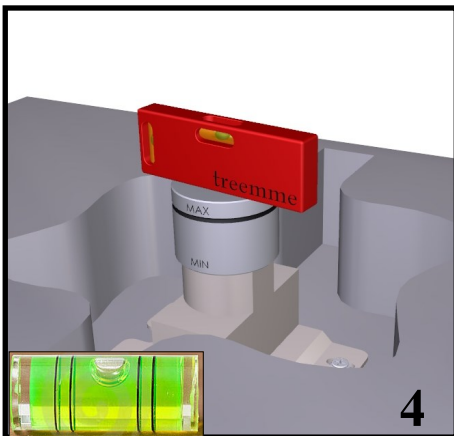

Preliminaires - Avant de monter les mitigeur, il faut bien nettoyer les tuyuex pour éliminer toutes les impuretés à l'intérieur.

IMIS00049

22

IT6084IS2GZZ

40

IT1314IS40ZZ
IT1303IS40ZZ

RWIT1314ZZ02

RWIT1314ZZ02

MIN 58 MAX 80

MIN 58 MAX 80

ONLY FOR IT6084

47 MM