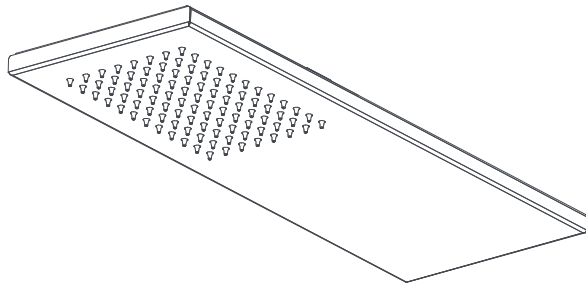

SOFFIONE DOCCIA per installazione a muro
SHOWER HEAD for wall installation

470x190x15h Getto Pioggia + Cascata
470x190x15h Rain + Waterfall Jet

LEGENDA - LEGEND

-  Tracciare - To Draw
-  Misurare - To Measure
-  Mettere a livello - To level
-  Forare - To Drill
-  Avvitare - To Screw
-  Chiudere - To Screw

1

2

3

4

5

6

7

8

SOFFIONE DOCCIA per installazione a muro
SHOWER HEAD for wall installation

470x190x15h Getto Piovra
470x190x15h Rain

LEGENDA - LEGEND

-  Tracciare - To Draw
-  Misurare - To Measure
-  Mettere a livello - To level
-  Forare - To Drill
-  Avvitare - To Screw
-  Chiudere - To Screw