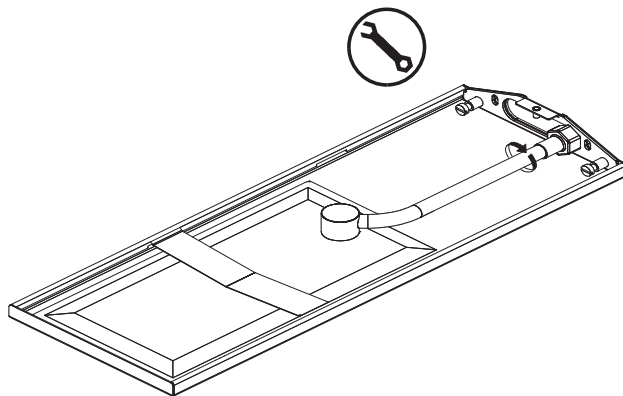

SOFFIONE DOCCIA per installazione a muro
SHOWER HEAD for wall installation

470x190x15h Getto Pioggia + Cascata
470x190x15h Rain + Waterfall Jet

LEGENDA - LEGEND

-  Tracciare - To Draw
-  Misurare - To Measure
-  Mettere a livello - To level
-  Forare - To Drill
-  Avvitare - To Screw
-  Chiudere - To Screw

SOFFIONE DOCCIA per installazione a muro
SHOWER HEAD for wall installation

470x190x15h Getto Piovra
470x190x15h Rain

LEGENDA - LEGEND

-  Tracciare - To Draw
-  Misurare - To Measure
-  Mettere a livello - To level
-  Forare - To Drill
-  Avvitare - To Screw
-  Chiudere - To Screw

1

2

3

4

5

6

7

8