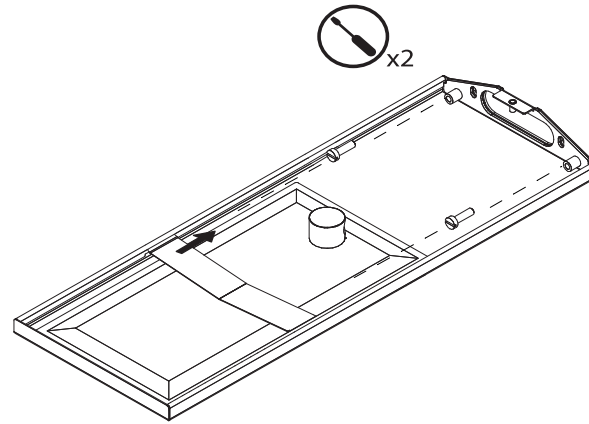

SOFFIONE DOCCIA per installazione a muro
SHOWER HEAD for wall installation

470x190x15h Getto Piovra
470x190x15h Rain

LEGENDA - LEGEND

-  Tracciare - To Draw
-  Misurare - To Measure
-  Mettere a livello - To level
-  Forare - To Drill
-  Avvitare - To Screw
-  Chiudere - To Screw

1

2

3

4

5

6

7

8