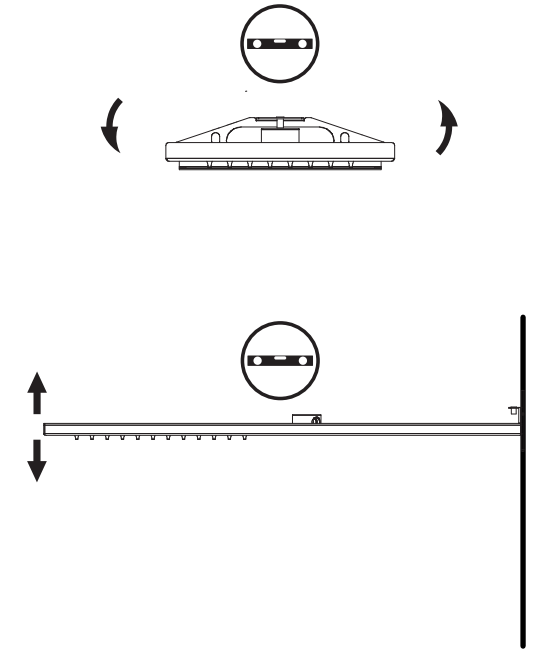

SOFFIONE DOCCIA per installazione a muro
SHOWER HEAD for wall installation

470x190x15h Getto Pioggia + Cascata
470x190x15h Rain + Waterfall Jet

LEGENDA - LEGEND

-  Tracciare - To Draw
-  Misurare - To Measure
-  Mettere a livello - To level
-  Forare - To Drill
-  Avvitare - To Screw
-  Chiudere - To Screw

SOFFIONE DOCCIA per installazione a muro
SHOWER HEAD for wall installation

470x190x15h Getto Piovra
470x190x15h Rain

LEGENDA - LEGEND

-  Tracciare - To Draw
-  Misurare - To Measure
-  Mettere a livello - To level
-  Forare - To Drill
-  Avvitare - To Screw
-  Chiudere - To Screw

1

2

3

4

5

6

7

8