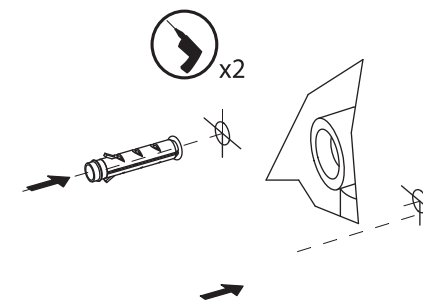

SOFFIONE DOCCIA per installazione a muro
SHOWER HEAD for wall installation

470x190x15h Getto Piovra
470x190x15h Rain

LEGENDA - LEGEND

- Tracciare - To Draw
- Misurare - To Measure
- Mettere a livello - To level
- Forare - To Drill
- Avvitare - To Screw
- Chiudere - To Screw

1

2

3