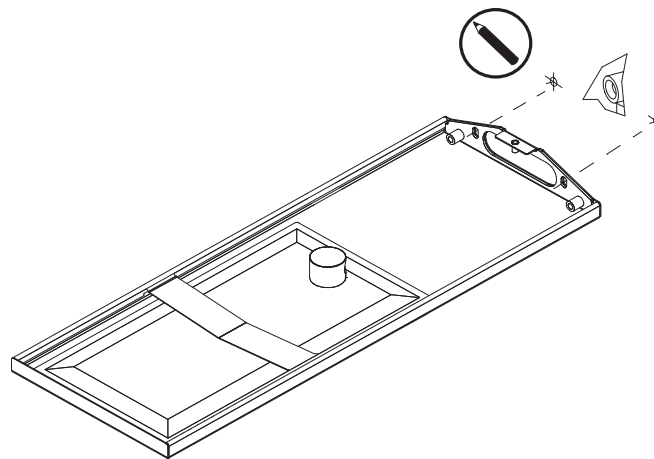

SOFFIONE DOCCIA per installazione a muro
SHOWER HEAD for wall installation

470x190x15h Getto Piovra
470x190x15h Rain

LEGENDA - LEGEND

- Tracciare - To Draw
- Misurare - To Measure
- Mettere a livello - To level
- Forare - To Drill
- Avvitare - To Screw
- Chiudere - To Screw

1

2

3