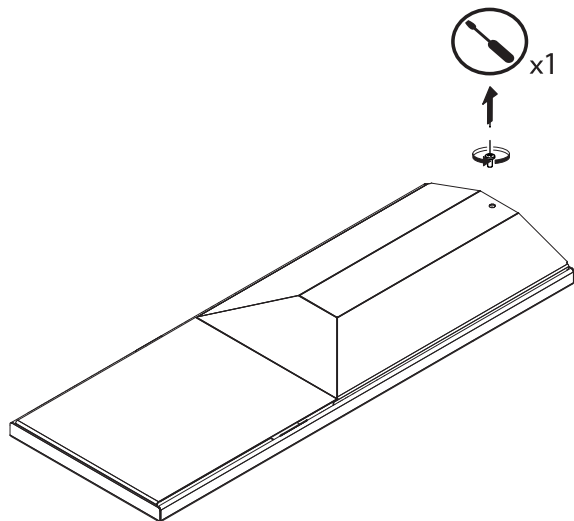

SOFFIONE DOCCIA per installazione a muro
SHOWER HEAD for wall installation

470x190x15h Getto Piovra
470x190x15h Rain

LEGENDA - LEGEND

- Tracciare - To Draw
- Misurare - To Measure
- Mettere a livello - To level
- Forare - To Drill
- Avvitare - To Screw
- Chiudere - To Screw

1

2

3