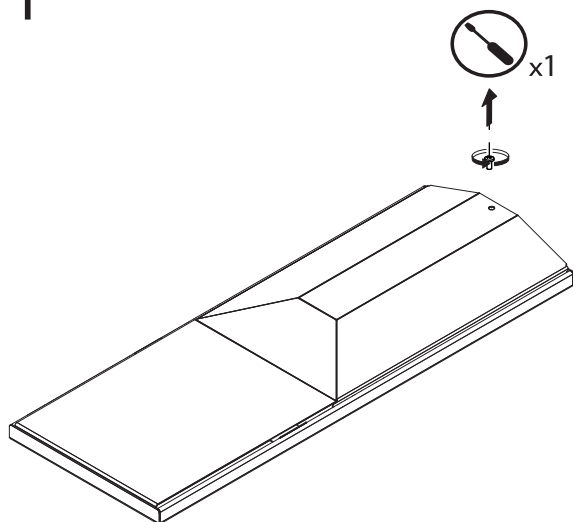

SOFFIONE DOCCIA per installazione a muro
SHOWER HEAD for wall installation

470x190x15h Getto Pioggia + Cascata
470x190x15h Rain + Waterfall Jet

LEGENDA - LEGEND

- Tracciare - To Draw
- Misurare - To Measure
- Mettere a livello - To level
- Forare - To Drill
- Avvitare - To Screw
- Chiudere - To Screw

1

2

3