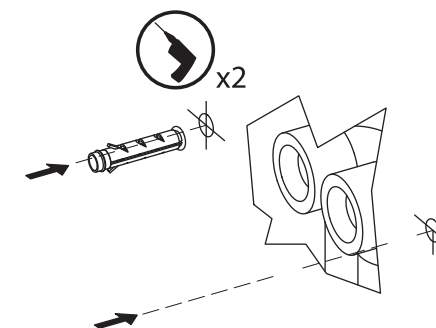

SOFFIONE DOCCIA per installazione a muro
SHOWER HEAD for wall installation

470x190x15h Getto Pioggia + Cascata
470x190x15h Rain + Waterfall Jet

LEGENDA - LEGEND

- Tracciare - To Draw
- Misurare - To Measure
- Mettere a livello - To level
- Forare - To Drill
- Avvitare - To Screw
- Chiudere - To Screw

1

2

3