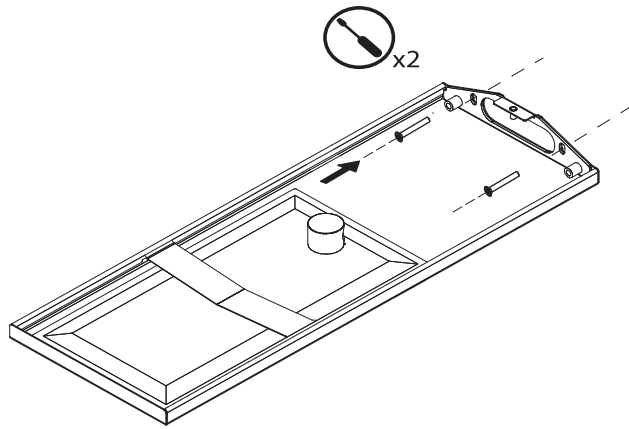

SOFFIONE DOCCIA per installazione a muro
SHOWER HEAD for wall installation

470x190x15h Getto Piovra
470x190x15h Rain

LEGENDA - LEGEND

-  Tracciare - To Draw
-  Misurare - To Measure
-  Mettere a livello - To level
-  Forare - To Drill
-  Avvitare - To Screw
-  Chiudere - To Screw

1

2

3

4

5

6

7

8