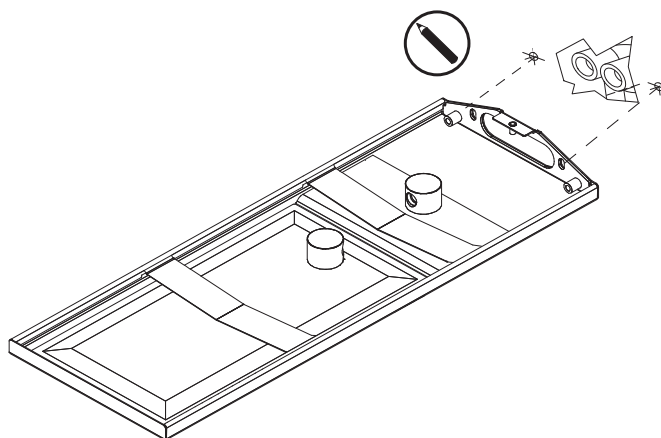

SOFFIONE DOCCIA per installazione a muro
SHOWER HEAD for wall installation

470x190x15h Getto Pioggia + Cascata
470x190x15h Rain + Waterfall Jet

LEGENDA - LEGEND

- Tracciare - To Draw
- Misurare - To Measure
- Mettere a livello - To level
- Forare - To Drill
- Avvitare - To Screw
- Chiudere - To Screw

1

2

3