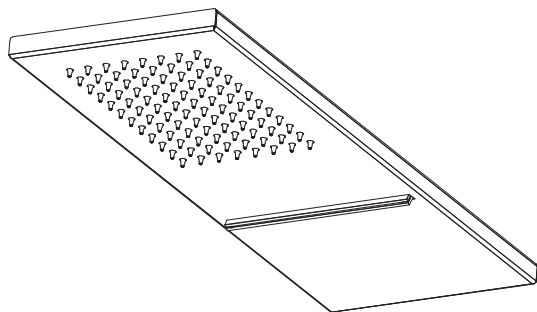

SOFFIONE DOCCIA per installazione a muro
SHOWER HEAD for wall installation

470x190x15h Getto Pioggia + Cascata
470x190x15h Rain + Waterfall Jet

LEGENDA - LEGEND

-  Tracciare - To Draw
-  Misurare - To Measure
-  Mettere a livello - To level
-  Forare - To Drill
-  Avvitare - To Screw
-  Chiudere - To Screw

SOFFIONE DOCCIA per installazione a muro
SHOWER HEAD for wall installation

470x190x15h Getto Piovra
470x190x15h Rain

LEGENDA - LEGEND

-  Tracciare - To Draw
-  Misurare - To Measure
-  Mettere a livello - To level
-  Forare - To Drill
-  Avvitare - To Screw
-  Chiudere - To Screw