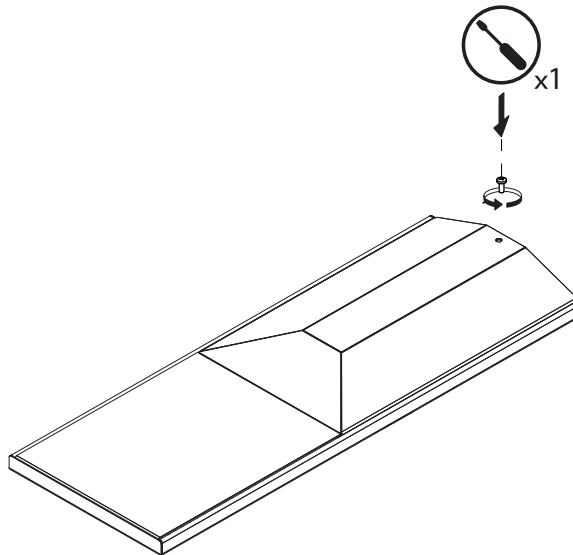

SOFFIONE DOCCIA per installazione a muro
SHOWER HEAD for wall installation

470x190x15h Getto Pioggia + Cascata
470x190x15h Rain + Waterfall Jet

LEGENDA - LEGEND

-  Tracciare - To Draw
-  Misurare - To Measure
-  Mettere a livello - To level
-  Forare - To Drill
-  Avvitare - To Screw
-  Chiudere - To Screw

SOFFIONE DOCCIA per installazione a muro
SHOWER HEAD for wall installation

470x190x15h Getto Piovra
470x190x15h Rain

LEGENDA - LEGEND

-  Tracciare - To Draw
-  Misurare - To Measure
-  Mettere a livello - To level
-  Forare - To Drill
-  Avvitare - To Screw
-  Chiudere - To Screw