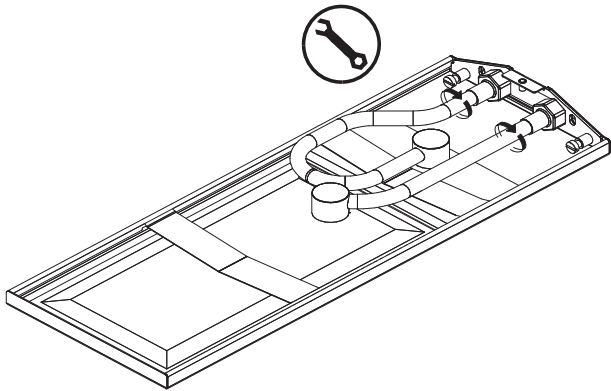

SOFFIONE DOCCIA per installazione a muro
SHOWER HEAD for wall installation

470x190x15h Getto Pioggia + Cascata
470x190x15h Rain + Waterfall Jet

LEGENDA - LEGEND

-  Tracciare - To Draw
-  Misurare - To Measure
-  Mettere a livello - To level
-  Forare - To Drill
-  Avvitare - To Screw
-  Chiudere - To Screw

1

2

3

4

5

6

7

8

SOFFIONE DOCCIA per installazione a muro
SHOWER HEAD for wall installation

470x190x15h Getto Piovra
470x190x15h Rain

LEGENDA - LEGEND

-  Tracciare - To Draw
-  Misurare - To Measure
-  Mettere a livello - To level
-  Forare - To Drill
-  Avvitare - To Screw
-  Chiudere - To Screw