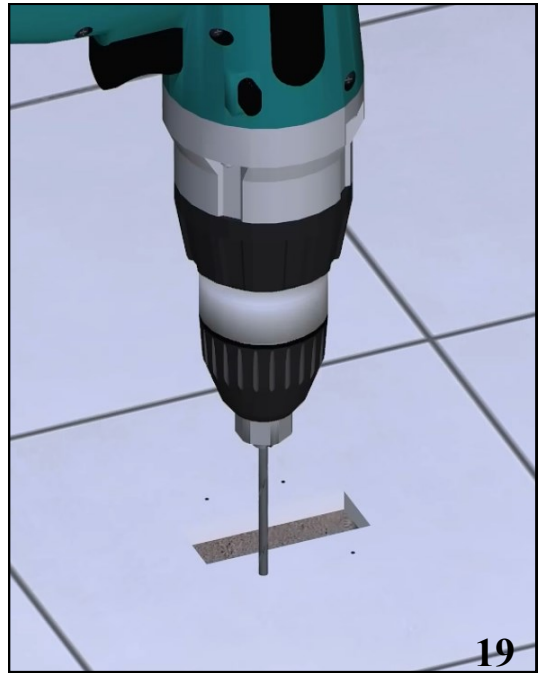

Preliminaires - Avant de monter les mitigeur, il faut bien nettoyer les tuyaux pour éliminer toutes les impuretés à l'intérieur.

TASSELLO CONSIGLIATO
RECOMMENDED ANCHOR
ANCRAGE RECOMMANDÉ

VELA - KLAB - XERO - Q - TIME - NANO