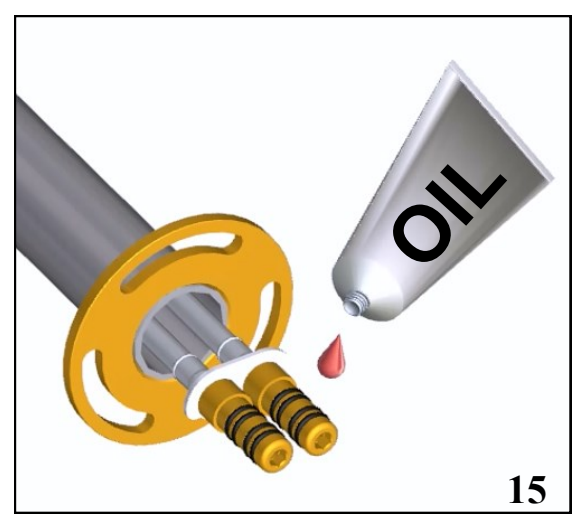

Preliminari - Prima di procedere all'installazione è necessario pulire accuratamente le tubature per eliminare eventuali detriti in esse presenti

Preliminary information - Before starting with the installation it is necessary to clean the pipes carefully in order to eliminate any deposit which may be found inside them.

Preliminaires - Avant de monter les mitigeur, il faut bien nettoyer les tuyaux pour éliminer toutes les impuretés à l'intérieur.

TASSELLO CONSIGLIATO
RECOMMENDED ANCHOR
ANCRAGE RECOMMANDÉ

VELA - KLAB - XERO - Q - TIME - NANO