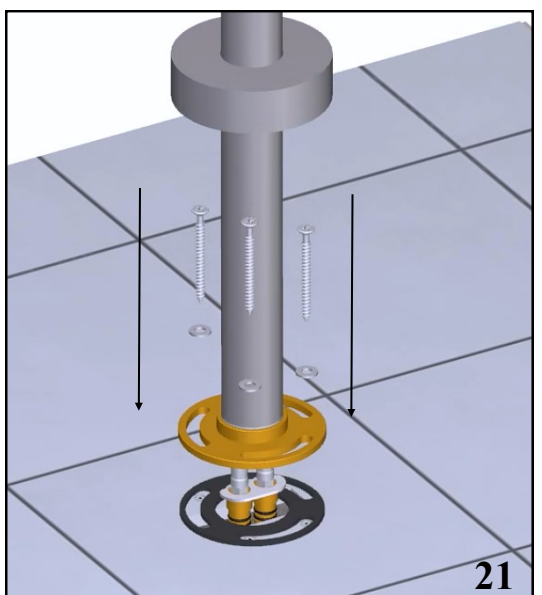

Preliminaires - Avant de monter les mitigeur, il faut bien nettoyer les tuyaux pour éliminer toutes les impuretés à l'intérieur.

TASSELLO CONSIGLIATO
RECOMMENDED ANCHOR
ANCRAGE RECOMMANDÉ

VELA - KLAB - XERO - Q - TIME - NANO