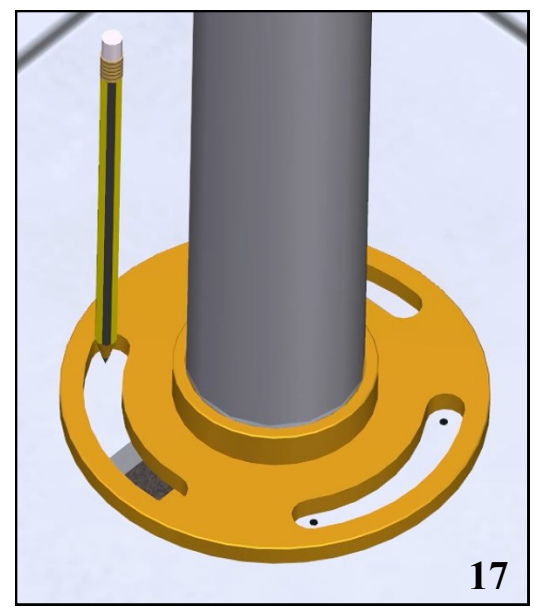

Preliminaires - Avant de monter les mitigeur, il faut bien nettoyer les tuyaux pour éliminer toutes les impuretés à l'intérieur.

TASSELLO CONSIGLIATO
RECOMMENDED ANCHOR
ANCRAGE RECOMMANDÉ

VELA - KLAB - XERO - Q - TIME - NANO