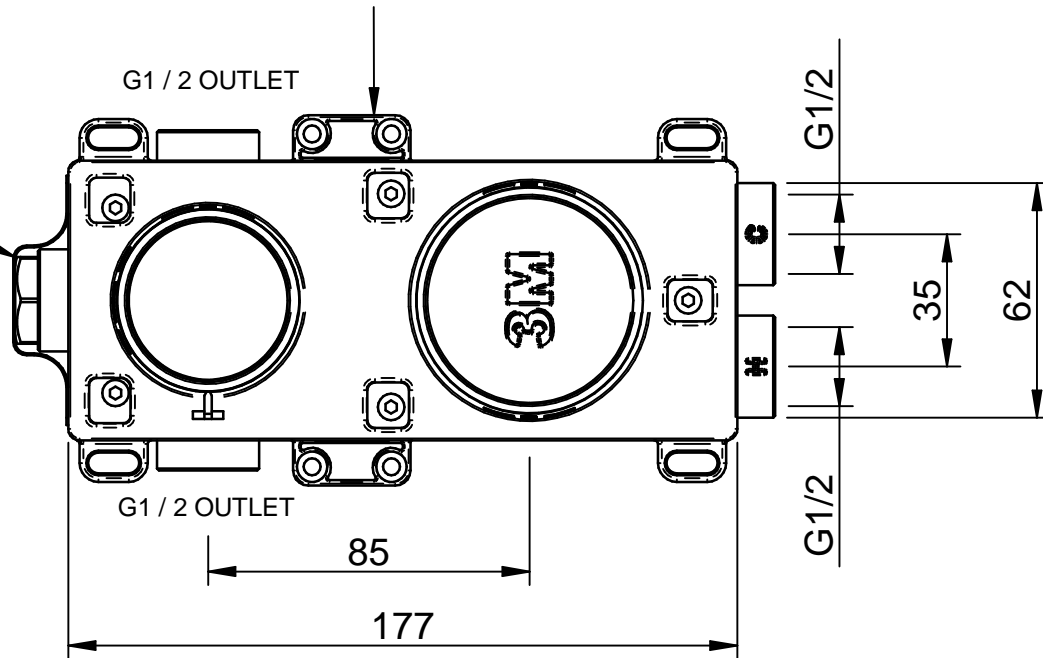

CONCEALED PARTS

Da utilizzare solo per articoli con 3° via

Use only for taps with 3rd WAY

Horizontal installation

CODE ART. RWIT22A2ZZ01_I01_ORIZZONTALE

RUBINETTERIE
treemme