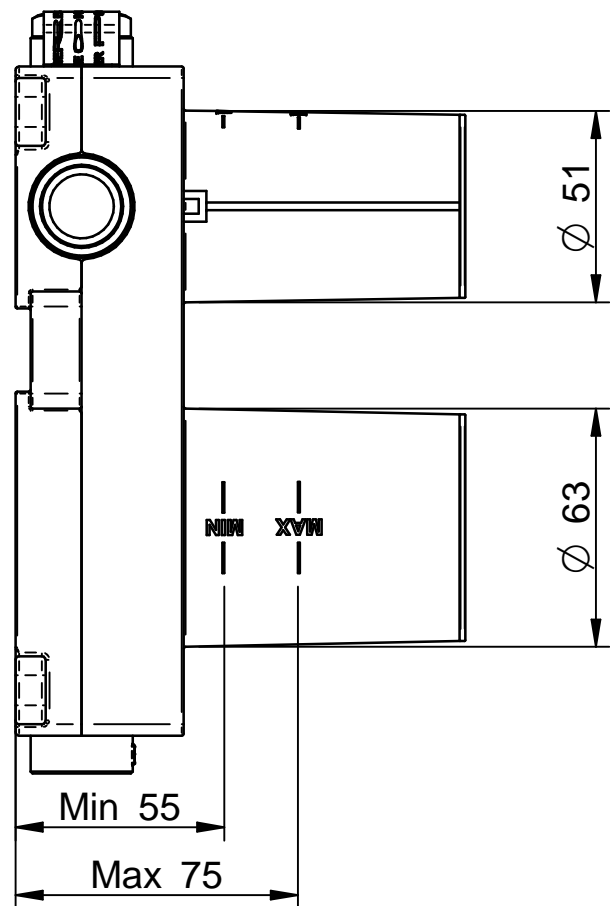

CONCEALED PARTS

Da utilizzare solo per articoli con 3° via

Use only for taps with 3rd WAY

Horizontal installation

CODE ART. RWIT22A2ZZ01_I01_ORIZZONTALE

RUBINETTERIE
treemme