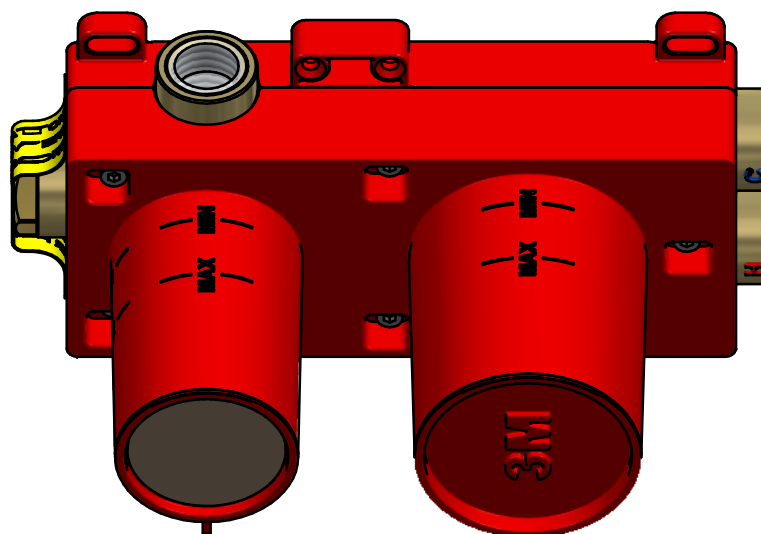

CONCEALED PARTS

Da utilizzare solo per articoli con 3° via

Use only for taps with 3rd WAY

Horizontal installation

CODE ART. RWIT22A2ZZ01_I01_ORIZZONTALE

RUBINETTERIE
treemme