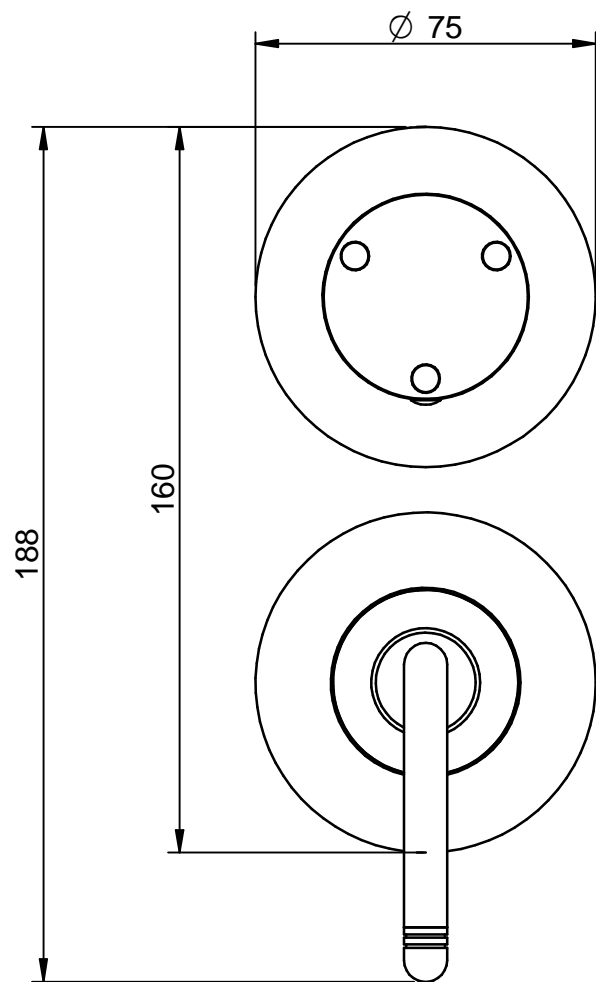

**EXTERNAL PARTS**

CODE ART. RWIT70C3CC01\_I01

RUBINETTERIE  
**treemme**