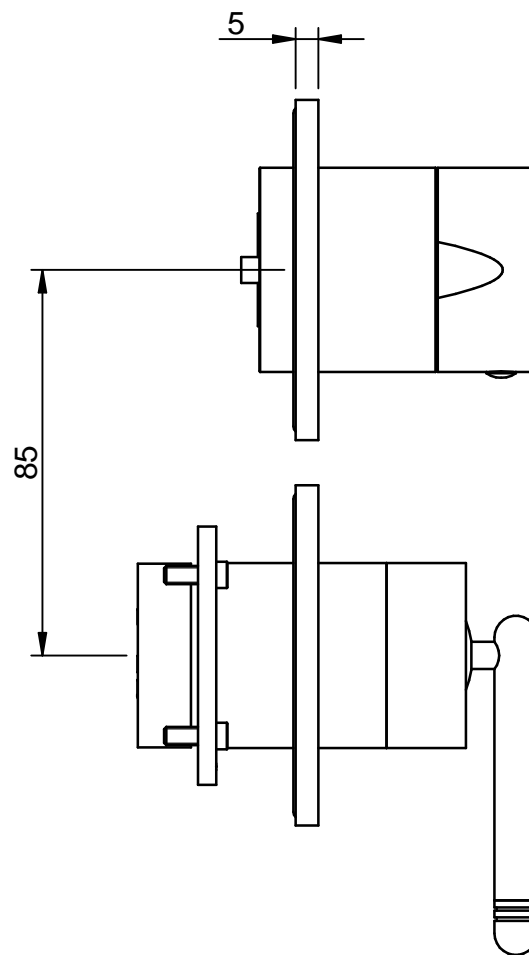

**EXTERNAL PARTS**

CODE ART. RWIT70C3CC01\_I01

RUBINETTERIE  
**treemme**