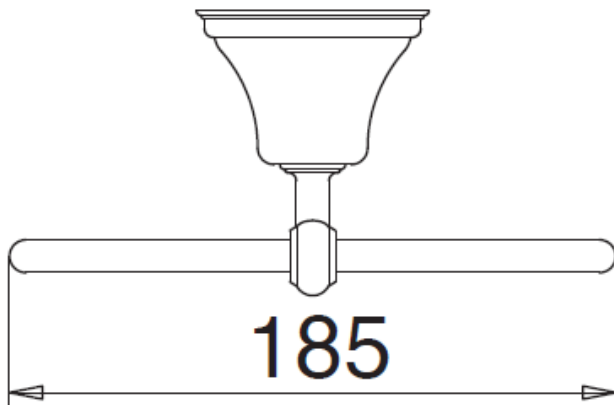

214.5

87

185

CODE ART. IT8221CCZZZZ_I01

RUBINETTERIE
treemme