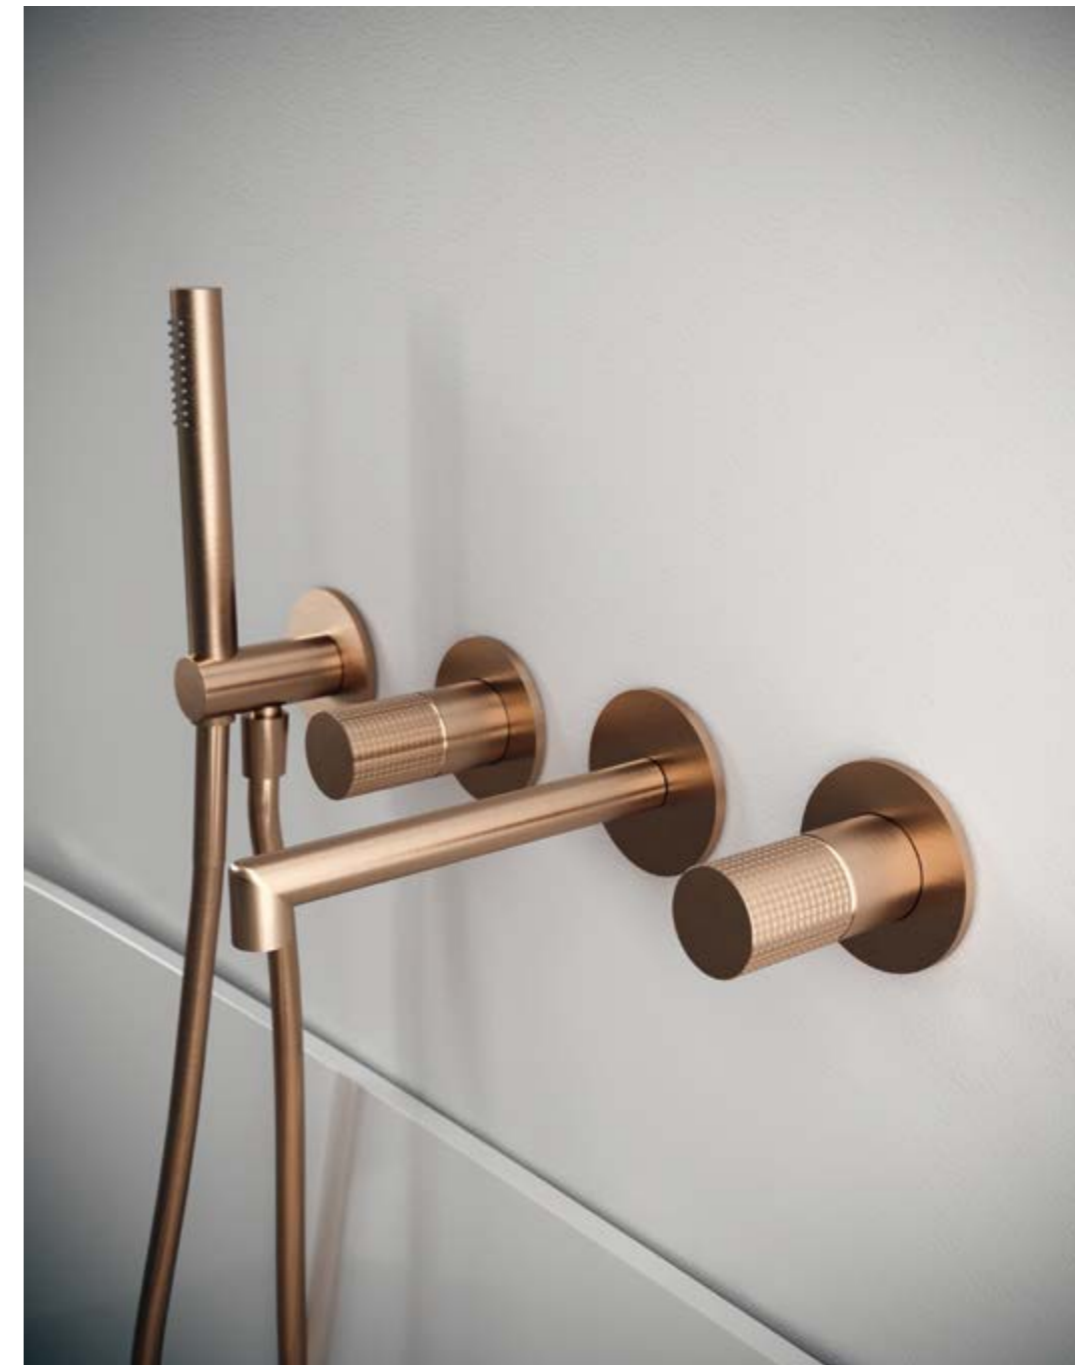

NF
brushed nickel

CZ
brushed black chrome

RWIT 5BD8 SZ Z4