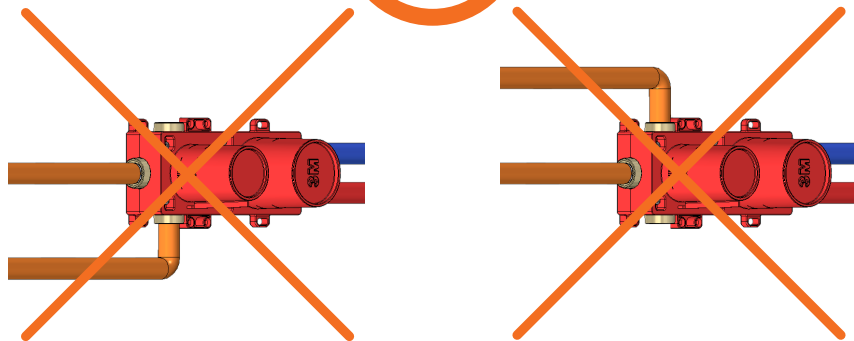

# RWIT 22A2 ZZ 01 - RWIT 8A46 ZZ 20

2  
WAYS

IMIS00277

**VERTICAL  
INSTALLATION**

**HORIZONTAL  
INSTALLATION**

RUBINETTERIE  
**treemme**  
*instruments for water*

# RWIT 22A2 ZZ 01 - RWIT 8A46 ZZ 20 3 WAYS

**HORIZONTAL  
INSTALLATION**

**VERTICAL  
INSTALLATION**