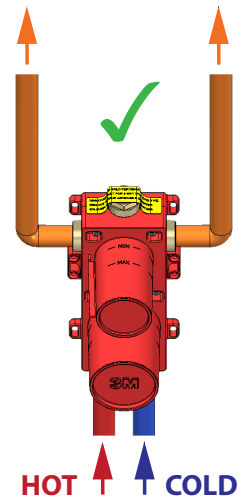

# RWIT 22A2 ZZ 01 - RWIT 8A46 ZZ 20

2  
WAYS

IMIS00277

**VERTICAL  
INSTALLATION**

**HORIZONTAL  
INSTALLATION**

RUBINETTERIE  
**treemme**  
*instruments for water*

# RWIT 22A2 ZZ 01 - RWIT 8A46 ZZ 20 3 WAYS

**HORIZONTAL  
INSTALLATION**

**VERTICAL  
INSTALLATION**