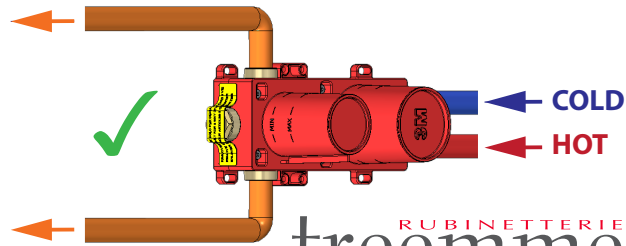

# RWIT 22A2 ZZ 01 - RWIT 8A46 ZZ 20

2  
WAYS

IMIS00277

**VERTICAL  
INSTALLATION**

**HORIZONTAL  
INSTALLATION**

RUBINETTERIE  
**treemme**  
*instruments for water*

# RWIT 22A2 ZZ 01 - RWIT 8A46 ZZ 20 3 WAYS

**HORIZONTAL  
INSTALLATION**

**VERTICAL  
INSTALLATION**