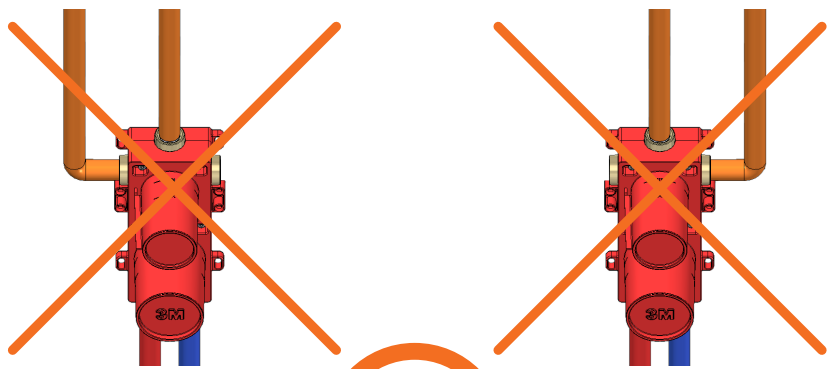

# RWIT 22A2 ZZ 01 - RWIT 8A46 ZZ 20

2  
WAYS

IMIS00277

**VERTICAL  
INSTALLATION**

**HORIZONTAL  
INSTALLATION**

RUBINETTERIE  
**treemme**  
*instruments for water*

# RWIT 22A2 ZZ 01 - RWIT 8A46 ZZ 20 3 WAYS

**HORIZONTAL  
INSTALLATION**

**VERTICAL  
INSTALLATION**