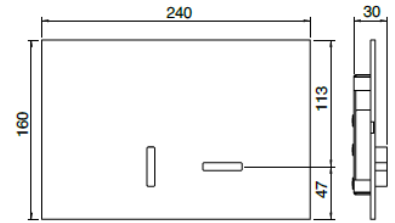

* GEBERIT:
Sigma 8cm >2016 (UP720 <2015) - Sigma 12cm (UP320)
Unica+ 8cm (109.770) - Unica 8cm (109.760)
TECE:
UNI + OCTA

- 01 IT RTBS 112 01
- 03 IT RTBS 112 03
- 04 IT RTBS 112 04

Comando cassetta WC per sistemi di fissaggio *
Flush plates for fixing systems *
Plaque de command pour systèmes de fixation *
Betätigungsplatte für Befestigungssysteme *
Mando para sistema de WC para sistemas de fijación *
Накладная панель смыва для унитаза для систем фильтрации *