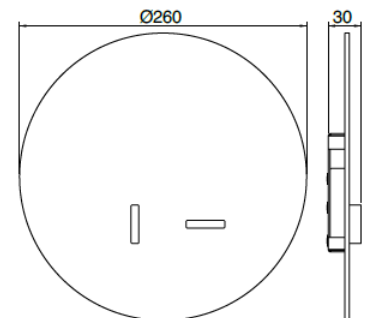

- 01 IT RTBS 113 01
- 03 IT RTBS 113 03
- 04 IT RTBS 113 04

Comando cassetta WC per sistemi di fissaggio *
Flush plates for fixing systems *
Plaque de command pour systèmes de fixation *
Betätigungsplatte für Befestigungssysteme *
Mando para sistema de WC para sistemas de fijación *
Накладная панель смыва для унитаза для систем фильтрации *

* GEBERIT:
Sigma 8cm >2016 (UP720 <2015) - Sigma 12cm (UP320)
Unica+ 8cm (109.770) - Unica 8cm (109.760)
TECE:
UNI + OCTA