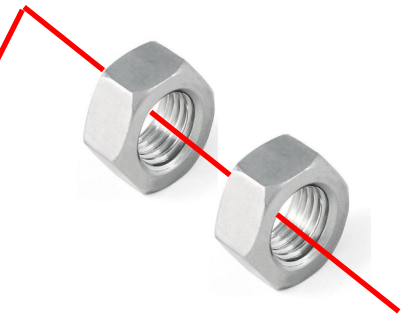

* GEBERIT:
Sigma 8cm >2016 (UP720 <2015) - Sigma 12cm (UP320)
Unica+ 8cm (109.770) - Unica 8cm (109.760)
TECE:
UNI + OCTA

- 01 IT RTBS 114 01
- 03 IT RTBS 114 03
- 04 IT RTBS 114 04

Comando cassetta WC per sistemi di fissaggio *
Flush plates for fixing systems *
Plaque de command pour systèmes de fixation *
Betätigungsplatte für Befestigungssysteme *
Mando para sistema de WC para sistemas de fijación *
Накладная панель смыва для унитаза для систем фильтрации *

* GEBERIT:
Sigma 8cm >2016 (UP720 <2015) - Sigma 12cm (UP320)
Unica+ 8cm (109.770) - Unica 8cm (109.760)
TECE:
UNI + OCTA

GEBERIT

Another example :

Ch.7 mm

TECE

RUBINETTERIE
treemme
instruments for water