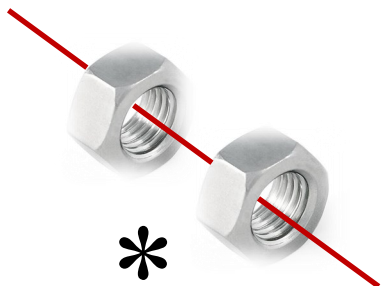

* GEBERIT:
Sigma 8cm >2016 (UP720 <2015) - Sigma 12cm (UP320)
Unica+ 8cm (109.770) - Unica 8cm (109.760)
TECE:
UNI + OCTA

- 01 IT RTBS 113 01
- 03 IT RTBS 113 03
- 04 IT RTBS 113 04

Comando cassetta WC per sistemi di fissaggio *
Flush plates for fixing systems *
Plaque de command pour systèmes de fixation *
Betätigungsplatte für Befestigungssysteme *
Mando para sistema de WC para sistemas de fijación *
Накладная панель смыва для унитаза для систем фильтрации *

* GEBERIT:
Sigma 8cm >2016 (UP720 <2015) - Sigma 12cm (UP320)
Unica+ 8cm (109.770) - Unica 8cm (109.760)
TECE:
UNI + OCTA

- 01 IT RTBS 114 01
- 03 IT RTBS 114 03
- 04 IT RTBS 114 04

Comando cassetta WC per sistemi di fissaggio *
Flush plates for fixing systems *
Plaque de command pour systèmes de fixation *
Betätigungsplatte für Befestigungssysteme *
Mando para sistema de WC para sistemas de fijación *
Накладная панель смыва для унитаза для систем фильтрации *

* GEBERIT:
Sigma 8cm >2016 (UP720 <2015) - Sigma 12cm (UP320)
Unica+ 8cm (109.770) - Unica 8cm (109.760)
TECE:
UNI + OCTA

GEBERIT

Another example :

Ch.7 mm

TECE

RUBINETTERIE
treemme
instruments for water