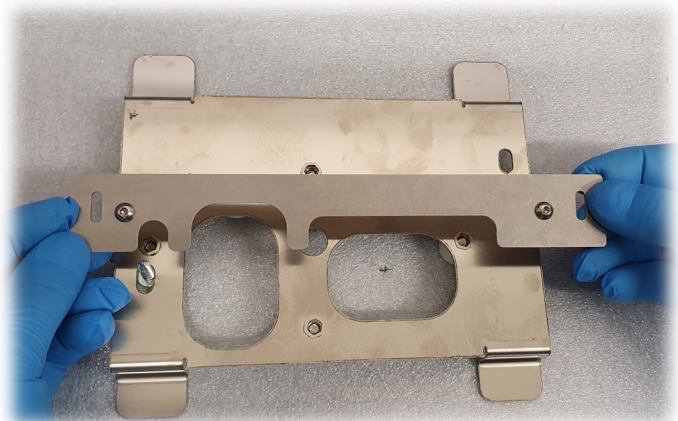

* GEBERIT:
Sigma 8cm >2016 (UP720 <2015) - Sigma 12cm (UP320)
Unica+ 8cm (109.770) - Unica 8cm (109.760)
TECE:
UNI + OCTA

GEBERIT

Another example :

Ch.7 mm

TECE

RUBINETTERIE
treemme
instruments for water