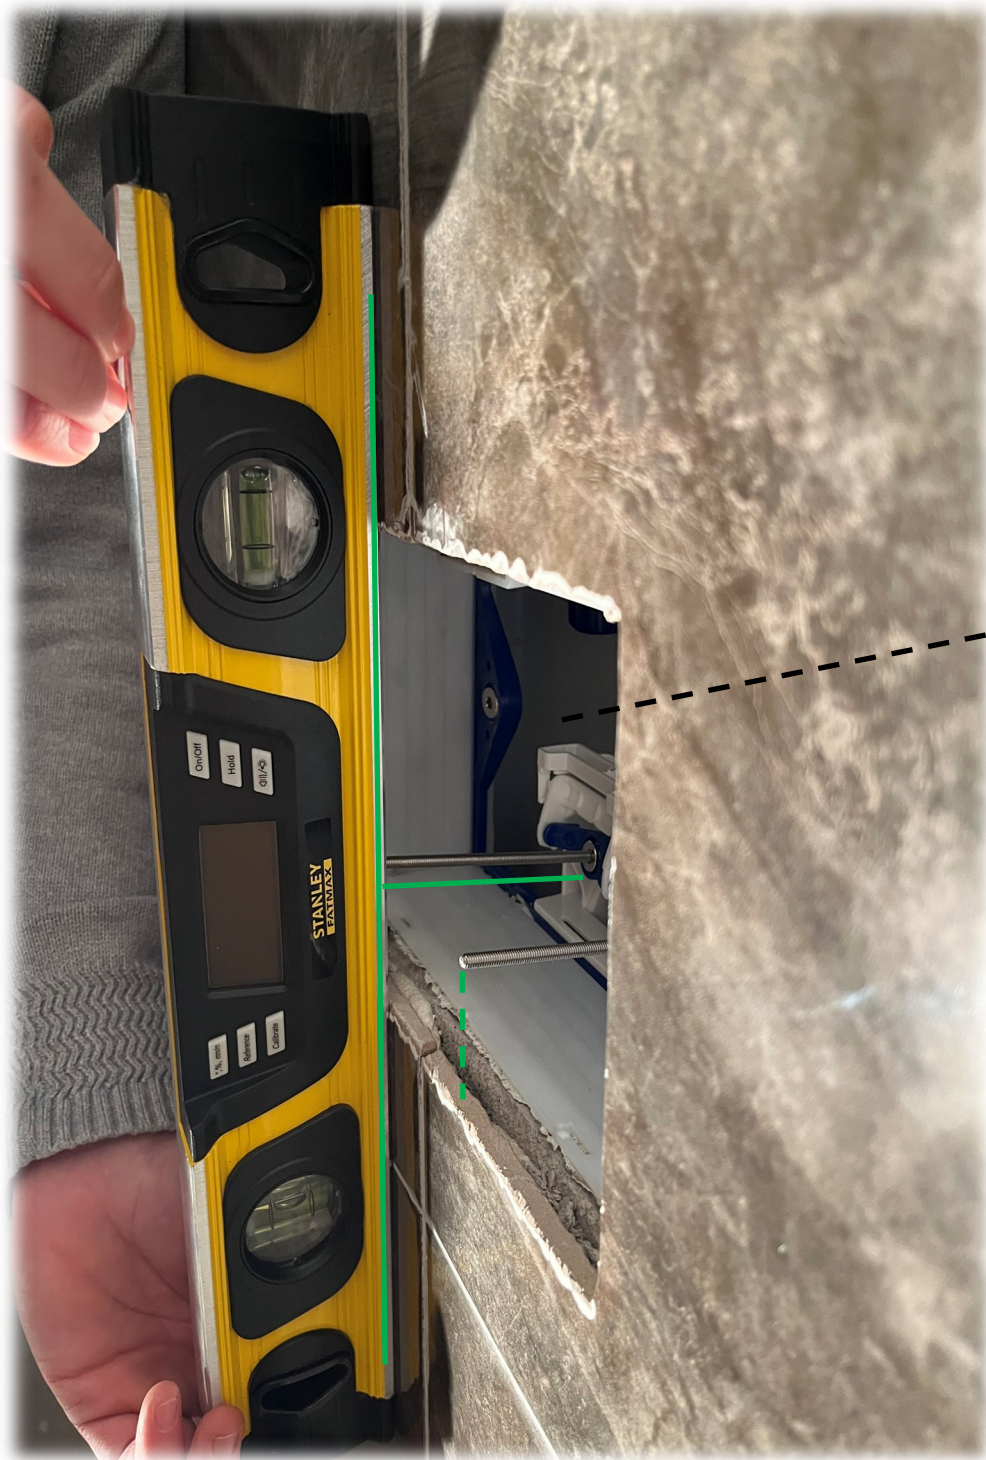

* GEBERIT:
Sigma 8cm >2016 (UP720 <2015) - Sigma 12cm (UP320)
Unica+ 8cm (109.770) - Unica 8cm (109.760)
TECE:
UNI + OCTA

GEBERIT

Another example :

Ch.7 mm

TECE

RUBINETTERIE
treemme
instruments for water