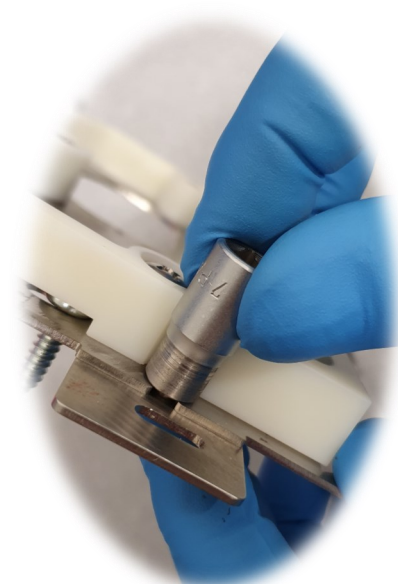

* GEBERIT:
Sigma 8cm >2016 (UP720 <2015) - Sigma 12cm (UP320)
Unica+ 8cm (109.770) - Unica 8cm (109.760)
TECE:
UNI + OCTA

GEBERIT

Another example :

Ch.7 mm

TECE

RUBINETTERIE
treemme
instruments for water