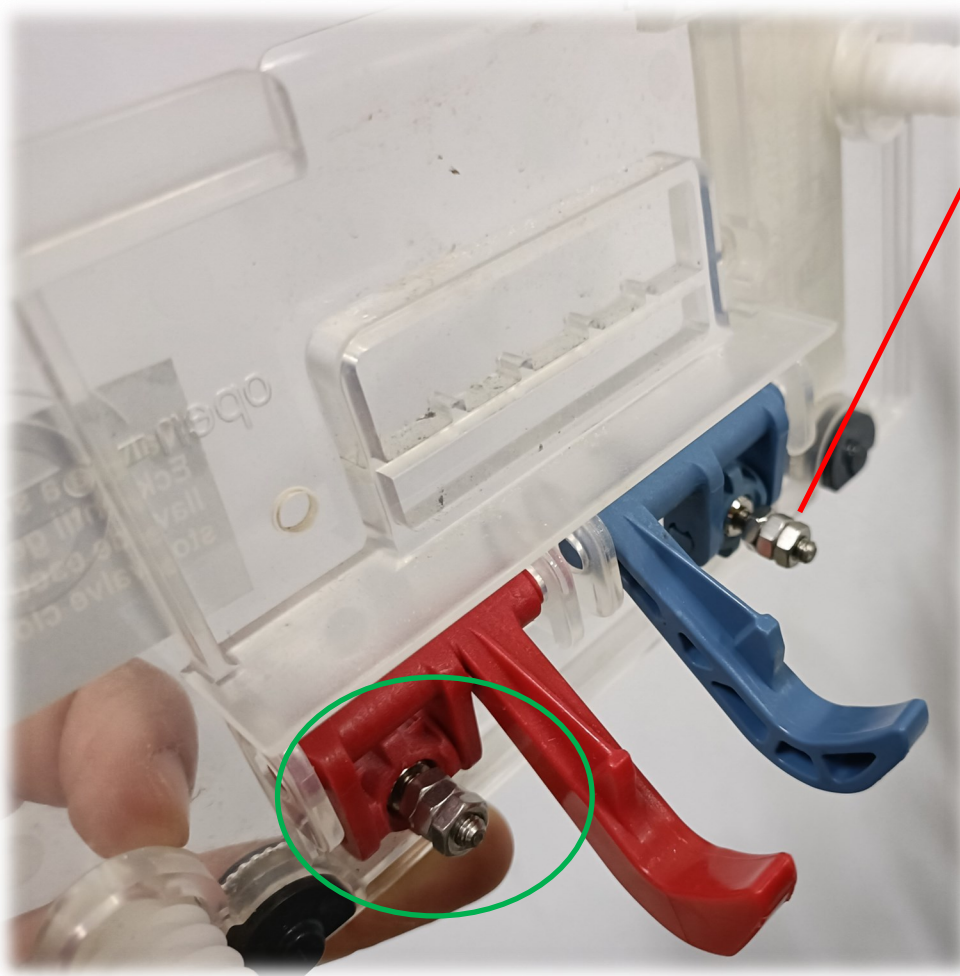

* GEBERIT:
Sigma 8cm >2016 (UP720 <2015) - Sigma 12cm (UP320)
Unica+ 8cm (109.770) - Unica 8cm (109.760)
TECE:
UNI + OCTA

- 01 IT RTBS 114 01
- 03 IT RTBS 114 03
- 04 IT RTBS 114 04

Comando cassetta WC per sistemi di fissaggio *
Flush plates for fixing systems *
Plaque de command pour systèmes de fixation *
Betätigungsplatte für Befestigungssysteme *
Mando para sistema de WC para sistemas de fijación *
Накладная панель смыва для унитаза для систем фильтрации *

* GEBERIT:
Sigma 8cm >2016 (UP720 <2015) - Sigma 12cm (UP320)
Unica+ 8cm (109.770) - Unica 8cm (109.760)
TECE:
UNI + OCTA

GEBERIT

Another example :

Ch.7 mm

TECE

RUBINETTERIE
treemme
instruments for water