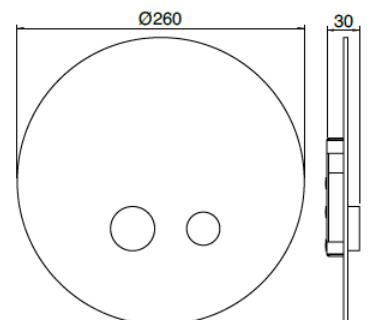

- 01 IT RTBS 114 01
- 03 IT RTBS 114 03
- 04 IT RTBS 114 04

Comando cassetta WC per sistemi di fissaggio *
Flush plates for fixing systems *
Plaque de command pour systèmes de fixation *
Betätigungsplatte für Befestigungssysteme *
Mando para sistema de WC para sistemas de fijación *
Накладная панель смыва для унитаза для систем фильтрации *

* GEBERIT:
Sigma 8cm >2016 (UP720 <2015) - Sigma 12cm (UP320)
Unica+ 8cm (109.770) - Unica 8cm (109.760)
TECE:
UNI + OCTA