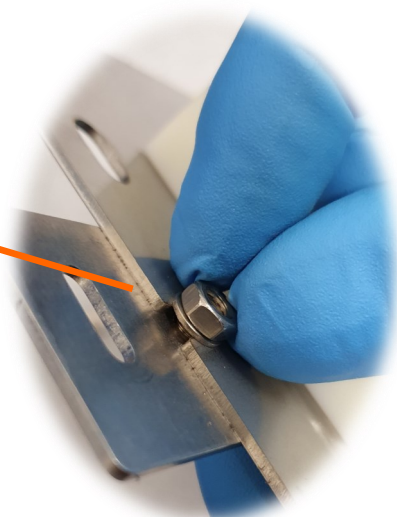

* GEBERIT:
Sigma 8cm >2016 (UP720 <2015) - Sigma 12cm (UP320)
Unica+ 8cm (109.770) - Unica 8cm (109.760)
TECE:
UNI + OCTA

GEBERIT

Another example :

Ch.7 mm

TECE

RUBINETTERIE
treemme
instruments for water