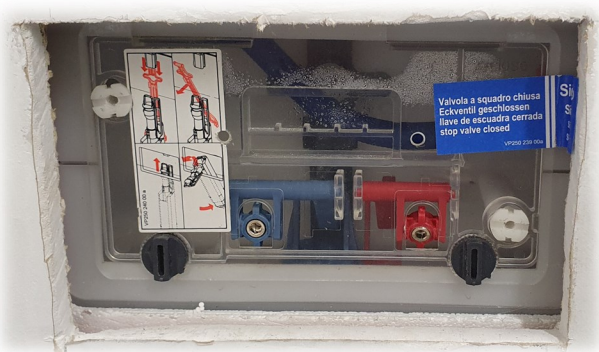

* GEBERIT:
Sigma 8cm >2016 (UP720 <2015) - Sigma 12cm (UP320)
Unica+ 8cm (109.770) - Unica 8cm (109.760)
TECE:
UNI + OCTA

- 01 IT RTBS 114 01
- 03 IT RTBS 114 03
- 04 IT RTBS 114 04

Comando cassetta WC per sistemi di fissaggio *
Flush plates for fixing systems *
Plaque de command pour systèmes de fixation *
Betätigungsplatte für Befestigungssysteme *
Mando para sistema de WC para sistemas de fijación *
Накладная панель смыва для унитаза для систем фильтрации *

* GEBERIT:
Sigma 8cm >2016 (UP720 <2015) - Sigma 12cm (UP320)
Unica+ 8cm (109.770) - Unica 8cm (109.760)
TECE:
UNI + OCTA

GEBERIT

Another example :

Ch.7 mm

TECE

RUBINETTERIE
treemme
instruments for water