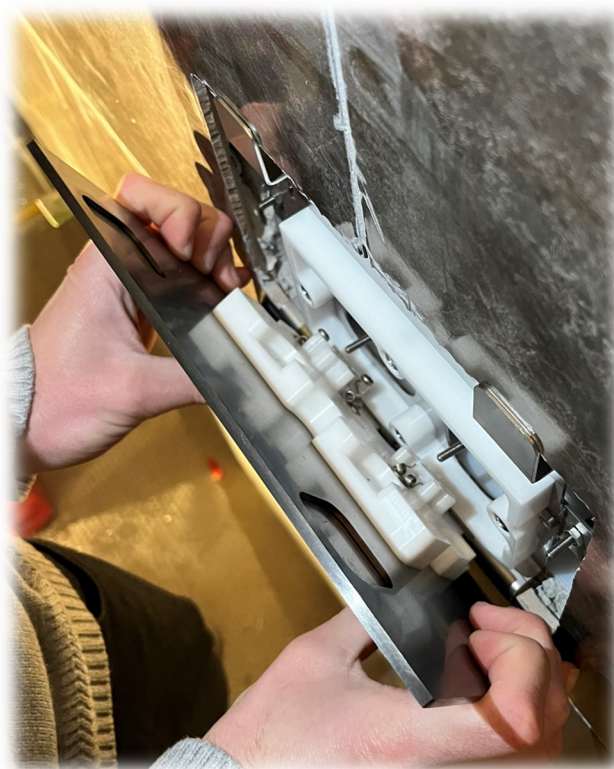

Comando cassetta WC per sistemi di fissaggio *
Flush plates for fixing systems *
Plaque de command pour systèmes de fixation *
Betätigungsplatte für Befestigungssysteme *
Mando para sistema de WC para sistemas de fijación *
Накладная панель смыва для унитаза для систем фильтрации *

* GEBERIT:
Sigma 8cm >2016 (UP720 <2015) - Sigma 12cm (UP320)
Unica+ 8cm (109.770) - Unica 8cm (109.760)
TECE:
UNI + OCTA

GEBERIT

Another example :

Ch.7 mm

TECE

RUBINETTERIE
treemme
instruments for water