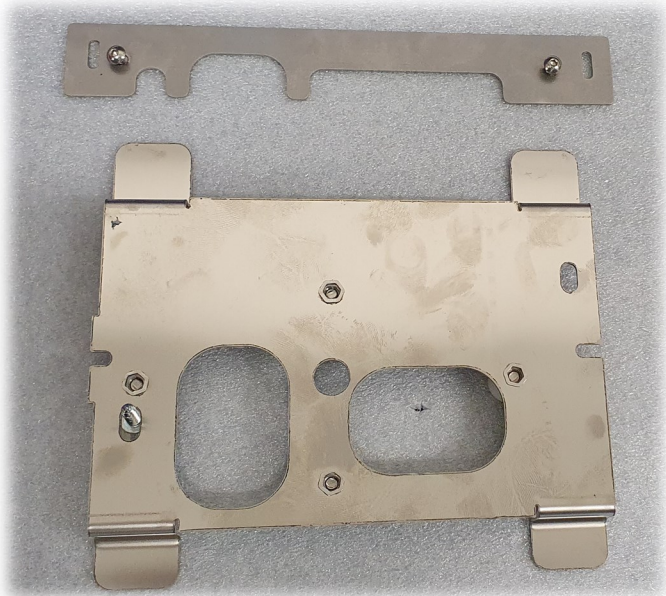

* GEBERIT:
Sigma 8cm >2016 (UP720 <2015) - Sigma 12cm (UP320)
Unica+ 8cm (109.770) - Unica 8cm (109.760)
TECE:
UNI + OCTA

GEBERIT

Another example :

Ch.7 mm

TECE

RUBINETTERIE
treemme
instruments for water