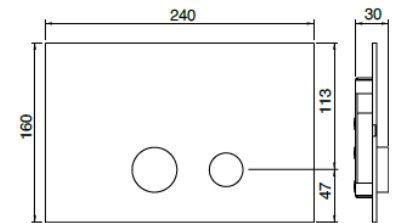

- 01 IT RTBS 112 01
- 03 IT RTBS 112 03
- 04 IT RTBS 112 04

Comando cassetta WC per sistemi di fissaggio *
Flush plates for fixing systems *
Plaque de command pour systèmes de fixation *
Betätigungsplatte für Befestigungssysteme *
Mando para sistema de WC para sistemas de fijación *
Накладная панель смыва для унитаза для систем фильтрации *

* GEBERIT:
Sigma 8cm >2016 (UP720 <2015) - Sigma 12cm (UP320)
Unica+ 8cm (109.770) - Unica 8cm (109.760)
TECE:
UNI + OCTA