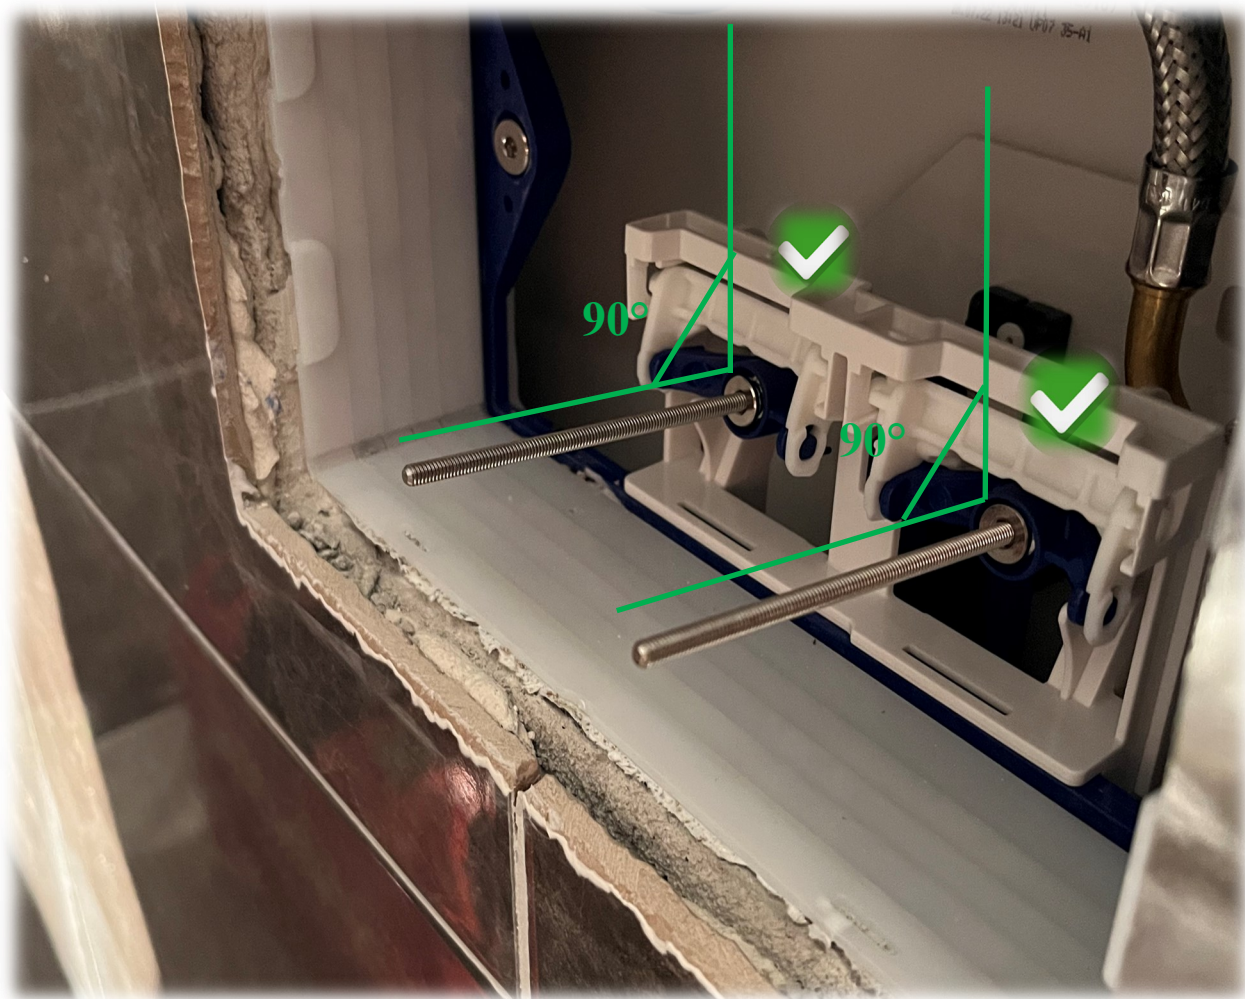

* GEBERIT:
Sigma 8cm >2016 (UP720 <2015) - Sigma 12cm (UP320)
Unica+ 8cm (109.770) - Unica 8cm (109.760)
TECE:
UNI + OCTA

- 01 IT RTBS 114 01
- 03 IT RTBS 114 03
- 04 IT RTBS 114 04

Comando cassetta WC per sistemi di fissaggio *
Flush plates for fixing systems *
Plaque de command pour systèmes de fixation *
Betätigungsplatte für Befestigungssysteme *
Mando para sistema de WC para sistemas de fijación *
Накладная панель смыва для унитаза для систем фильтрации *

* GEBERIT:
Sigma 8cm >2016 (UP720 <2015) - Sigma 12cm (UP320)
Unica+ 8cm (109.770) - Unica 8cm (109.760)
TECE:
UNI + OCTA

GEBERIT

Another example :

Ch.7 mm

TECE

RUBINETTERIE
treemme
instruments for water