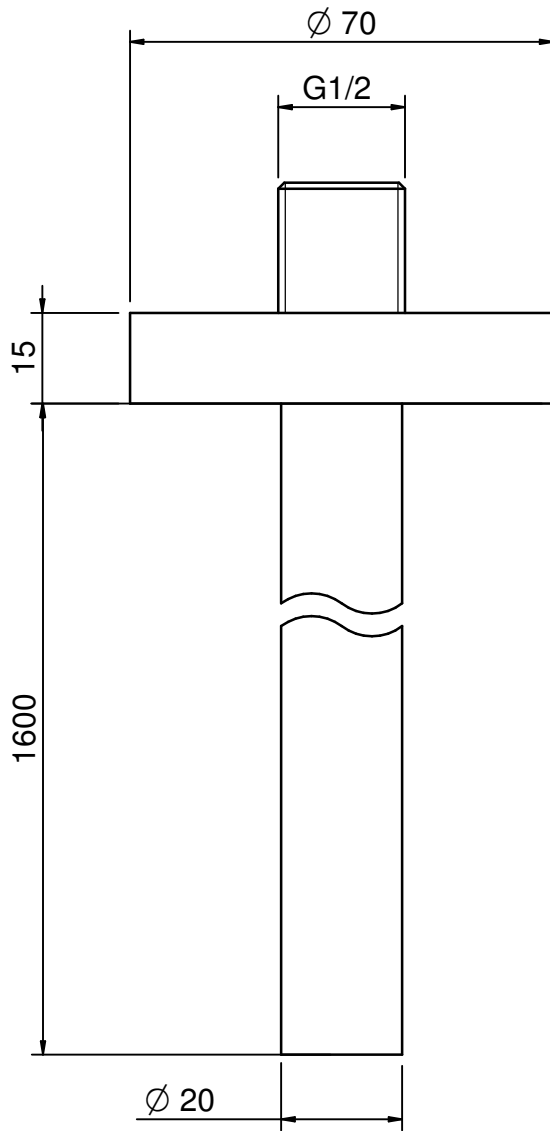

IMIS00182

CODE ART. IT6576CCZZZZ

RUBINETTERIE
tremme