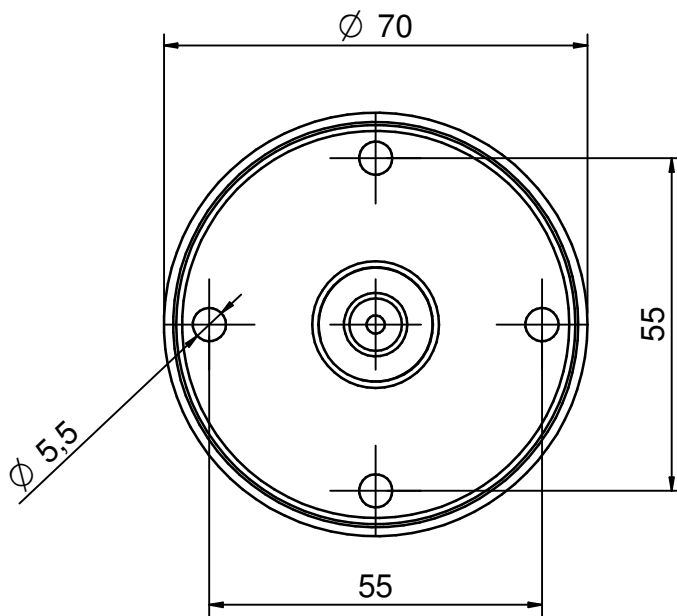

IMIS00182

CODE ART. IT6576CCZZZZ

RUBINETTERIE
tremme