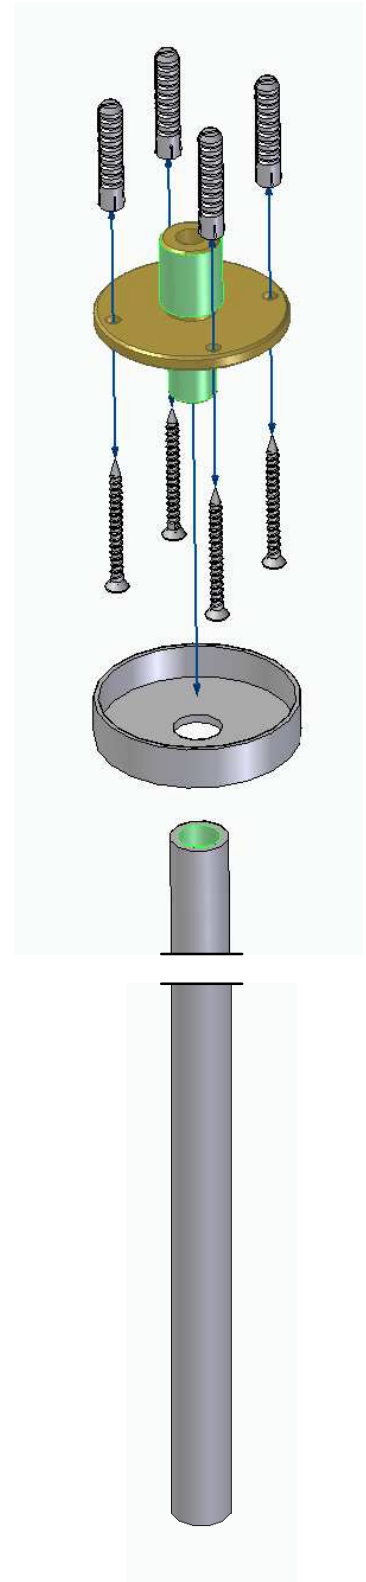

IMIS00182

CODE ART. IT6576CCZZZZ

RUBINETTERIE
tremme