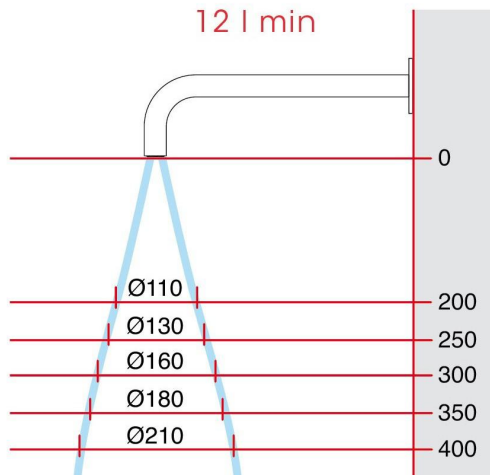

Wall-mtd. shower-head

Douche de tête mural

Wand Kopfbrause

SCAN TO WATCH
Treemme_tech

Certified to
NSF/ANSI 61

FR

On recommande de purger les tubes d'alimentation avant de placer le produit

IT

SP

Enjaguar con mucha atencion los tubos de alimentacion antes de conectar el producto

RWIT 5B47 __ 02 9 l min

12 l min

Full Flow

1

- CC RWIT 5B47 CC 02
- NN RWIT 5B47 NN 02
- BB RWIT 5B47 BB 02
- NL RWIT 5B47 NL 02
- NF RWIT 5B47 NF 02
- HH RWIT 5B47 HH 02
- CZ RWIT 5B47 CZ 02
- DD RWIT 5B47 DD 02
- DZ RWIT 5B47 DZ 02
- SZ RWIT 5B47 SZ 02