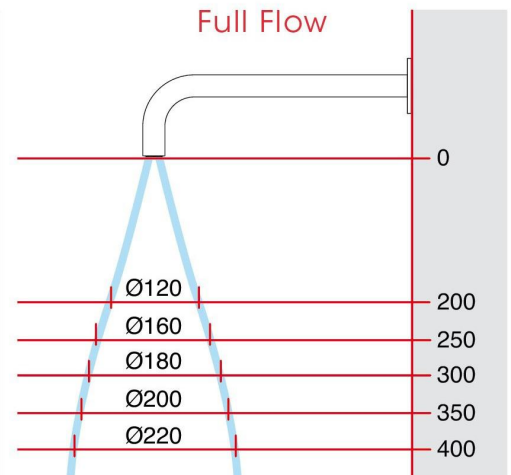

Wall-mtd. shower-head

Douche de tête mural

Wand Kopfbrause

SCAN TO WATCH
Treemme_tech

Certified to
NSF/ANSI 61

FR

On recommande de purger les tubes d'alimentation avant de placer le produit

IT

SP

Enjaguar con mucha atencion los tubos de alimentacion antes de conectar el producto

RWIT 5B47 __ 02 9 l min

12 l min

Full Flow

1

- CC RWIT 5B47 CC 02
- NN RWIT 5B47 NN 02
- BB RWIT 5B47 BB 02
- NL RWIT 5B47 NL 02
- NF RWIT 5B47 NF 02
- HH RWIT 5B47 HH 02
- CZ RWIT 5B47 CZ 02
- DD RWIT 5B47 DD 02
- DZ RWIT 5B47 DZ 02
- SZ RWIT 5B47 SZ 02