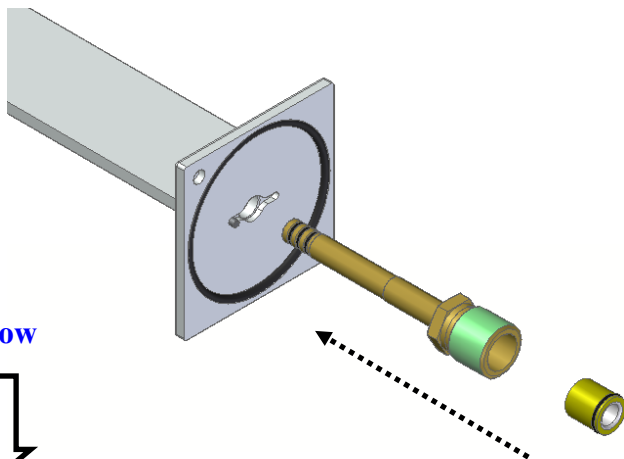

Wall-mtd. shower-head

Douche de tête mural

Wand Kopfbrause

SCAN TO WATCH
Treemme_tech

Certified to
NSF/ANSI 61

FR

On recommande de purger les tubes d'alimentation avant de placer le produit

IT

Soffione a parete
 Wall-mtd. shower-head
 Douche de tête mural
 Wand Kopfbrause

7

- CC IT 9B70 CC ZZ ZZ
- NN IT 9B70 NN ZZ ZZ
- BB IT 9B70 BB ZZ ZZ
- NL IT 9B70 NL ZZ ZZ
- NF IT 9B70 NF ZZ ZZ
- HH IT 9B70 HH ZZ ZZ
- CZ IT 9B70 CZ ZZ ZZ
- DD IT 9B70 DD ZZ ZZ
- DZ IT 9B70 DZ ZZ ZZ
- SZ IT 9B70 SZ ZZ ZZ

Soffione a parete anticalcare
 Anti-limescale shower-head
 Douche de tête anticalcaire
 Antikalk Kopfbrause mit Arm

1

2

Direction flow

3

4

5

6