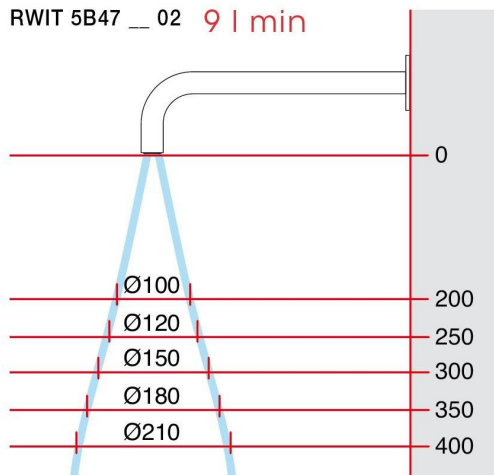

Wall-mtd. shower-head

Douche de tête mural

Wand Kopfbrause

SCAN TO WATCH
Treemme_tech

Certified to
NSF/ANSI 61

FR

On recommande de purger les tubes d'alimentation avant de placer le produit

IT

SP

Enjaguar con mucha atencion los tubos de alimentacion antes de conectar el producto

RWIT 5B47 __ 02 9 l min

12 l min

Full Flow

1

- CC RWIT 5B47 CC 02
- NN RWIT 5B47 NN 02
- BB RWIT 5B47 BB 02
- NL RWIT 5B47 NL 02
- NF RWIT 5B47 NF 02
- HH RWIT 5B47 HH 02
- CZ RWIT 5B47 CZ 02
- DD RWIT 5B47 DD 02
- DZ RWIT 5B47 DZ 02
- SZ RWIT 5B47 SZ 02