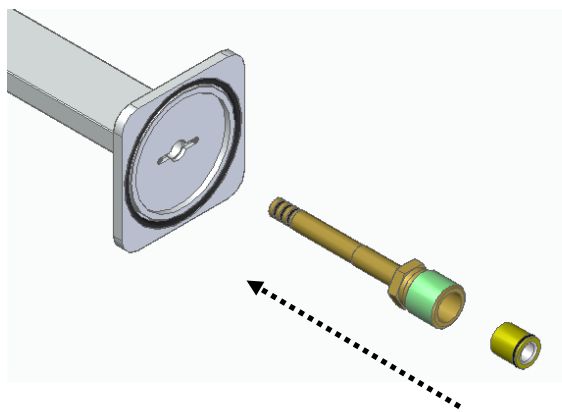

Wall-mtd. shower-head

Douche de tête mural

Wand Kopfbrause

SCAN TO WATCH
Treemme_tech

Certified to
NSF/ANSI 61

FR

On recommande de purger les tubes d'alimentation avant de placer le produit

IT

Soffione a parete anticalcare
 Anti-limescale shower-head
 Douche de tête anticalcaire
 Antikalk Kopfbrause mit Arm

1

2

Direction flow

3

4

5

6