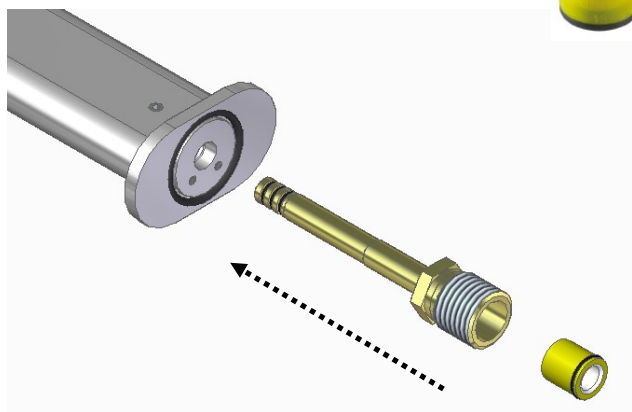

Wall-mtd. shower-head

Douche de tête mural

Wand Kopfbrause

SCAN TO WATCH
Treemme_tech

Certified to
NSF/ANSI 61

FR

On recommande de purger les tubes d'alimentation avant de placer le produit

IT

Soffione a parete anticalcare
 Anti-limescale shower-head
 Douche de tête anticalcaire
 Antikalk Kopfbrause mit Arm

1

2

Direction flow

3

4

5

6