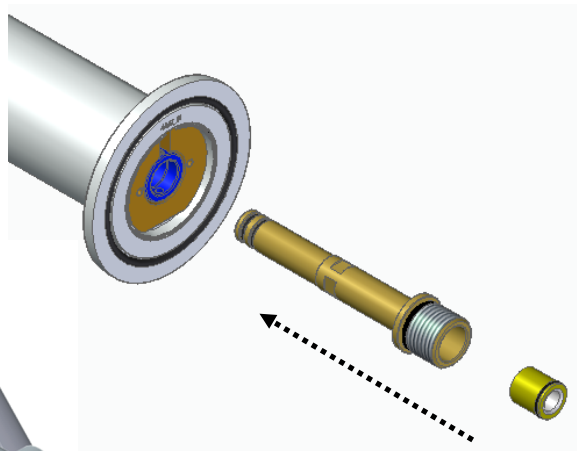

Wall-mtd. shower-head

Douche de tête mural

Wand Kopfbrause

SCAN TO WATCH
Treemme_tech

Certified to
NSF/ANSI 61

FR

On recommande de purger les tubes d'alimentation avant de placer le produit

IT

Soffione a parete anticalcare
 Anti-limescale shower-head
 Douche de tête anticalcaire
 Antikalk Kopfbrause mit Arm

1

2

Direction flow

3

4

5

6