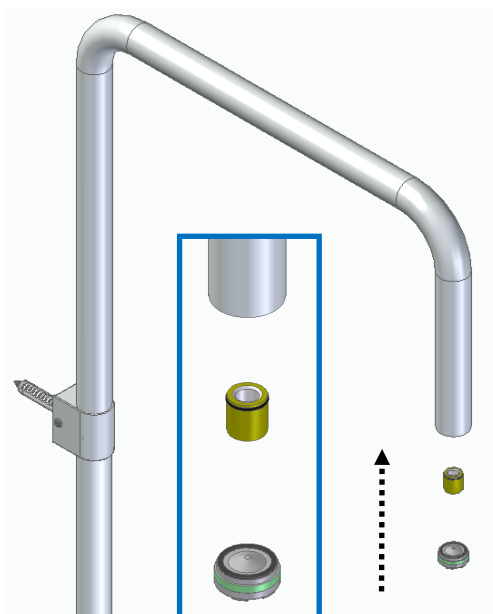

Wall-mtd. shower-head

Douche de tête mural

Wand Kopfbrause

SCAN TO WATCH
Treemme_tech

Certified to
NSF/ANSI 61

FR

On recommande de purger les tubes d'alimentation avant de placer le produit

IT

Soffione a parete anticalcare
 Anti-limescale shower-head
 Douche de tête anticalcaire
 Antikalk Kopfbrause mit Arm

1

2

Direction flow

3

4

5

6