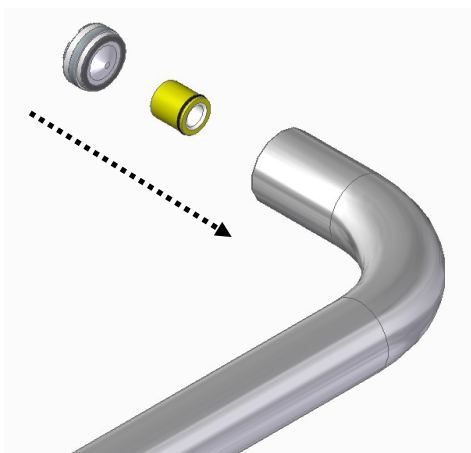

Wall-mtd. shower-head

Douche de tête mural

Wand Kopfbrause

SCAN TO WATCH
Treemme_tech

Certified to
NSF/ANSI 61

FR

On recommande de purger les tubes d'alimentation avant de placer le produit

IT

Soffione a parete
 Wall-mtd. shower-head
 Douche de tête mural
 Wand Kopfbrause

7

- CC IT 9B70 CC ZZ ZZ
- NN IT 9B70 NN ZZ ZZ
- BB IT 9B70 BB ZZ ZZ
- NL IT 9B70 NL ZZ ZZ
- NF IT 9B70 NF ZZ ZZ
- HH IT 9B70 HH ZZ ZZ
- CZ IT 9B70 CZ ZZ ZZ
- DD IT 9B70 DD ZZ ZZ
- DZ IT 9B70 DZ ZZ ZZ
- SZ IT 9B70 SZ ZZ ZZ

Soffione a parete anticalcare
 Anti-limescale shower-head
 Douche de tête anticalcaire
 Antikalk Kopfbrause mit Arm

1

2

Direction flow

3

4

5

6