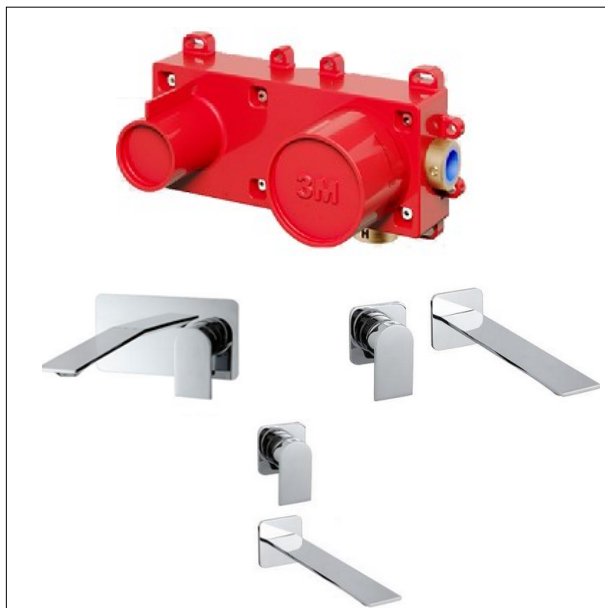

Istruzioni di montaggio

Installation Instruction

Instruction de montage

Montageanleitung

Instrucciones de montaje

Treemme
Rubinetterie

Art. **A5/A6/A7/A9/B2/B3**
C6/C7/C9/D2/D3/D4/C5

MISCELATORE LAVABO A MURO

CONCEALED WASHBASIN MIXER

MITIGEUR LAVABO À ENCASTRER

UP -EINHAND - WASCHTISCHMISCHER

MONOMANDO EMPORTADO PARA LAVABO

SCAN TO WATCH
Treemme_tech

IMIS00181

Certified to
NSF/ANSI 61

SISTEMA QUALITÀ CERTIFICATO