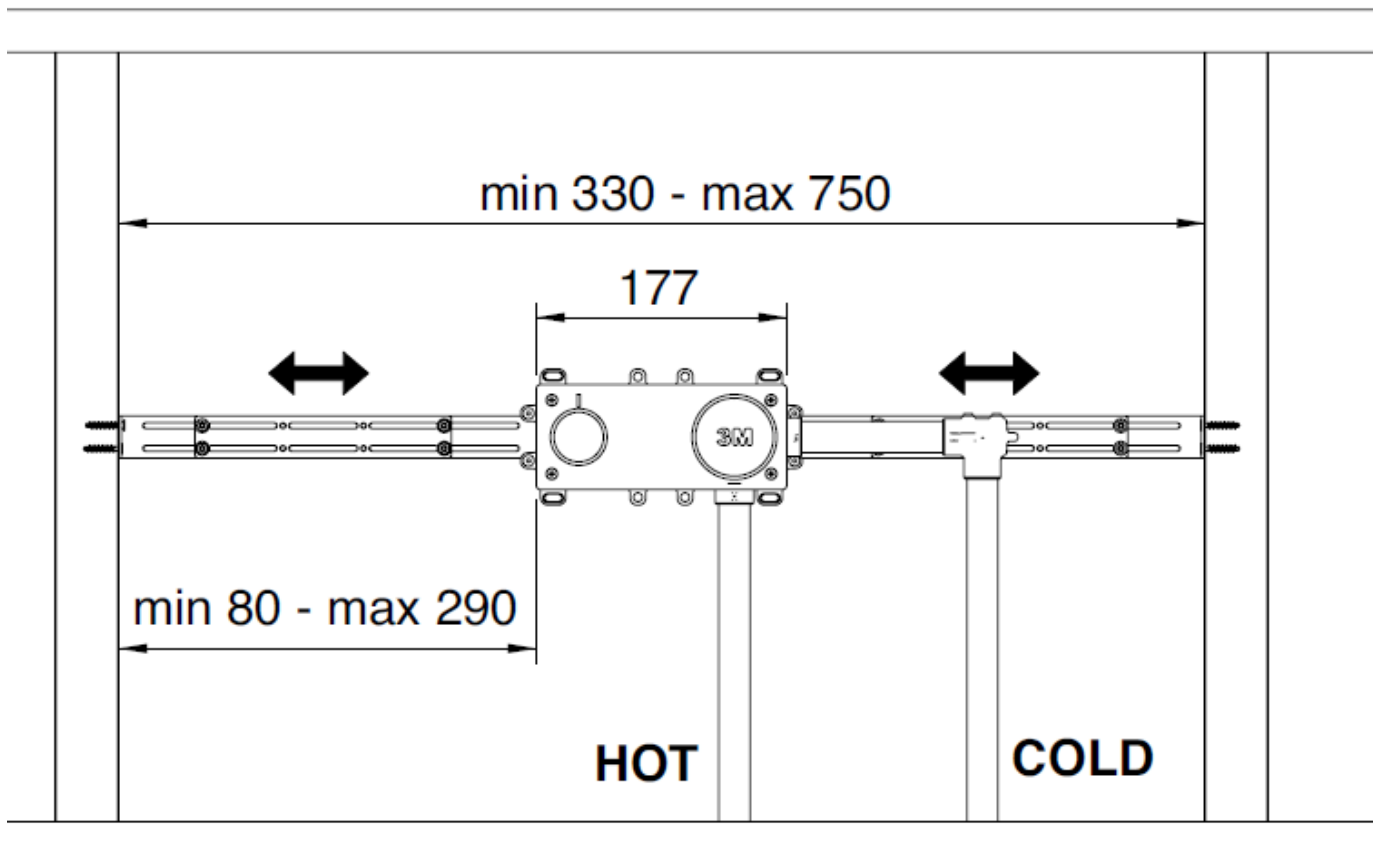

▶ **STD** **P_10**

▶ **3.6** **P_11**

▶ **40 MM** **P_12**

▶ **ARCHE'** **P_13**

▶ **AURELIA** **P_14**

PER CARTONGESSO
FOR PLASTERBOARD
POUR CLOISON EN PLACO-PLÂTRE

MIN 50
MAX 70

ZZ RWIT 51C5 ZZ 90