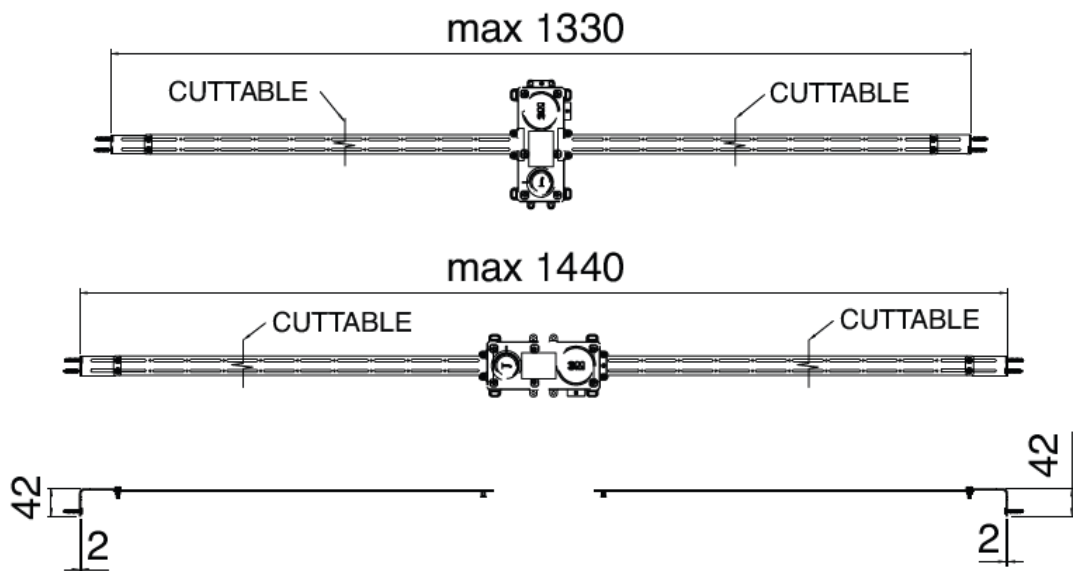

ZZ RWIT 51C5 ZZ 90

Staffa cartogesso
Installation bracket for plasterboard wall
Système de fixation pour cloison en placo-plâtre
Montagehalterung für Gipskartonwand

Art.: A5 / A6 / A7 / A9 / B2 / B3 / C5 / C6 / C7 / C9
/ D2 / D3 / D4