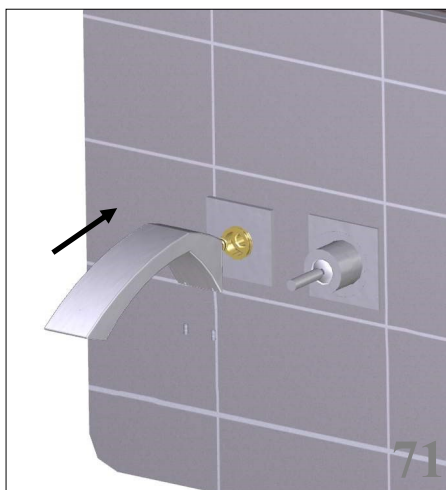

Staffa cartogesso
Installation bracket for plasterboard wall
Système de fixation pour cloison en placo-plâtre
Montagehalterung für Gipskartonwand

Art.: A5 / A6 / A7 / A9 / B2 / B3 / C5 / C6 / C7 / C9
/ D2 / D3 / D4

IMIS00181

TIPI DI APPLICAZIONE
INSTALLATION TYPES
TYPES D'INSTALLTION

Art. A5/A6/C5/C6

Art. B2/B3/D2/D3

Art. A7/A9/C7/C9

IMIS00181

IMIS00181

IMIS00181