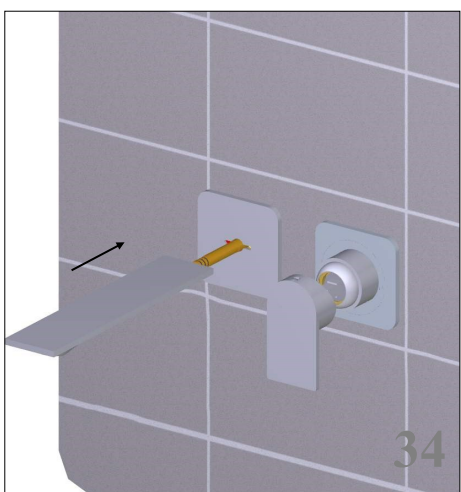

Staffa cartogesso
Installation bracket for plasterboard wall
Système de fixation pour cloison en placo-plâtre
Montagehalterung für Gipskartonwand

Art.: A5 / A6 / A7 / A9 / B2 / B3 / C5 / C6 / C7 / C9
/ D2 / D3 / D4

IMIS00181

TIPI DI APPLICAZIONE
INSTALLATION TYPES
TYPES D'INSTALLTION

Art. A5/A6/C5/C6

Art. B2/B3/D2/D3

Art. A7/A9/C7/C9

IMIS00181

IMIS00181

IMIS00181