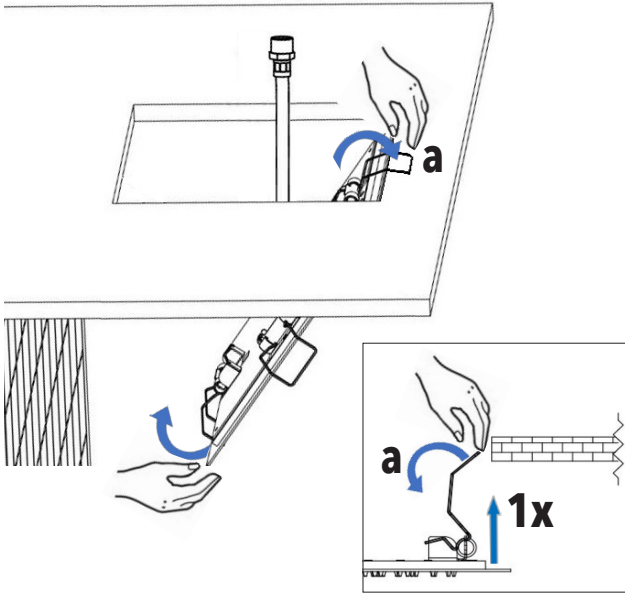

# Dimensioni generali / General dimensions

**MAX 70°C**  
**BEST 38/40°C**

**MIN 1 Bar**  
**MAX 5 Bar**  
**BEST 3 Bar**

(*)Dimensioni esterne prodotto (mm) External product size (mm)	(a)Dimensioni min. foro controsoffitto(mm) Min. hole to drill in the false ceiling(mm)	(a)Dimensioni Max. foro controsoffitto (mm) Min. hole to drill in the false ceiling(mm)
Ø340	Ø300	Ø310
Ø440	Ø400	Ø410
340x340	300x300	310x310
440x440	400x400	410x410

1

10'

Ch. 21 mm

2

3

4

5

 Il soffione può essere ispezionabile per la pulizia.  
The shower head can be inspected for cleaning