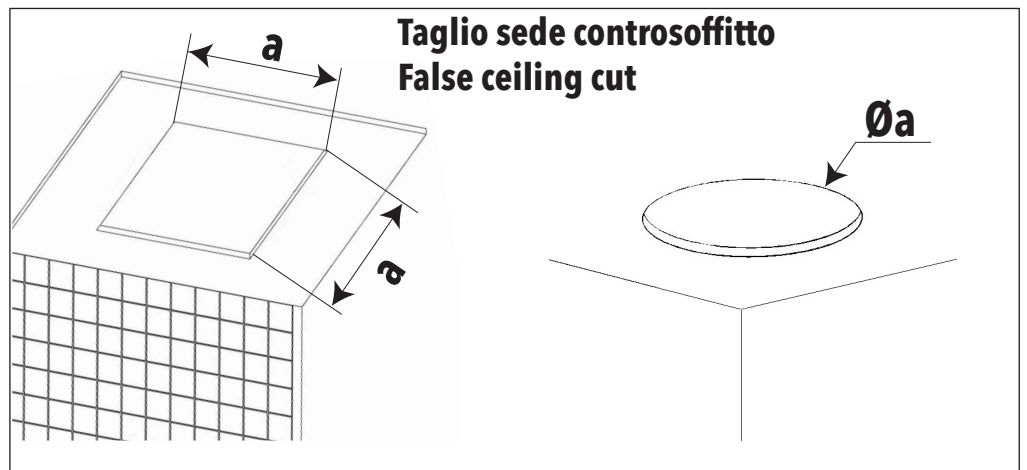

# Dimensioni generali / General dimensions

**MAX 70°C**  
**BEST 38/40°C**

**MIN 1 Bar**  
**MAX 5 Bar**  
**BEST 3 Bar**

(*)Dimensioni esterne prodotto (mm) External product size (mm)	(a)Dimensioni min. foro controsoffitto(mm) Min. hole to drill in the false ceiling(mm)	(a)Dimensioni Max. foro controsoffitto (mm) Min. hole to drill in the false ceiling(mm)
Ø340	Ø300	Ø310
Ø440	Ø400	Ø410
340x340	300x300	310x310
440x440	400x400	410x410