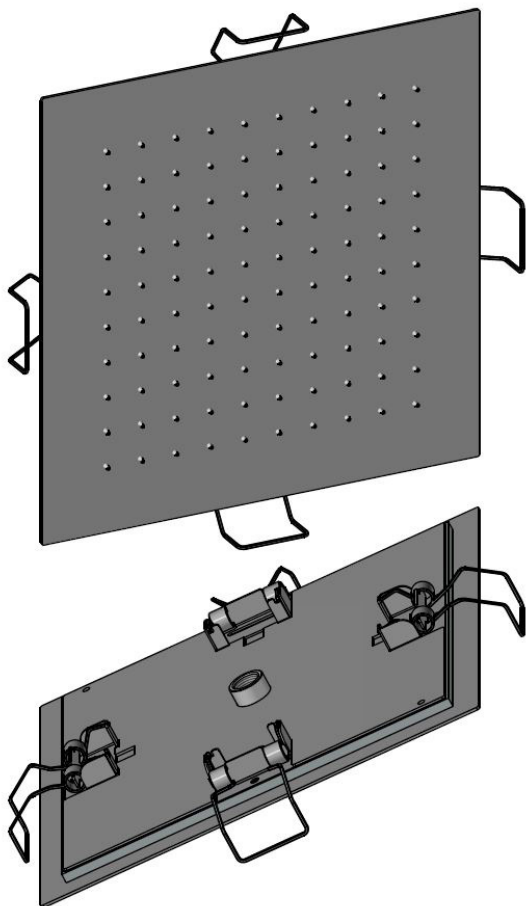

RUBINETTERIE  
**treemme**

**ISTRUZIONI DI MONTAGGIO**  
**ASSEMBLY INSTRUCTIONS**

# Dimensioni generali / General dimensions

**MAX 70°C**  
**BEST 38/40°C**

**MIN 1 Bar**  
**MAX 5 Bar**  
**BEST 3 Bar**

(*)Dimensioni esterne prodotto (mm) External product size (mm)	(a)Dimensioni min. foro controsoffitto(mm) Min. hole to drill in the false ceiling(mm)	(a)Dimensioni Max. foro controsoffitto (mm) Min. hole to drill in the false ceiling(mm)
Ø340	Ø300	Ø310
Ø440	Ø400	Ø410
340x340	300x300	310x310
440x440	400x400	410x410

1

10'

Ch. 21 mm

2

3

4

5

 Il soffione può essere ispezionabile per la pulizia.  
The shower head can be inspected for cleaning