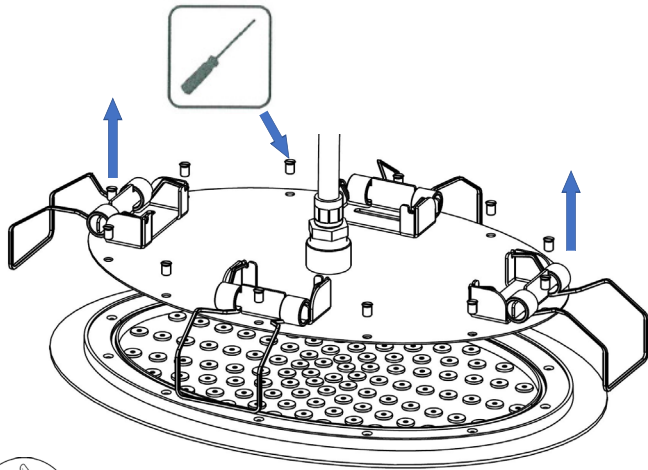

# Dimensioni generali / General dimensions

**MAX 70°C**  
**BEST 38/40°C**

**MIN 1 Bar**  
**MAX 5 Bar**  
**BEST 3 Bar**

(*)Dimensioni esterne prodotto (mm) External product size (mm)	(a)Dimensioni min. foro controsoffitto(mm) Min. hole to drill in the false ceiling(mm)	(a)Dimensioni Max. foro controsoffitto (mm) Min. hole to drill in the false ceiling(mm)
Ø340	Ø300	Ø310
Ø440	Ø400	Ø410
340x340	300x300	310x310
440x440	400x400	410x410

1

10'

Ch. 21 mm

2

3

4

5

 Il soffione può essere ispezionabile per la pulizia.  
The shower head can be inspected for cleaning

 Verificare che l'O-Ring sia nella sede.  
Verify that the O-Ring is in the seat.

**NOT COVERED BY PRODUCT CARE**

Not correct use.  
Incorrect setup of the hydraulic system.  
Water impurities or limeston.  
Not suitable detergents.