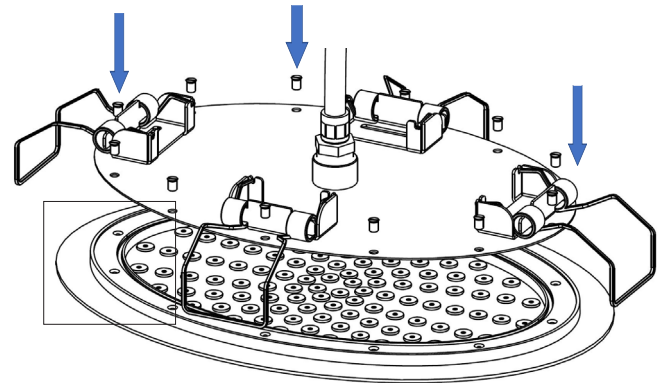

NOT COVERED BY PRODUCT CARE

Not correct use.
Incorrect setup of the hydraulic system.
Water impurities or limeston.
Not suitable detergents.

LA GARANZIA DEL PRODOTTO NON COPRE

L'utilizzo improprio.
L'errata predisposizione dell'impianto idraulico.
Danni causati da depositi di calcare o altre impurità.
Detergenti non adatti.

TWO-YEAR PRODUCT CARE

Against defects or defects of fabrication.

DUE ANNI DI GARANZIA DEL PRODOTTO

Contro i difetti o vizi di fabbricazione.

ATTENZIONE: Si declina ogni responsabilità relativa ad eventuali inesattezze contenute in queste istruzioni dovute ad errori di trascrizione.

WARNING: We decline all responsibility and eventual inaccuracy contained in the instructions due to transcript errors.

RUBINETTERIE
treemme