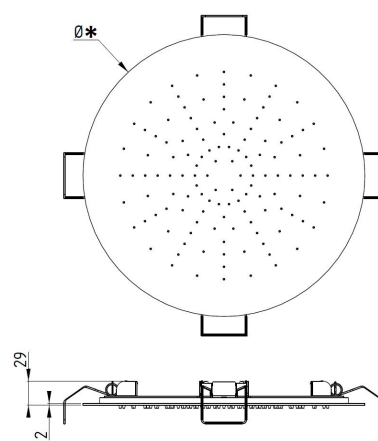

# Dimensioni generali / General dimensions

**MAX 70°C**  
**BEST 38/40°C**

**MIN 1 Bar**  
**MAX 5 Bar**  
**BEST 3 Bar**

(*)Dimensioni esterne prodotto (mm) External product size (mm)	(a)Dimensioni min. foro controsoffitto(mm) Min. hole to drill in the false ceiling(mm)	(a)Dimensioni Max. foro controsoffitto (mm) Min. hole to drill in the false ceiling(mm)
Ø340	Ø300	Ø310
Ø440	Ø400	Ø410
340x340	300x300	310x310
440x440	400x400	410x410

1

10'

Ch. 21 mm

2

3

4

5

 Il soffione può essere ispezionabile per la pulizia.  
The shower head can be inspected for cleaning