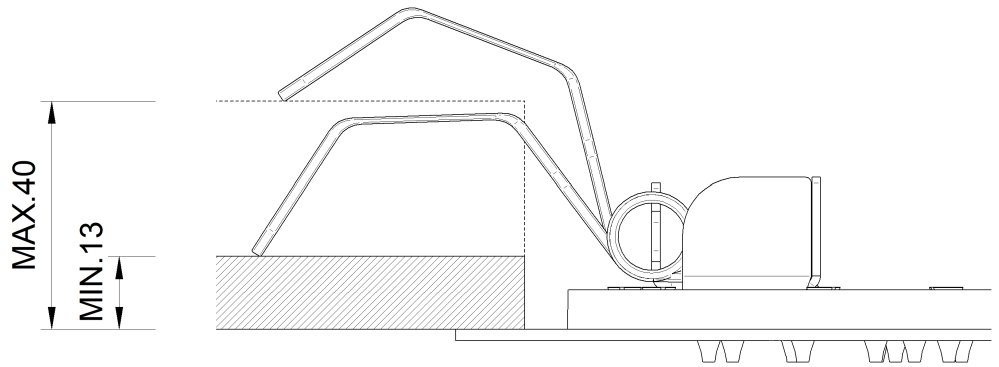

RUBINETTERIE  
**treemme**

**ISTRUZIONI DI MONTAGGIO**  
**ASSEMBLY INSTRUCTIONS**

# Dimensioni generali / General dimensions

**MAX 70°C**  
**BEST 38/40°C**

**MIN 1 Bar**  
**MAX 5 Bar**  
**BEST 3 Bar**

(*)Dimensioni esterne prodotto (mm) External product size (mm)	(a)Dimensioni min. foro controsoffitto(mm) Min. hole to drill in the false ceiling(mm)	(a)Dimensioni Max. foro controsoffitto (mm) Min. hole to drill in the false ceiling(mm)
Ø340	Ø300	Ø310
Ø440	Ø400	Ø410
340x340	300x300	310x310
440x440	400x400	410x410