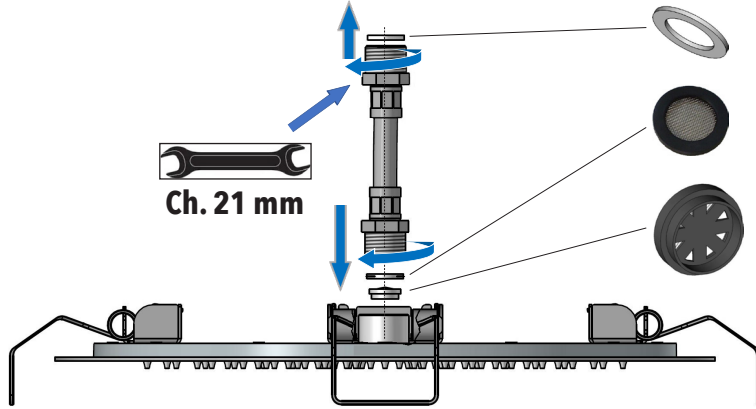

# Dimensioni generali / General dimensions

**MAX 70°C**  
**BEST 38/40°C**

**MIN 1 Bar**  
**MAX 5 Bar**  
**BEST 3 Bar**

(*)Dimensioni esterne prodotto (mm) External product size (mm)	(a)Dimensioni min. foro controsoffitto(mm) Min. hole to drill in the false ceiling(mm)	(a)Dimensioni Max. foro controsoffitto (mm) Min. hole to drill in the false ceiling(mm)
Ø340	Ø300	Ø310
Ø440	Ø400	Ø410
340x340	300x300	310x310
440x440	400x400	410x410

1

10'

Ch. 21 mm

2

3

4

5

 Il soffione può essere ispezionabile per la pulizia.  
The shower head can be inspected for cleaning