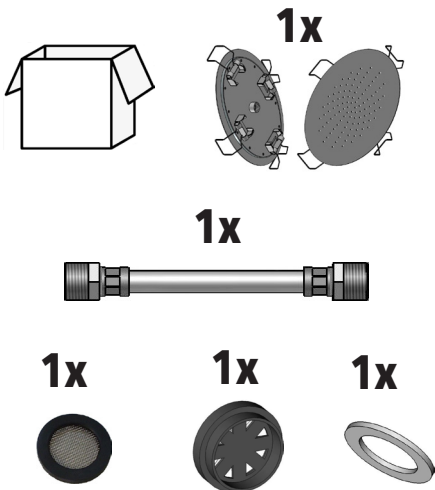

RUBINETTERIE  
**treemme**

**ISTRUZIONI DI MONTAGGIO**  
**ASSEMBLY INSTRUCTIONS**

# Dimensioni generali / General dimensions

**MAX 70°C**  
**BEST 38/40°C**

**MIN 1 Bar**  
**MAX 5 Bar**  
**BEST 3 Bar**

(*)Dimensioni esterne prodotto (mm) External product size (mm)	(a)Dimensioni min. foro controsoffitto(mm) Min. hole to drill in the false ceiling(mm)	(a)Dimensioni Max. foro controsoffitto (mm) Min. hole to drill in the false ceiling(mm)
Ø340	Ø300	Ø310
Ø440	Ø400	Ø410
340x340	300x300	310x310
440x440	400x400	410x410

1

10'

Ch. 21 mm

2

3

4

5

 Il soffione può essere ispezionabile per la pulizia.  
The shower head can be inspected for cleaning