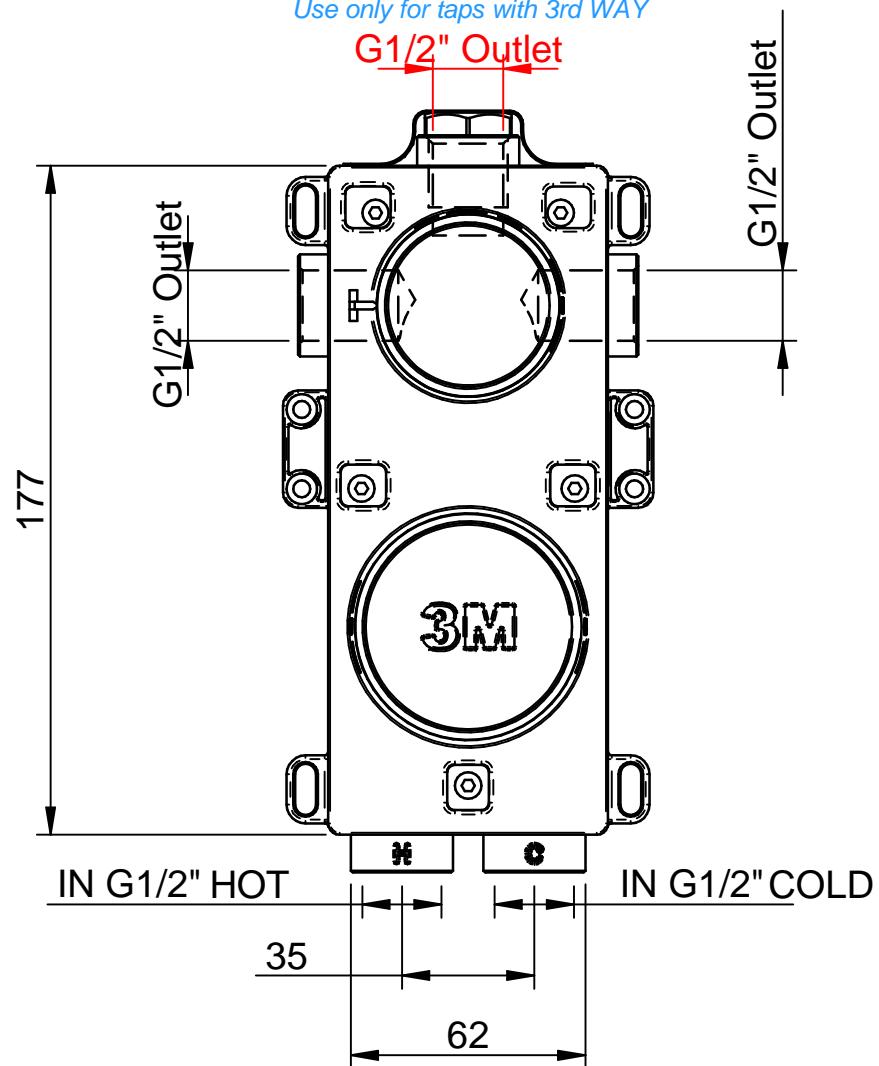

CONCEALED PARTS

Da utilizzare solo per articoli con 3° via

Use only for taps with 3rd WAY

G1/2" Outlet

CODE ART. RWIT22A2ZZ01_I01

RUBINETTERIE
treemme