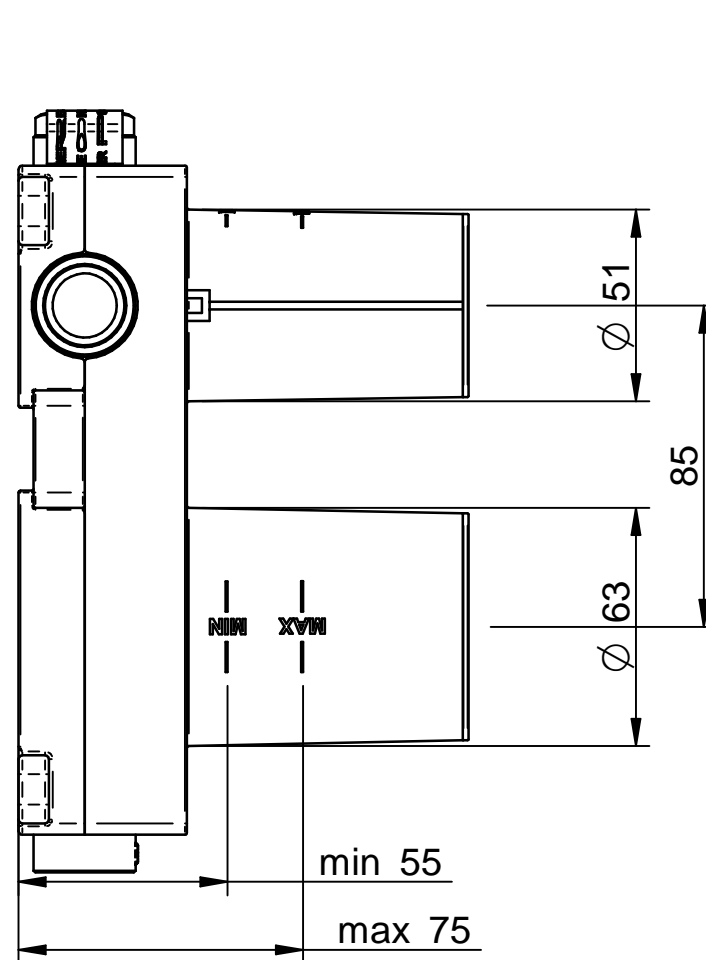

CONCEALED PARTS

Da utilizzare solo per articoli con 3° via

Use only for taps with 3rd WAY

G1/2" Outlet

CODE ART. RWIT22A2ZZ01_I01

RUBINETTERIE
treemme