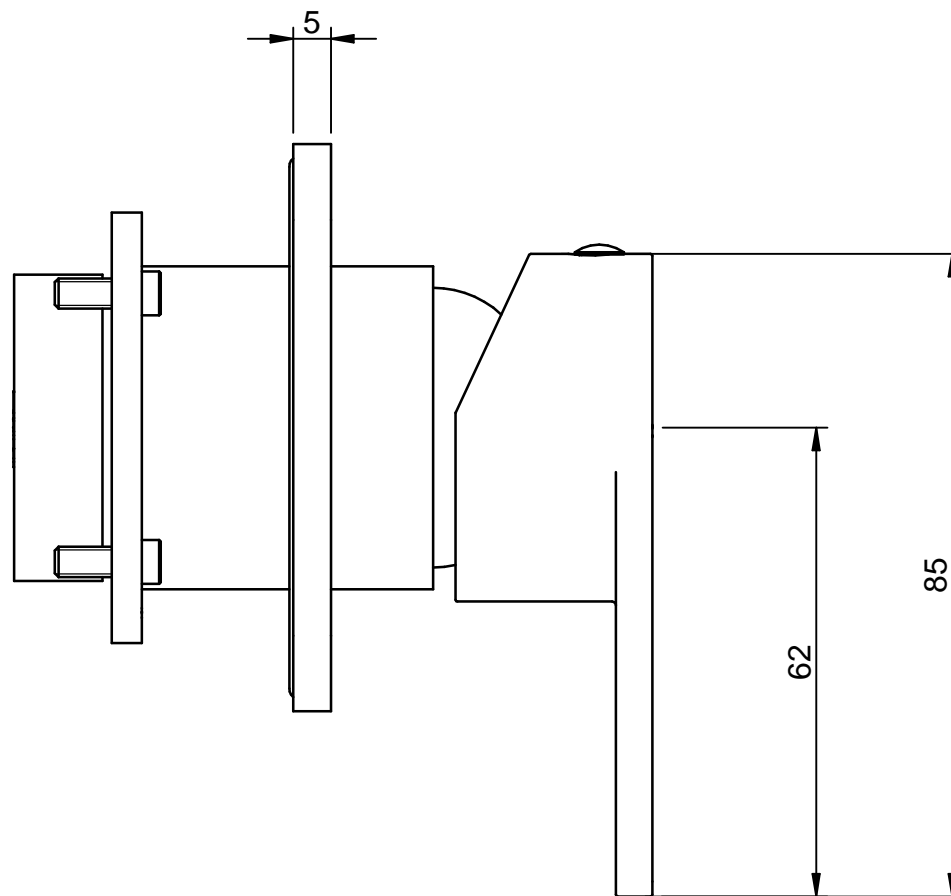

PARTI ESTERNE

CODE ART. RWIT22C8CC01_I01

RUBINETTERIE
treemme