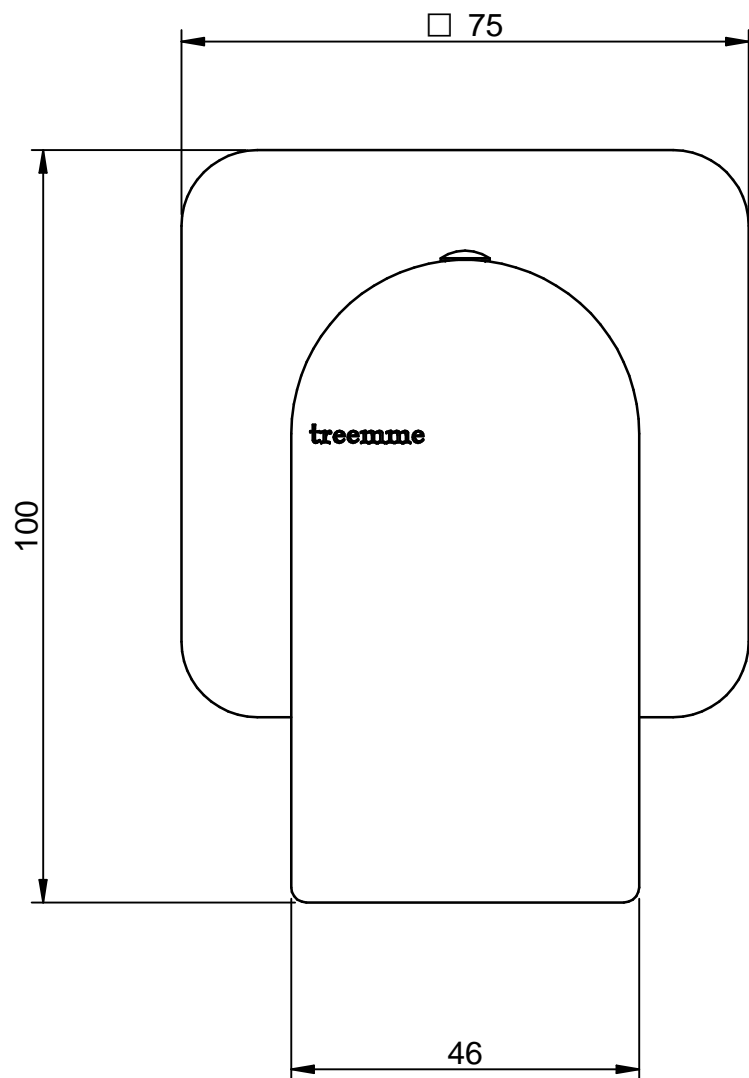

PARTI ESTERNE

CODE ART. RWIT22C8CC01_I01

RUBINETTERIE
treemme