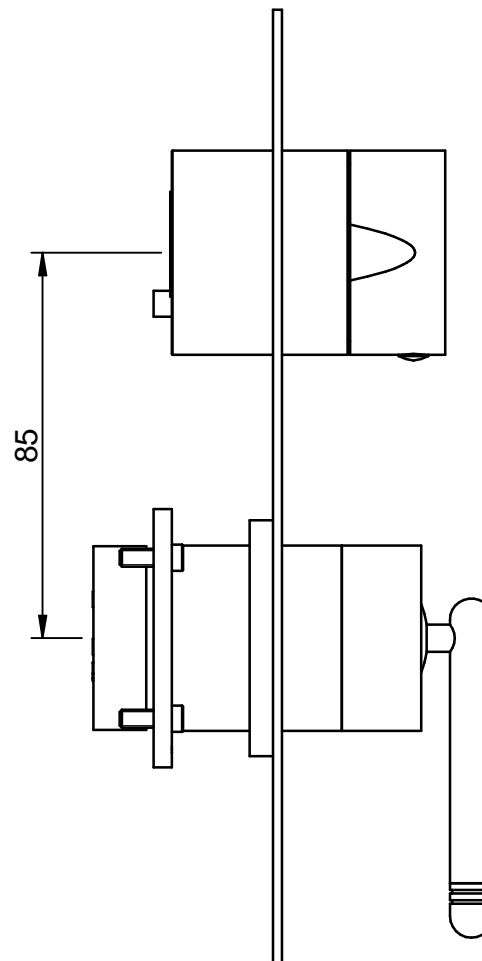

EXTERNAL PARTS

CODE ART. RWIT70A2CC01_I01

RUBINETTERIE
treemme