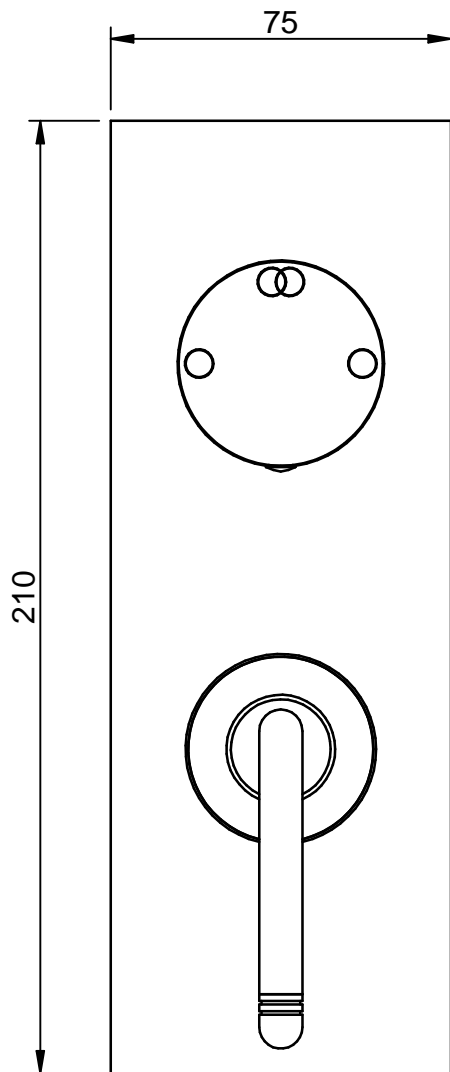

EXTERNAL PARTS

CODE ART. RWIT70A2CC01_I01

RUBINETTERIE
treemme