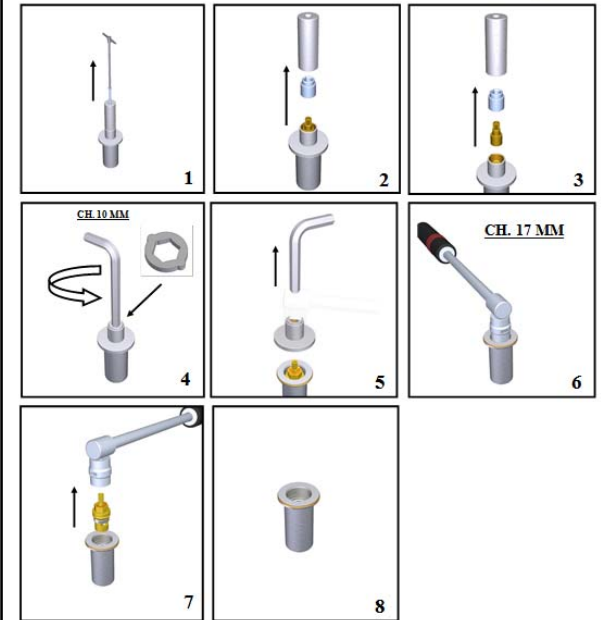

IMIS00066

Treemme Rubinetterie  
Arredamento

Treemme\_tech

CARTRIDGE MAINTENANCE

MANUTENZIONE VITONE

RUBINETTERIE  
**treemme**

CODE ART. IT6006IS2GZZ