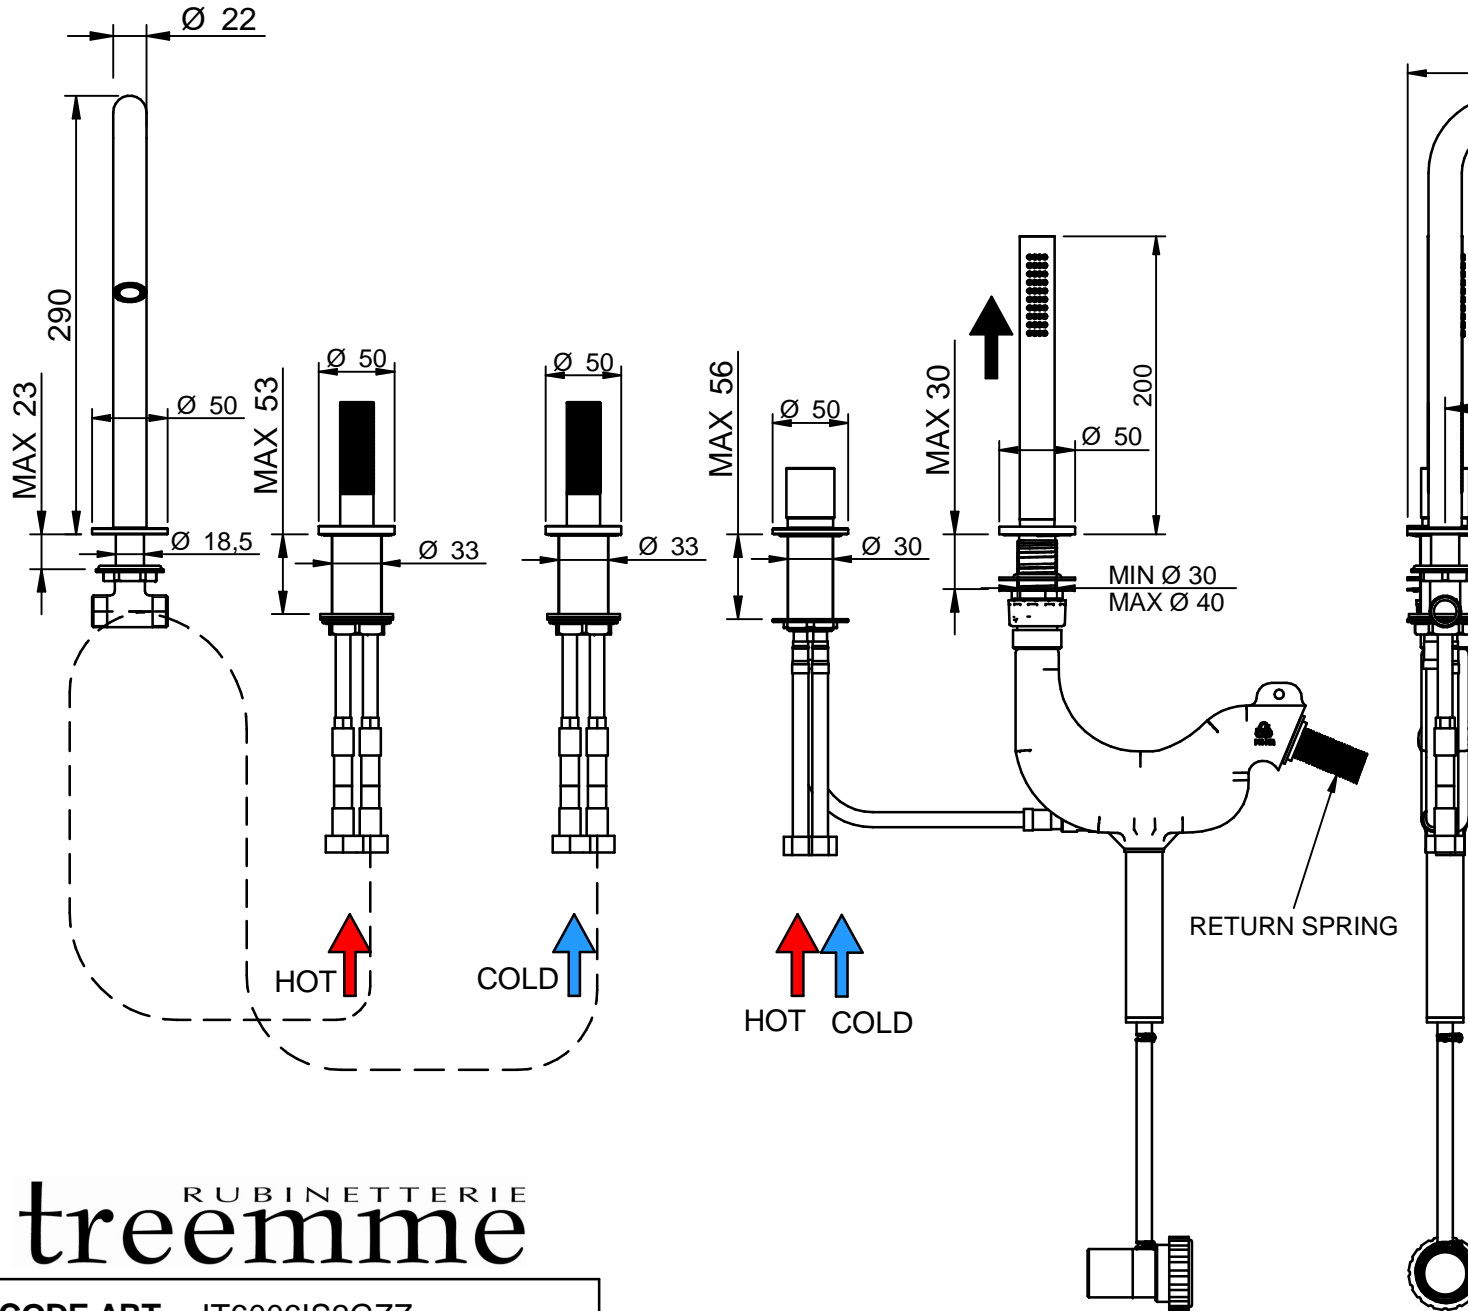

IMIS00066

Treemme Rubinetterie  
Arredamento

Treemme\_tech

CARTRIDGE MAINTENANCE

MANUTENZIONE VITONE

RUBINETTERIE  
**treemme**

CODE ART. IT6006IS2GZZ