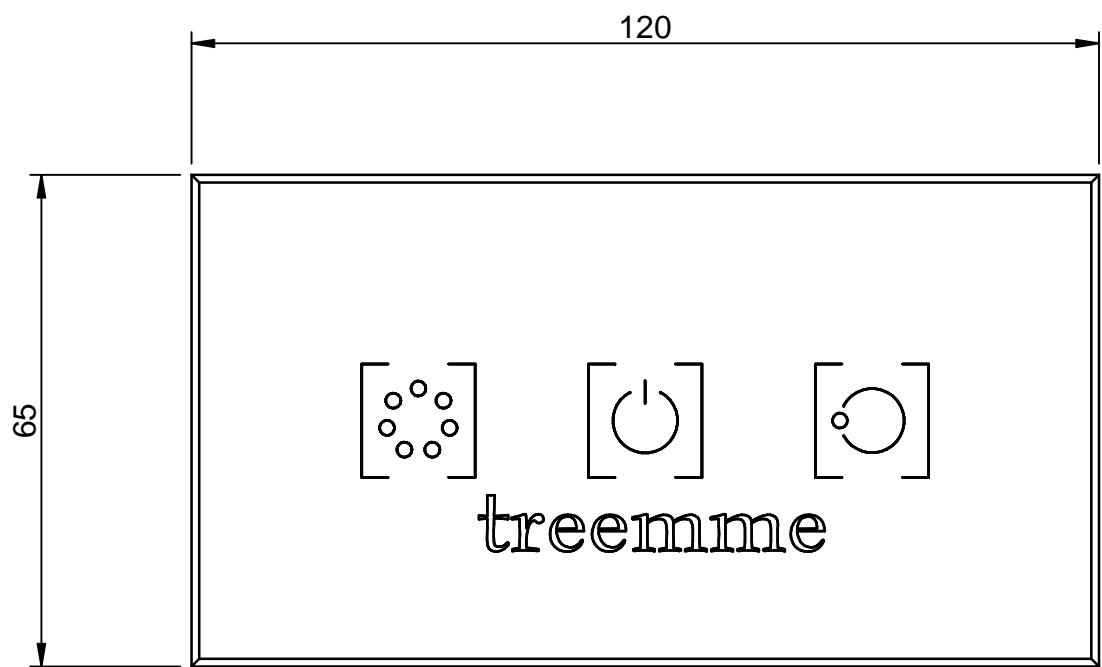

~ 5mt

220 V

□ 108

57

CODE ART. RTEL033ZZ_I01

RUBINETTERIE
treemme

B

CODE ART. RWIT6548ZZ02_I01