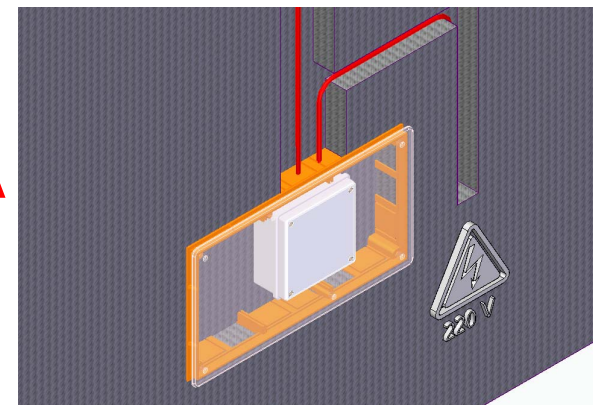

~ 5mt

220 V

□ 108

57

CODE ART. RTEL033ZZ_I01

RUBINETTERIE
treemme

B

CODE ART. RWIT6548ZZ02_I01