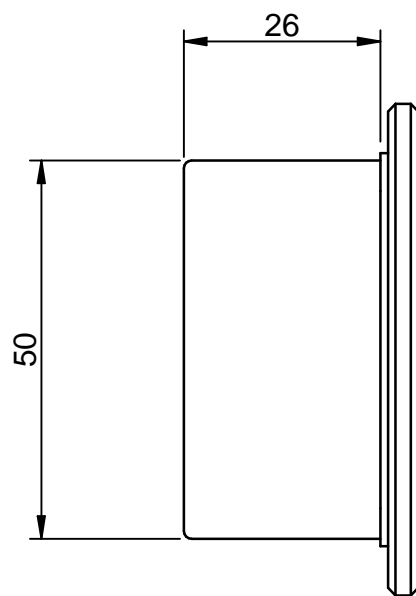

~ 5mt

220 V

□ 108

57

CODE ART. RTEL033ZZ_I01

RUBINETTERIE
treemme

B

CODE ART. RWIT6548ZZ02_I01