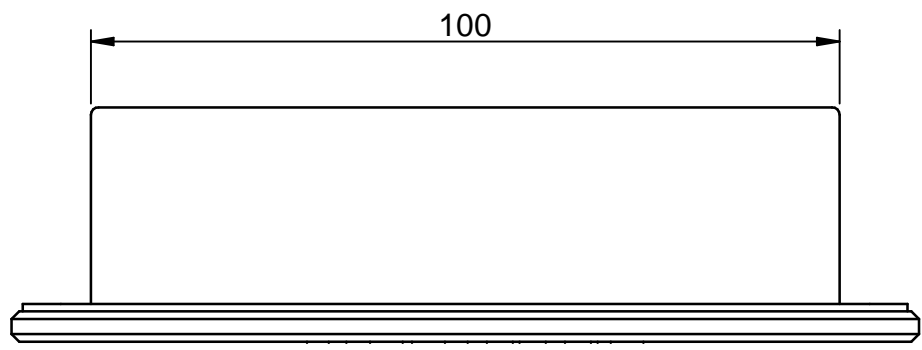

~ 5mt

220 V

□ 108

57

CODE ART. RTEL033ZZ_I01

RUBINETTERIE
treemme

B

CODE ART. RWIT6548ZZ02_I01