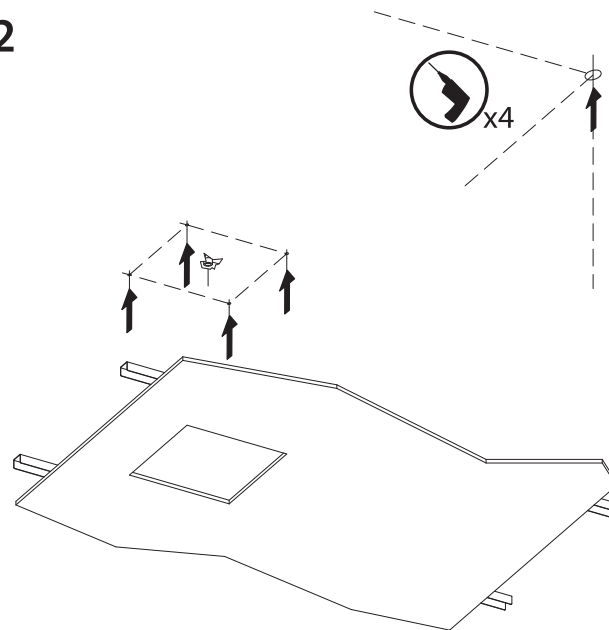

TAGLIARE

- 230x230mm per modello soffione 280x280mm
- 400x400mm per modello soffione 450x450mm

2