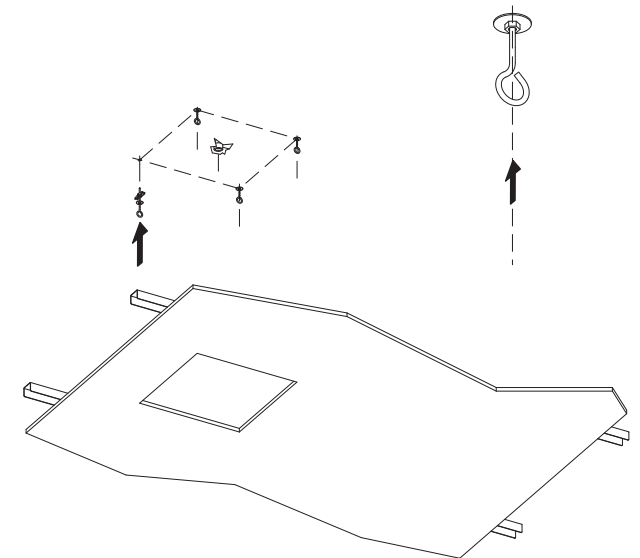

SOFFIONE DOCCIA ORIGAMI
280X280 - 450X450

LEGENDA - LEGEND

- Misurare
- Tagliare
- Forare
- Avvitare
- Chiudere

1

cartongesso

TAGLIARE

- 230x230mm per modello soffione 280x280mm
- 400x400mm per modello soffione 450x450mm

2

3