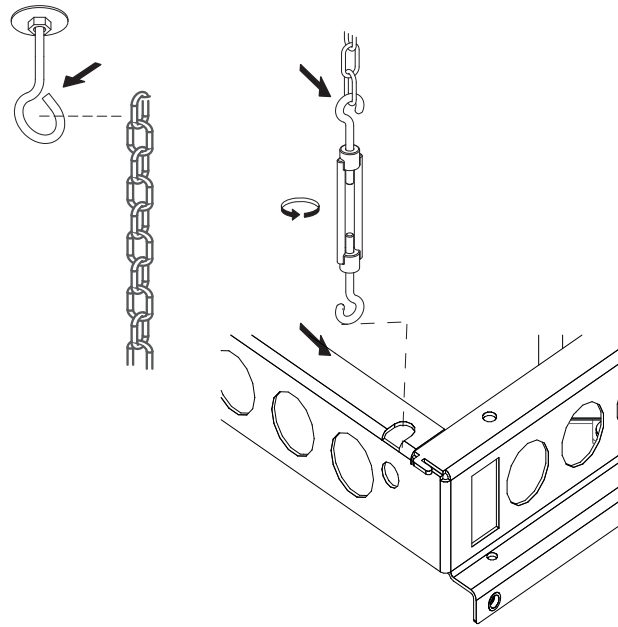

SOFFIONE DOCCIA ORIGAMI
280X280 - 450X450

LEGENDA - LEGEND

-  Misurare
-  Tagliare
-  Forare
-  Avvitare
-  Chiudere

1

cartongesso

TAGLIARE

- 230x230mm per modello soffione 280x280mm
- 400x400mm per modello soffione 450x450mm

2

3

4

5

6

7

8

9