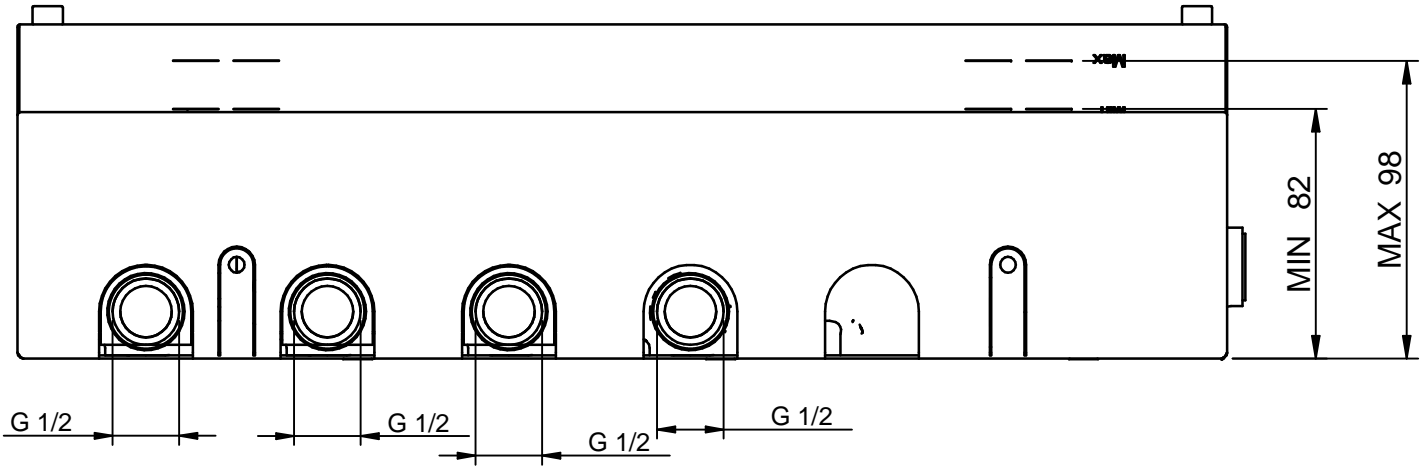

G 1/2 HOT

G 1/2 COLD

CODE ART. RWIT1BE4ZZ30_I01

RUBINETTERIE
treemme