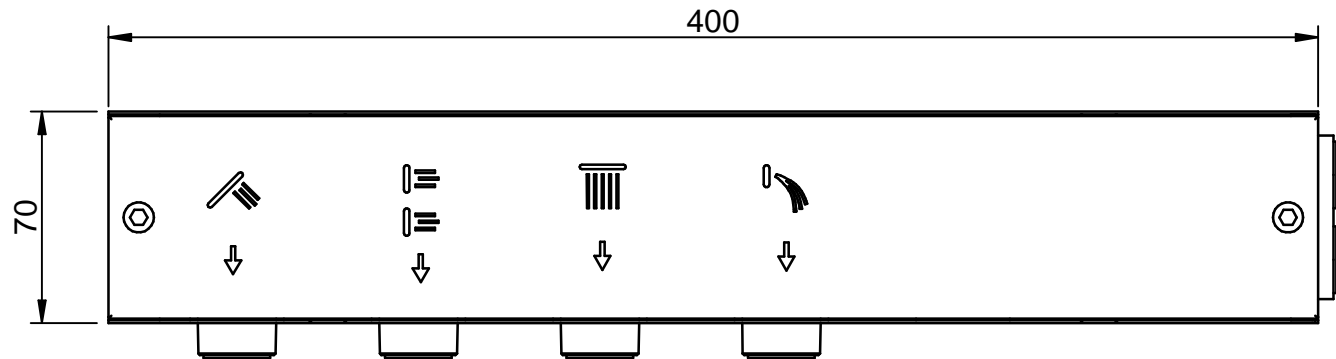

G 1/2 HOT

G 1/2 COLD

CODE ART. RWIT1BE4ZZ30_I01

RUBINETTERIE
treemme