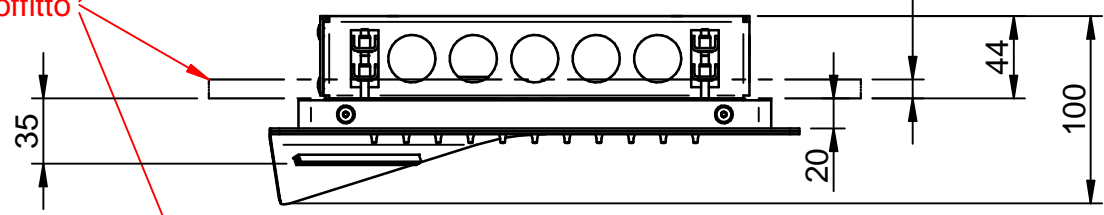

Controsoffitto

MAX 25

Apertura per installazione

CODE ART. RTBR406IS_I01

RUBINETTERIE
treemme