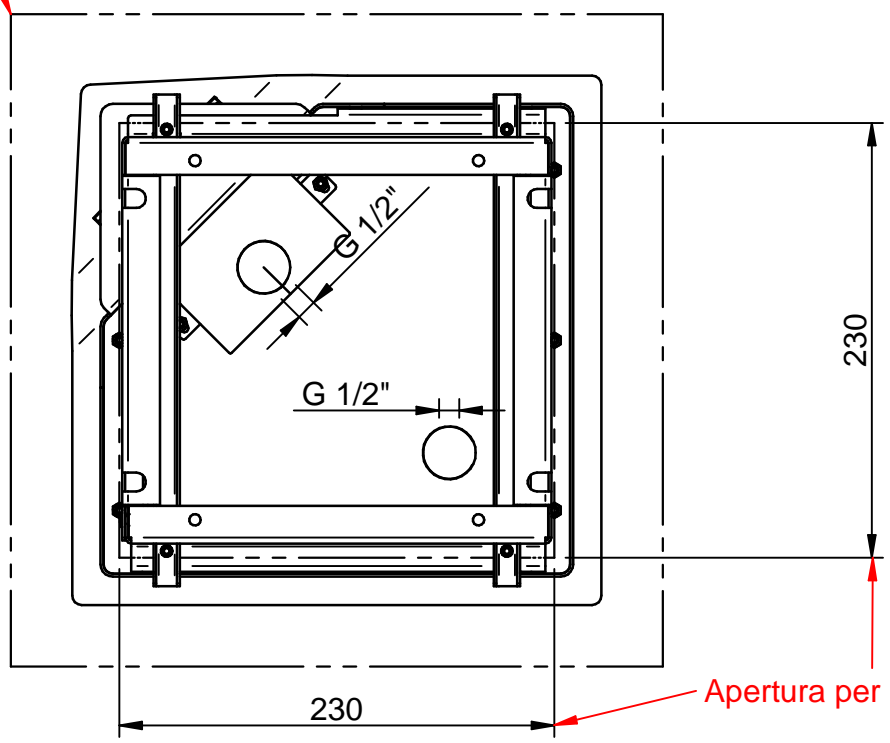

Controsoffitto

MAX 25

Apertura per installazione

CODE ART. RTBR406IS_I01

RUBINETTERIE
treemme