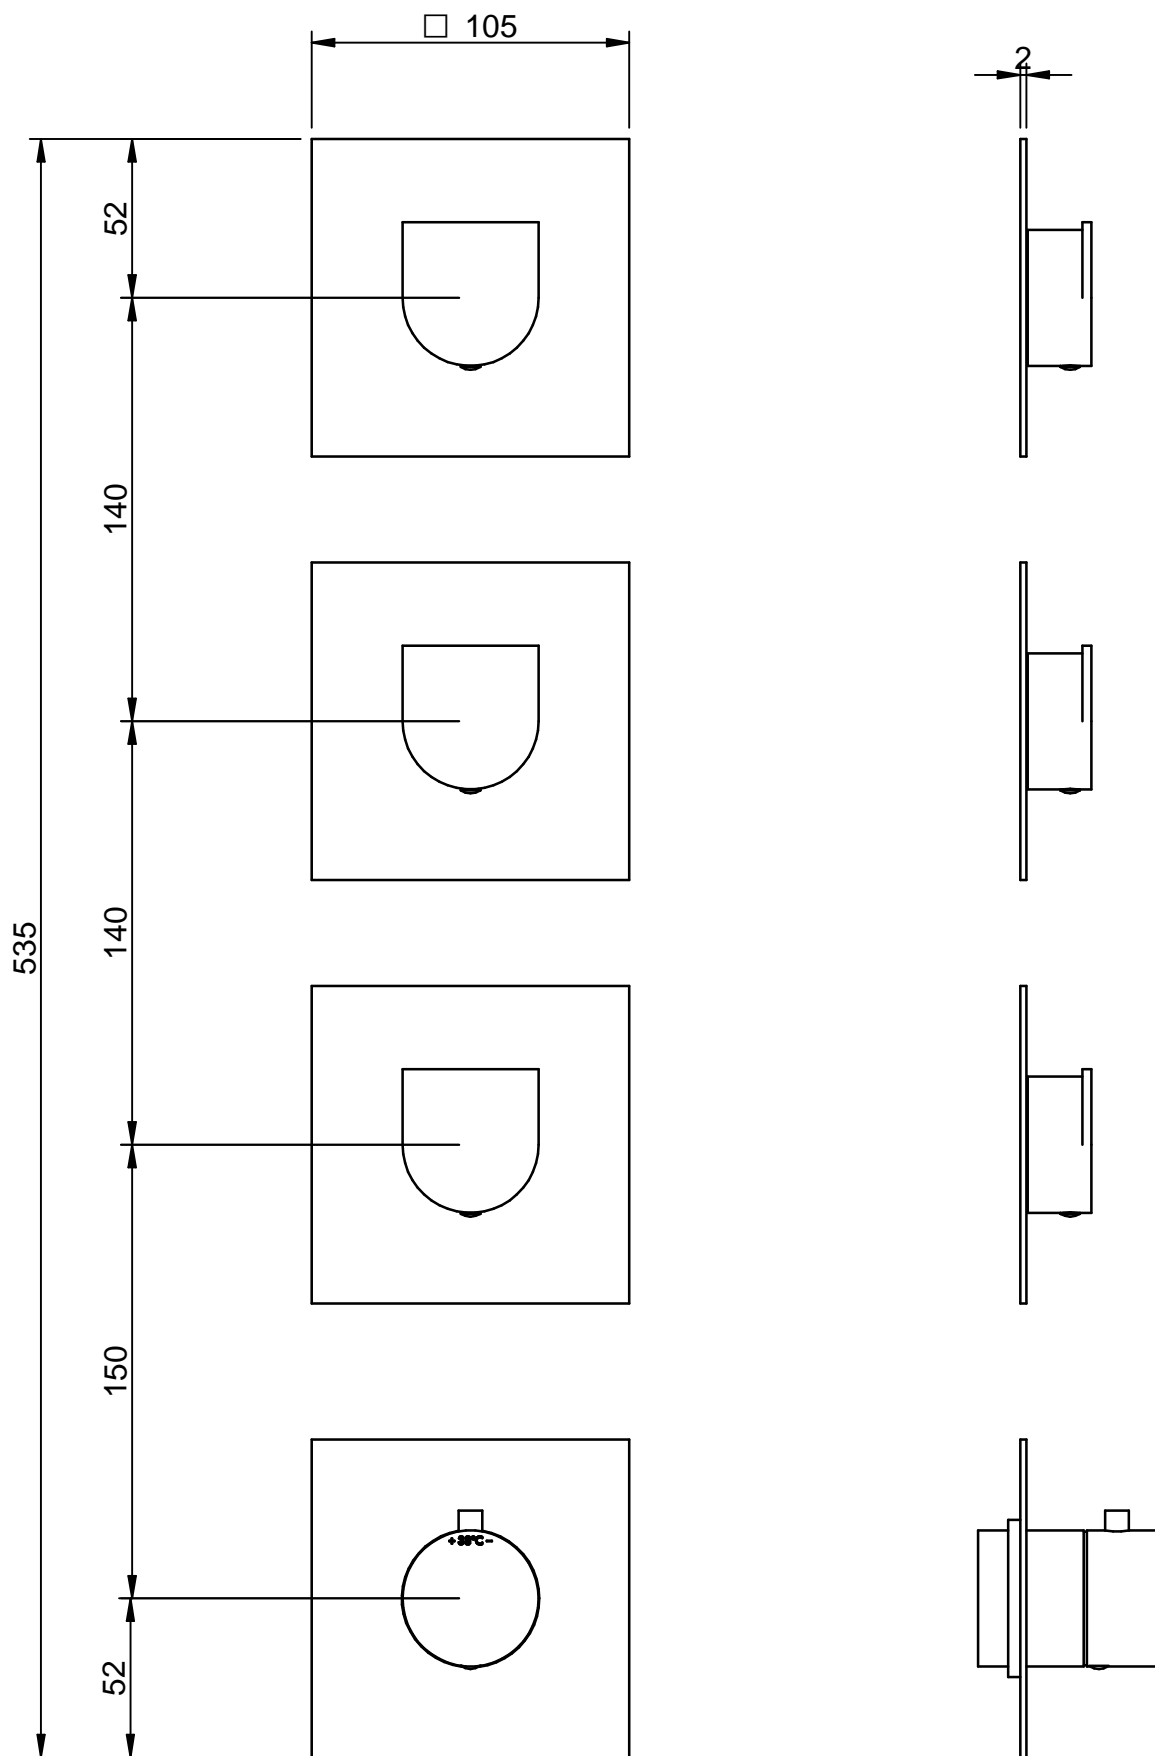

EXTERNAL PARTS

CODE ART. RWIT7275CC55_I01

RUBINETTERIE
treemme