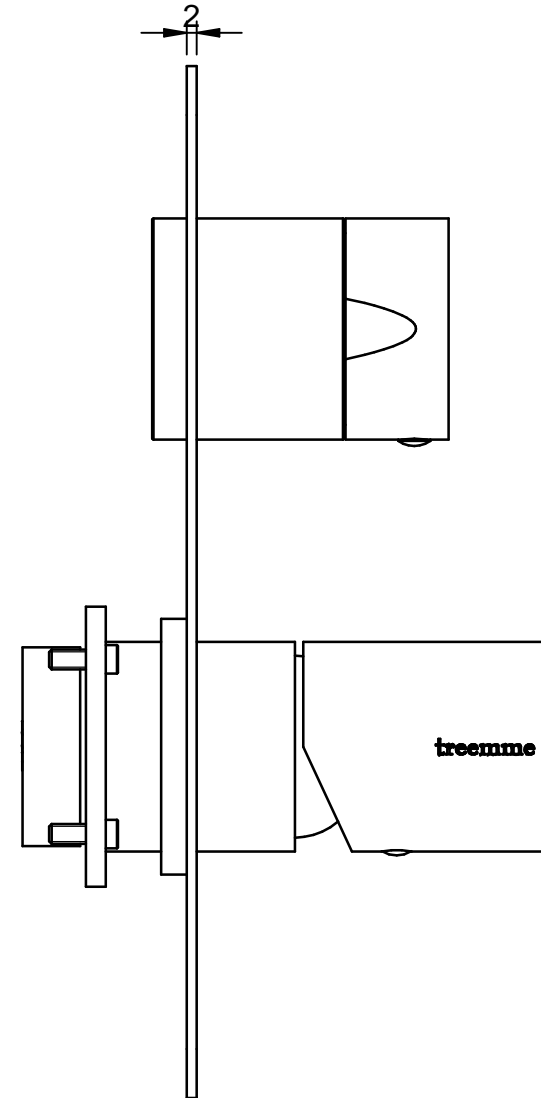

EXTERNAL PARTS

CODE ART. RWIT54A3CC03_I01

RUBINETTERIE
treemme