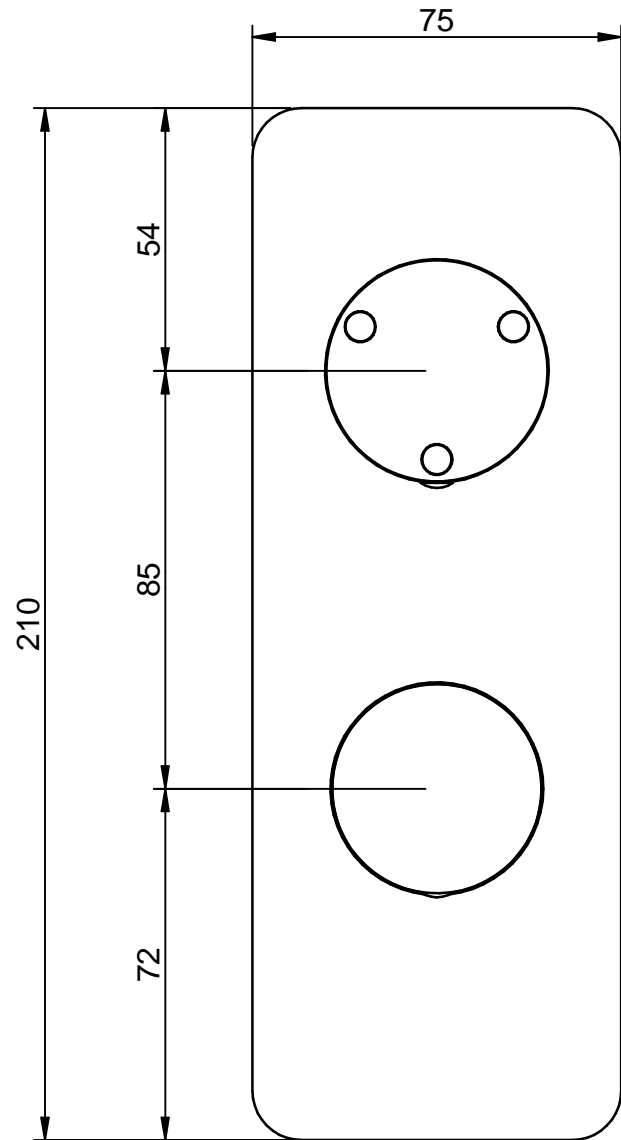

EXTERNAL PARTS

CODE ART. RWIT54A3CC03_I01

RUBINETTERIE
treemme