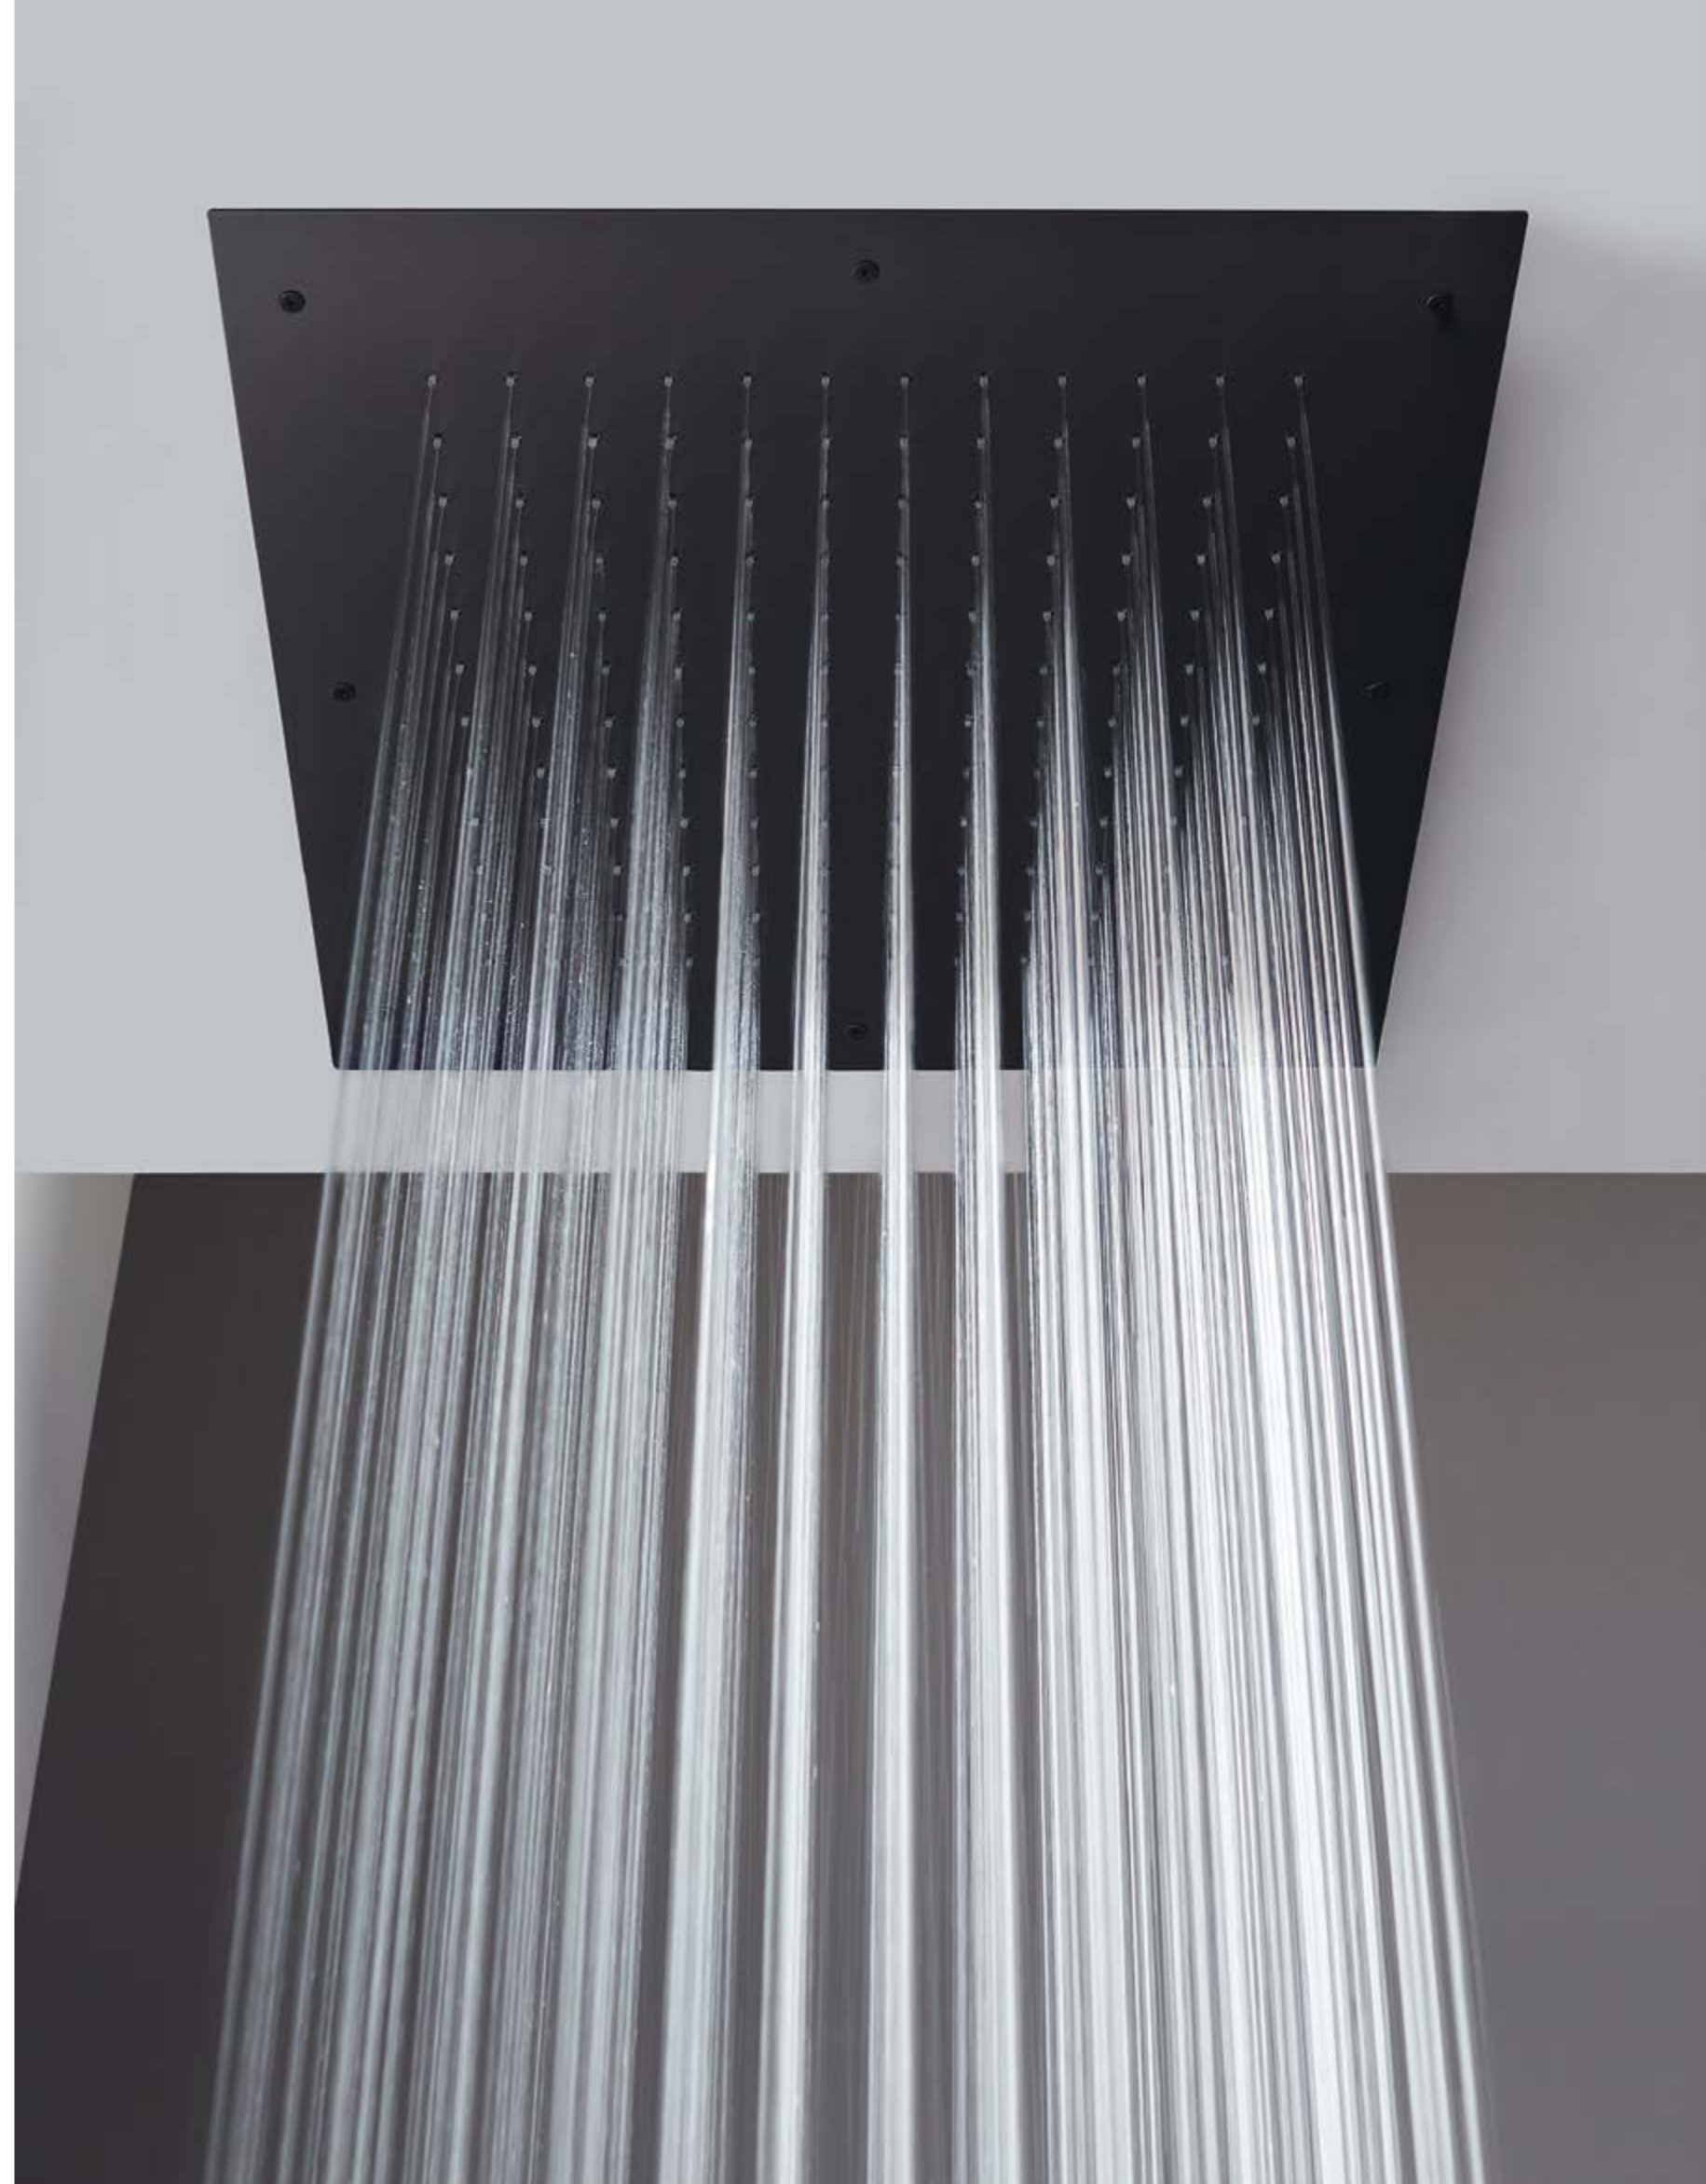

20
40MM

PERSONAL SOLUTIONS, FUNCTIONAL AND
AESTHETIC TO MEET A PRIVATE WELLNESS

SOLUZIONI PERSONALI, FUNZIONALI ED ESTETICHE
PER SODDISFARE IL BENESSERE PRIVATO.

IT RTBR 302 01