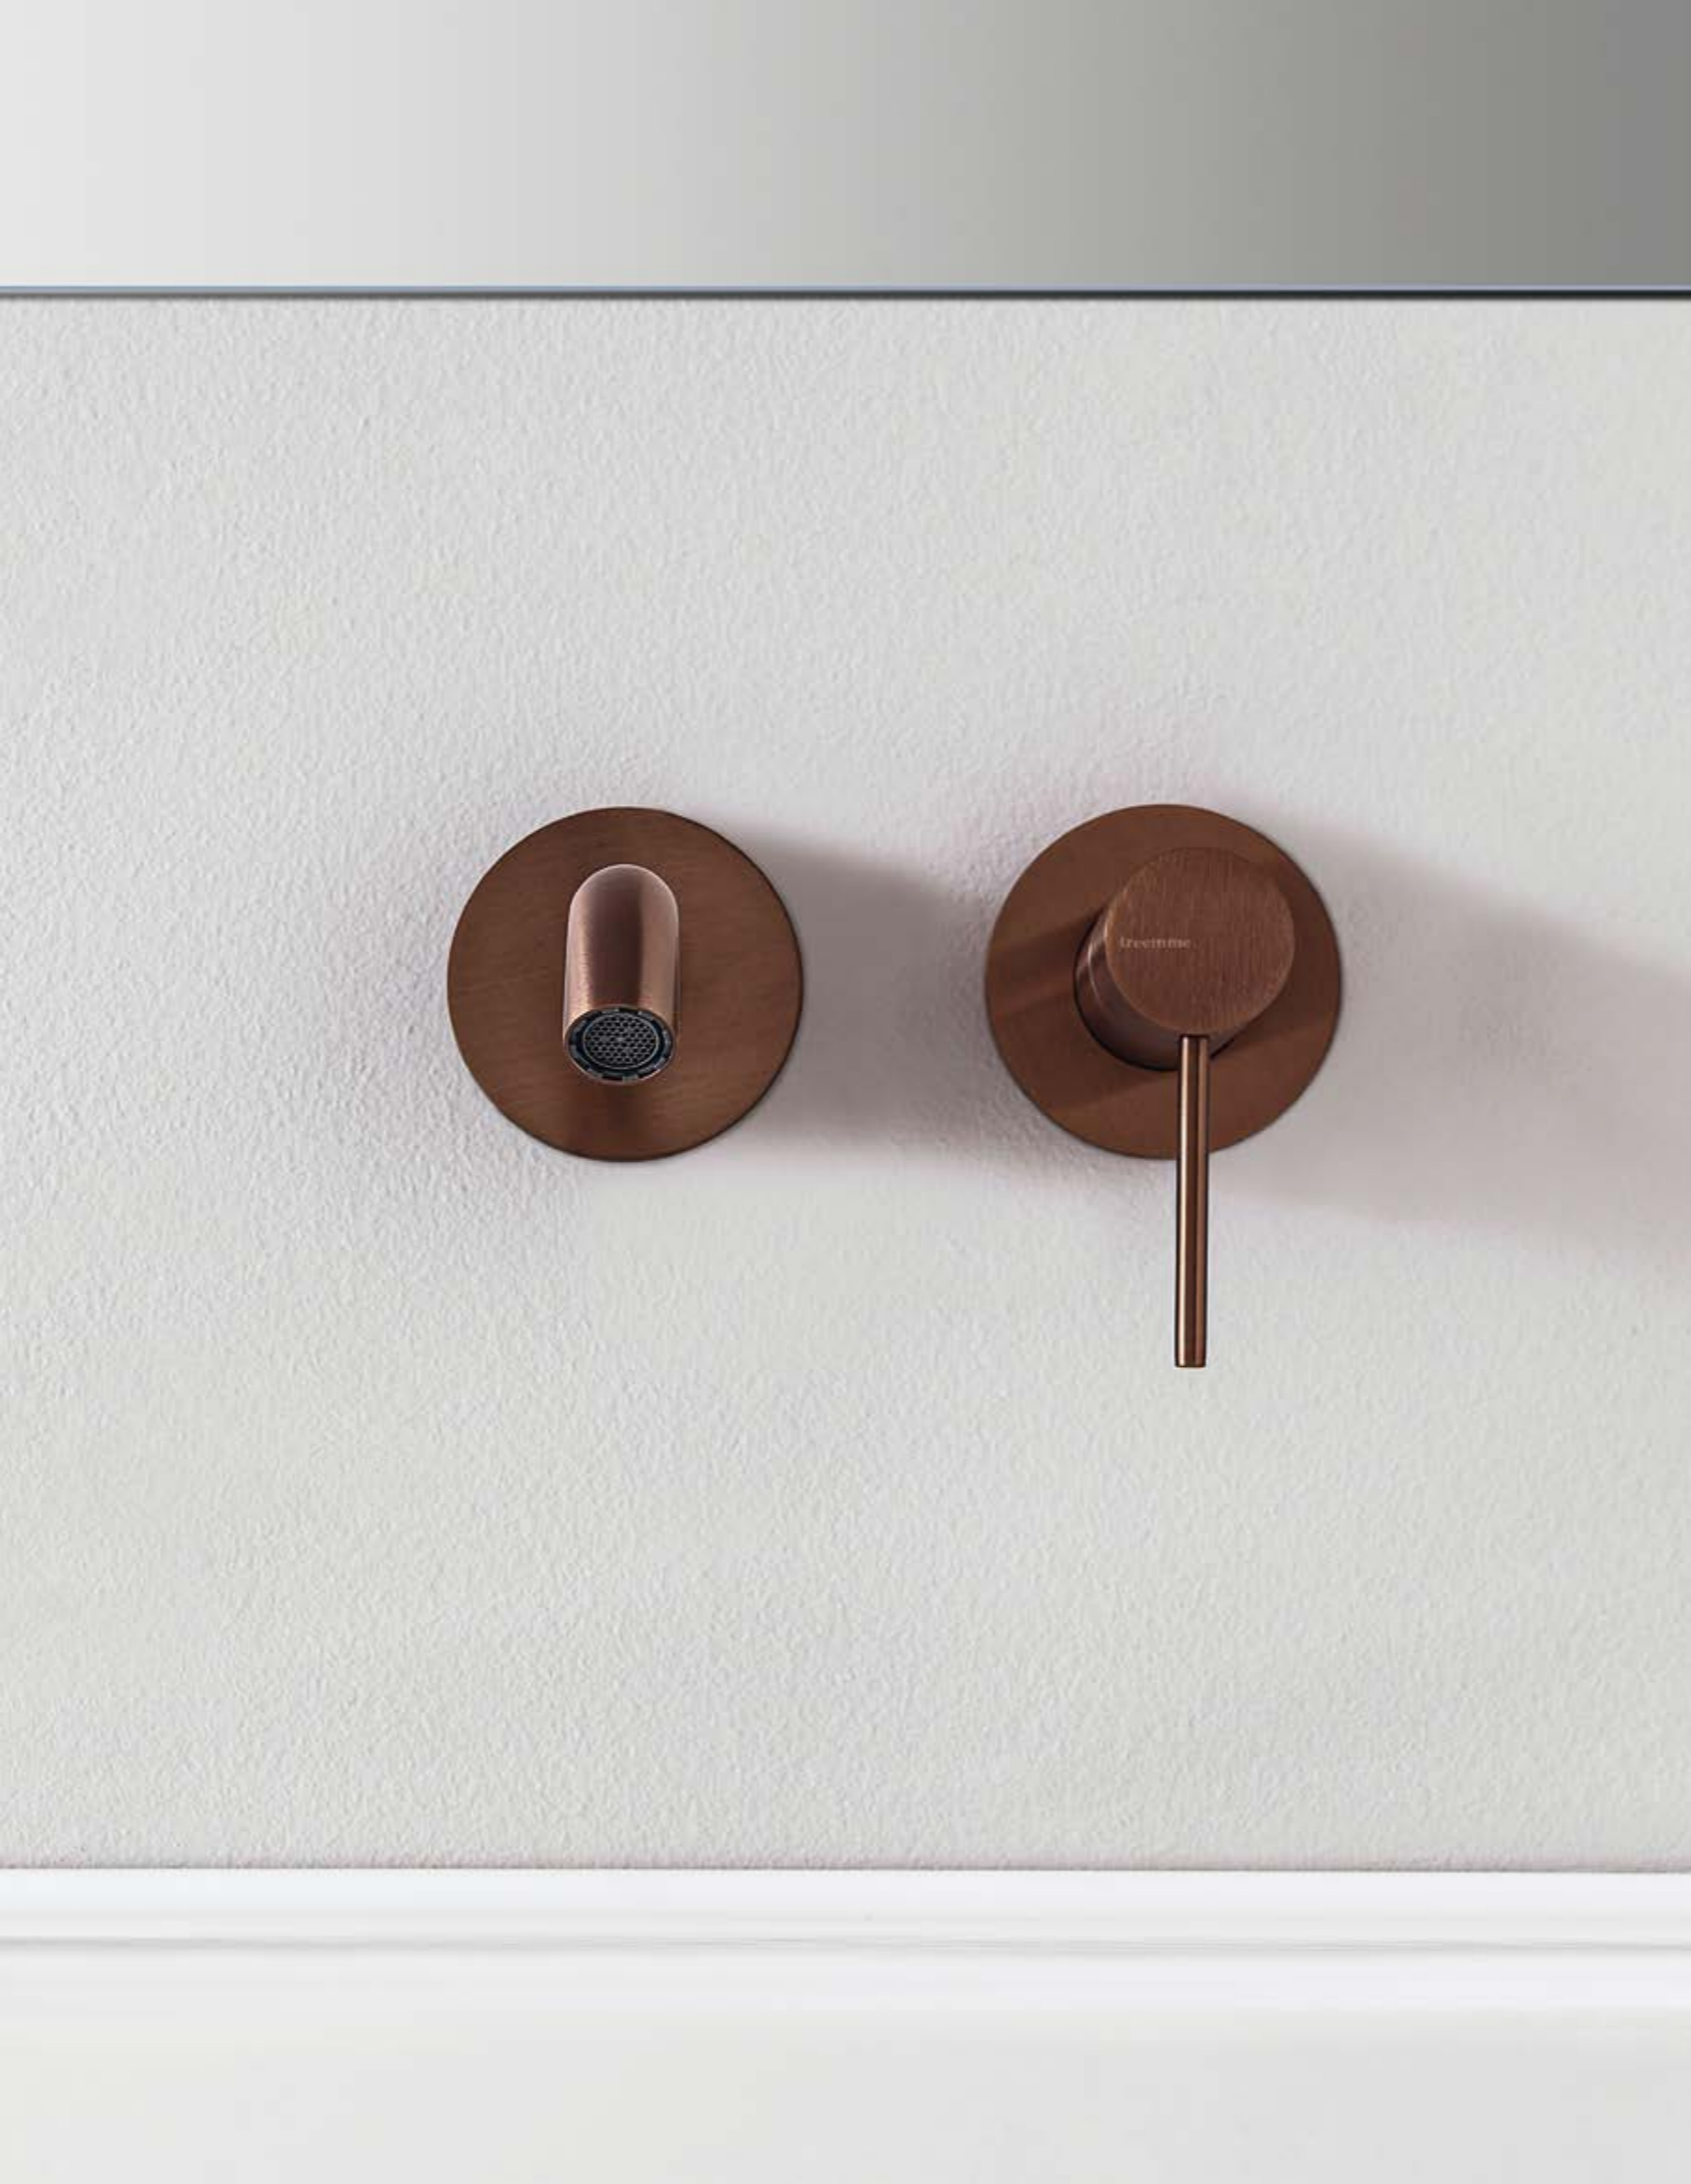

40MM

_ Design by Treemme

CLEAN AND RIGOROUS, THESE ARE THE FEATURES OF THE NEW 3M TAP.
UNCOMPROMISING PRESENCE DOES NOT ALLOW TO BE FORGOTTEN

PULITO E RIGOROSO, SONO QUESTE LE NUOVE KEY FEATURES DEL
NUOVO RUBINETTO 3M. PRESENZA SENZA COMPROMESSI NON
PERMETTE DI ESSERE DIMENTICATO

2
40MM

IT 1311 IS 40 ZZ

IT 1318 04 40 ZZ

IT 1315 IS ZZ ZZ

7
40MM

THE DELICACY AND ELEGANCE OF THE LINES MELT
INTO A DRAWING THAT WANTS TO BE TIMELESS

LA DELICATEZZA E L'ELEGANZA DELLE LINEE SI FONDONO
IN UN DISEGNO CHE VUOLE ESSERE SENZA TEMPO

9
40MM

10
40MM

IT 4206 01 ZZ ZZ

12
40MM

IT 4226 IS ZZ ZZ

40MM IS COMPLETELY MADE OF BRUSHED STAINLESS STEEL,
SOFT AND SINUOUS AT TOUCH

40MM È REALIZZATO COMPLETAMENTE IN ACCIAIO INOX SATINATO,
DAL TATTO MORBIDO E SINUOSO