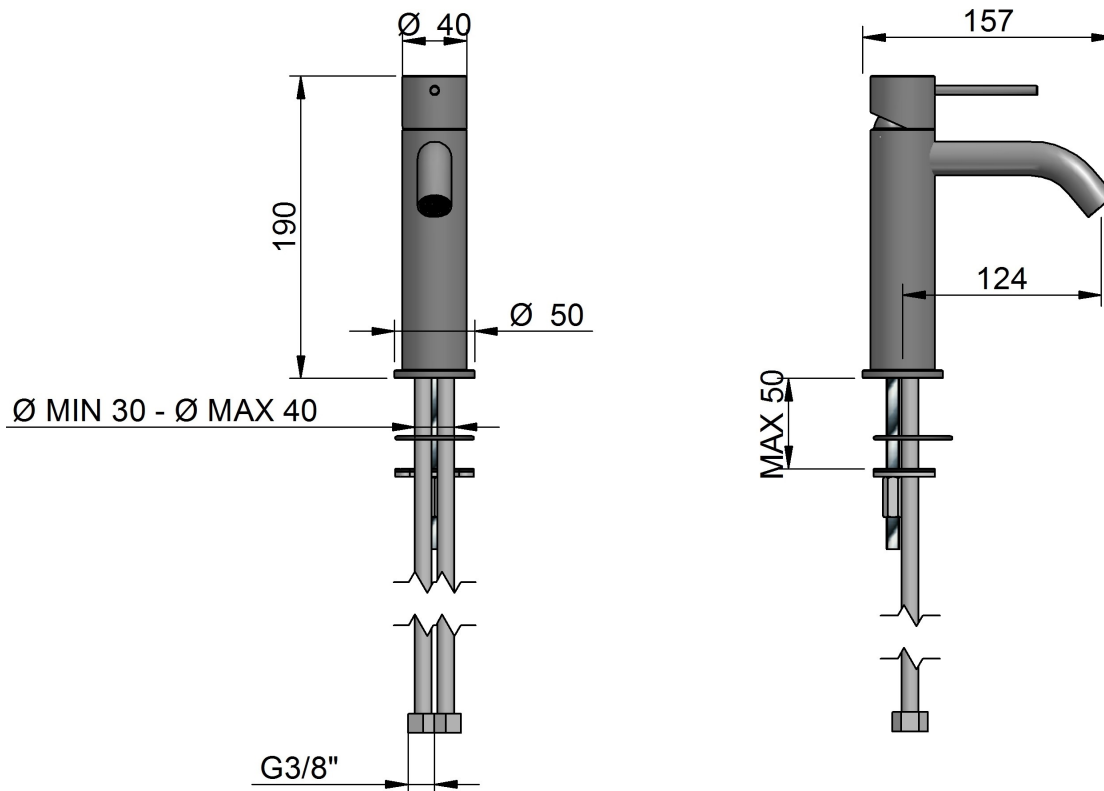

IT1311IS40ZZ

IT1322IS40ZZ