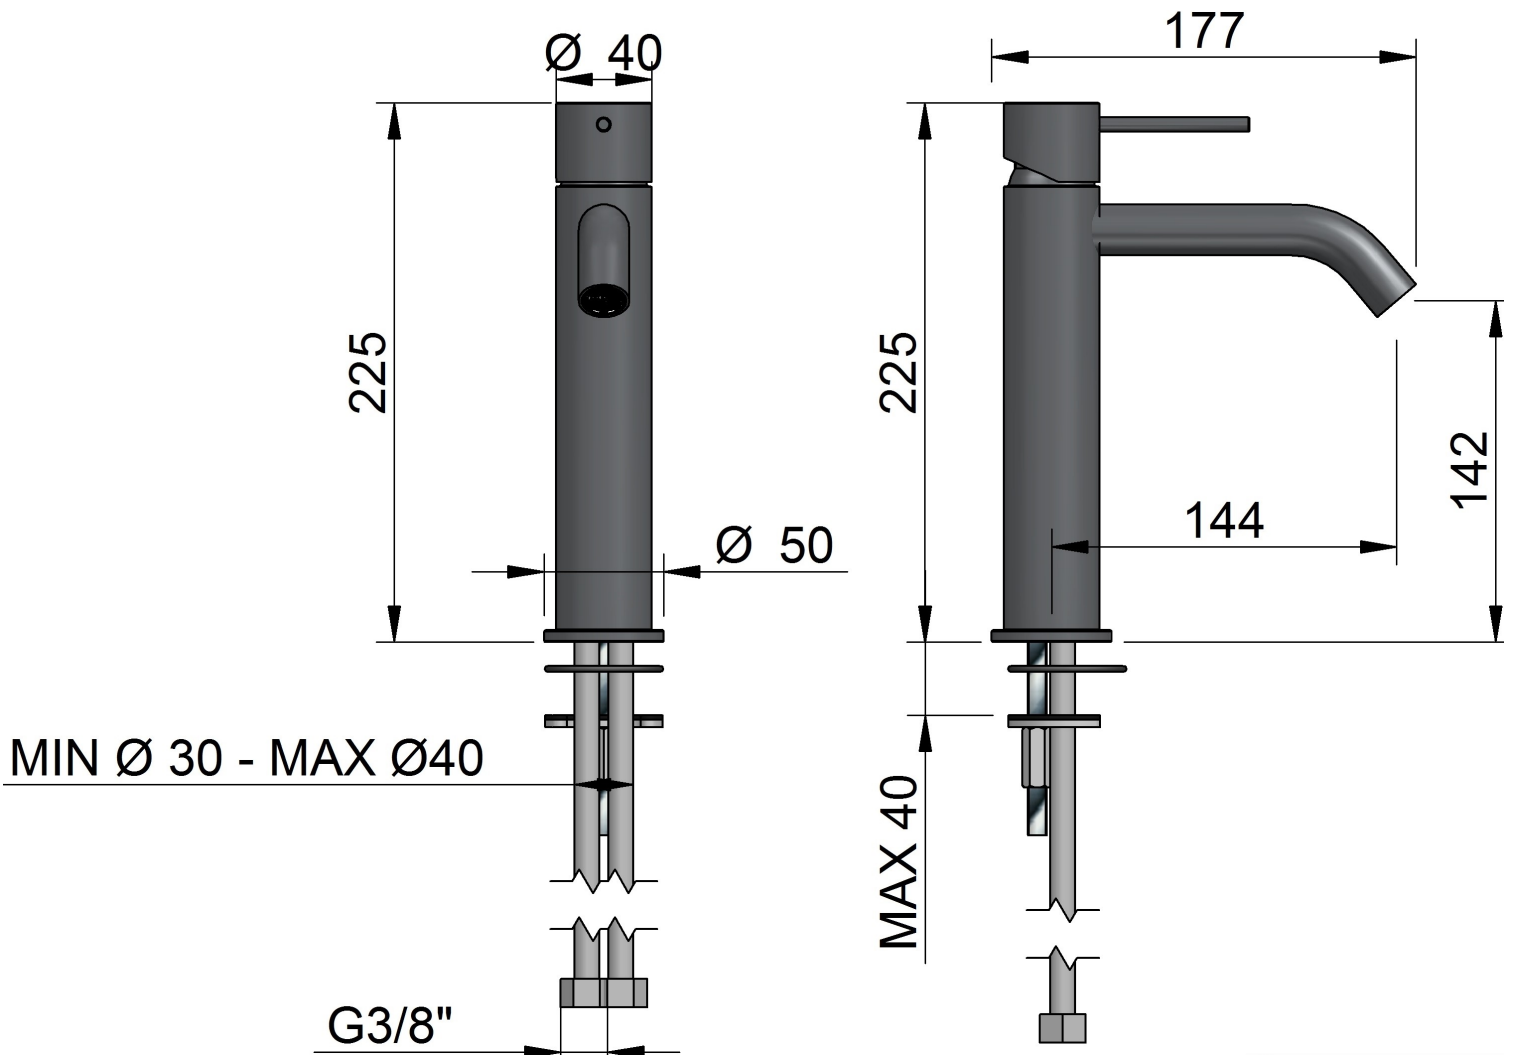

40MM

RUBINETTERIE
treemme

IT1327IS40ZZ

RUBINETTERIE
treemme

P_3

IMIS00058