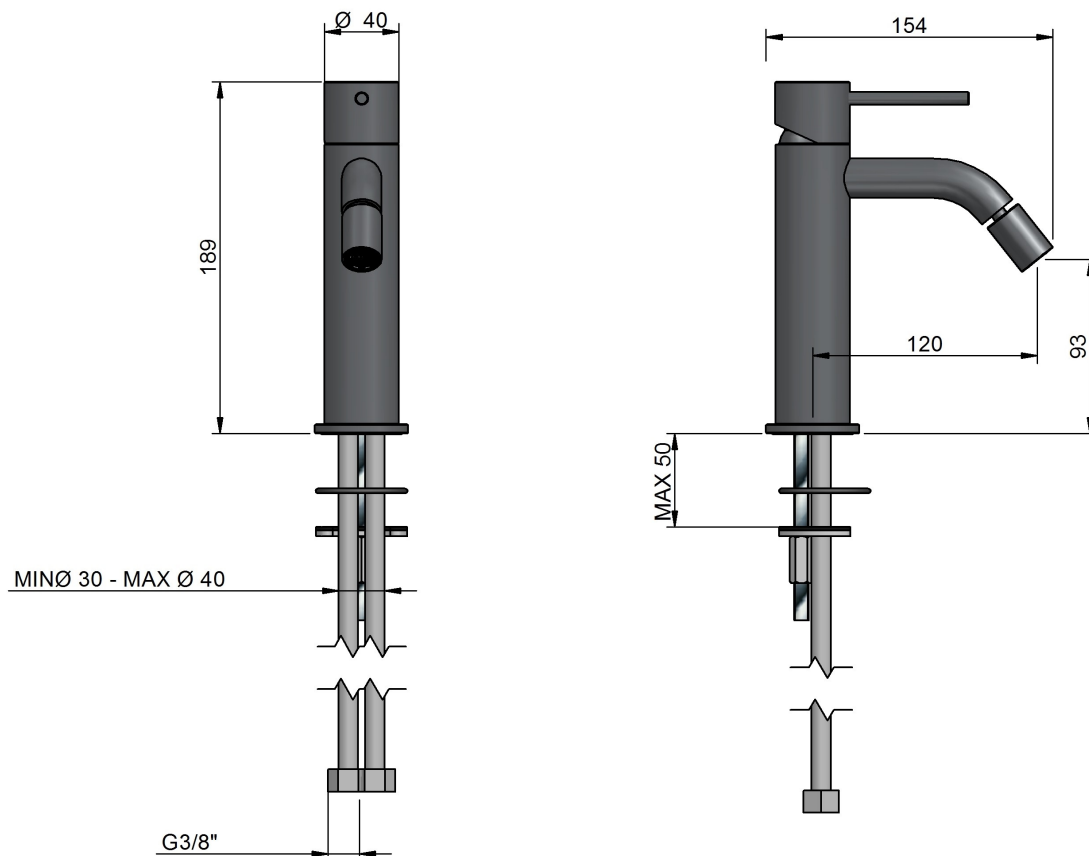

IT1311IS40ZZ

IT1322IS40ZZ