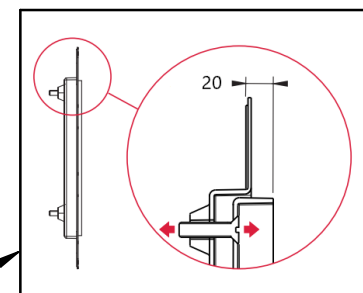

Compatibile con le cassette di risciacquo: **GEBERIT** - SIGMA **V**
 - OMEGA **X**

TECE - INCASSARE LA CASSETTA 20 MM IN PIU'

CODE ART. RTBS112IS_I01

RUBINETTERIE
treemme