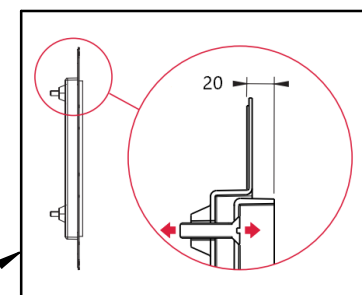

Compatibile con le cassette di risciacquo: **GEBERIT - SIGMA** ✓
- OMEGA ✗

TECE - INCASSARE LA CASSETTA 20 MM IN PIU'

CODE ART. RTBS111IS_I01

RUBINETTERIE
tremme