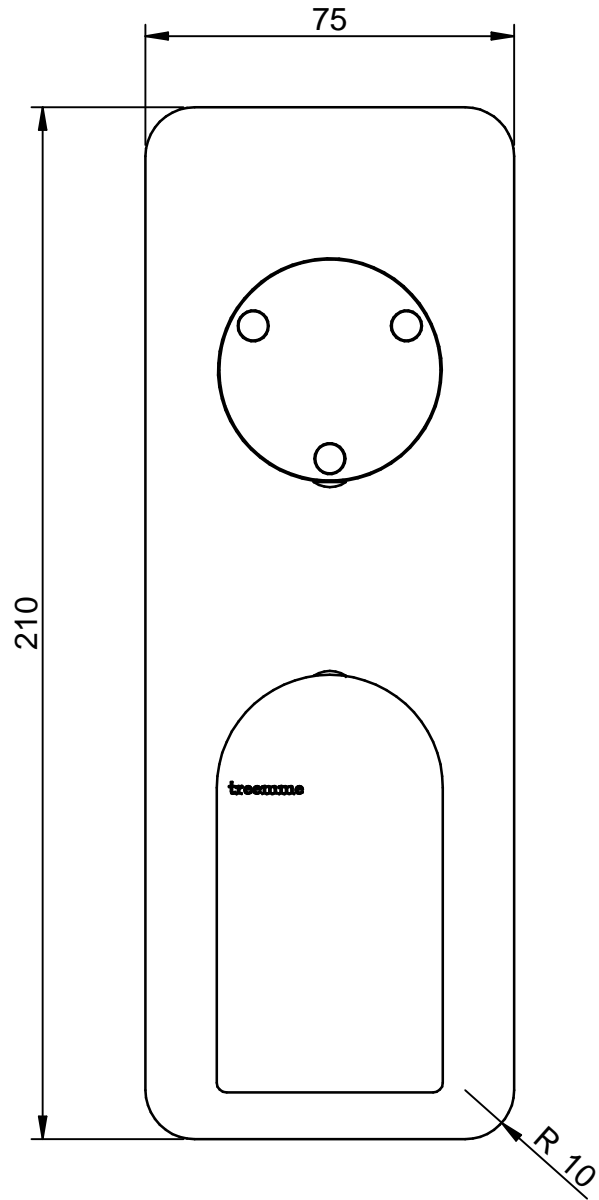

EXTERNAL PARTS

CODE ART. RWIT22A3CC03_I01

RUBINETTERIE
treemme