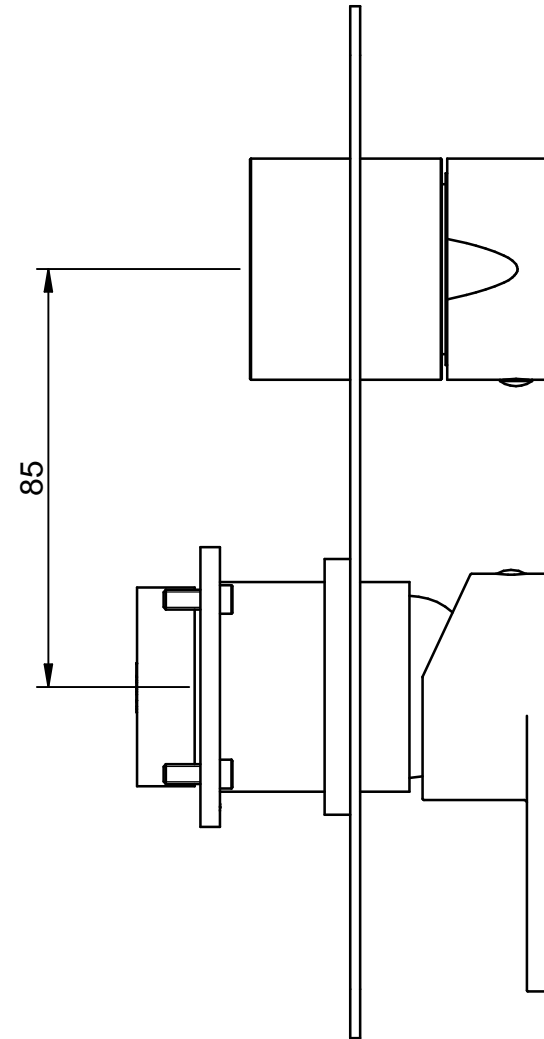

EXTERNAL PARTS

CODE ART. RWIT22A3CC03_I01

RUBINETTERIE
treemme