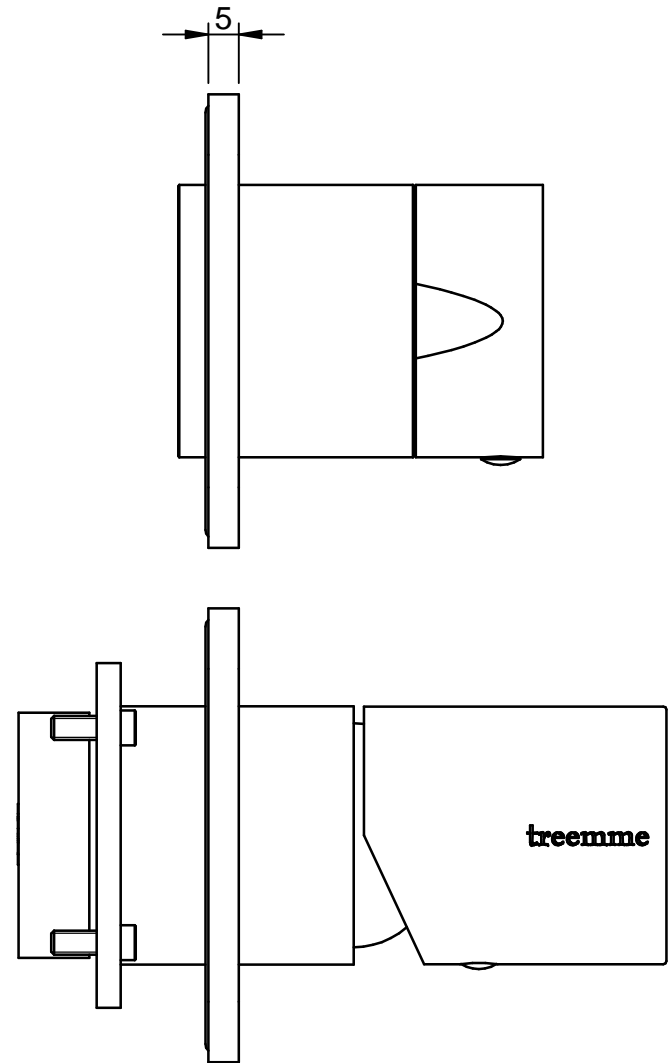

**EXTERNAL PARTS**

CODE ART. RWIT54C3CC03\_I01

RUBINETTERIE  
**treemme**