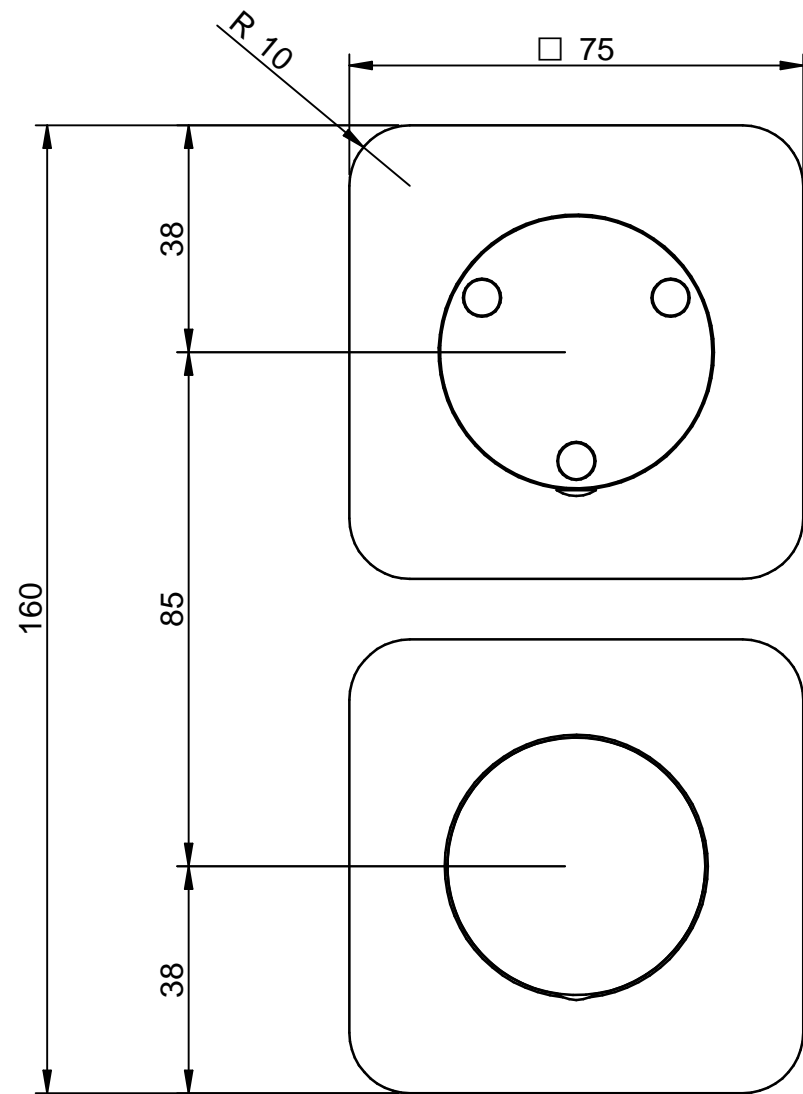

**EXTERNAL PARTS**

CODE ART. RWIT54C3CC03\_I01

RUBINETTERIE  
**treemme**