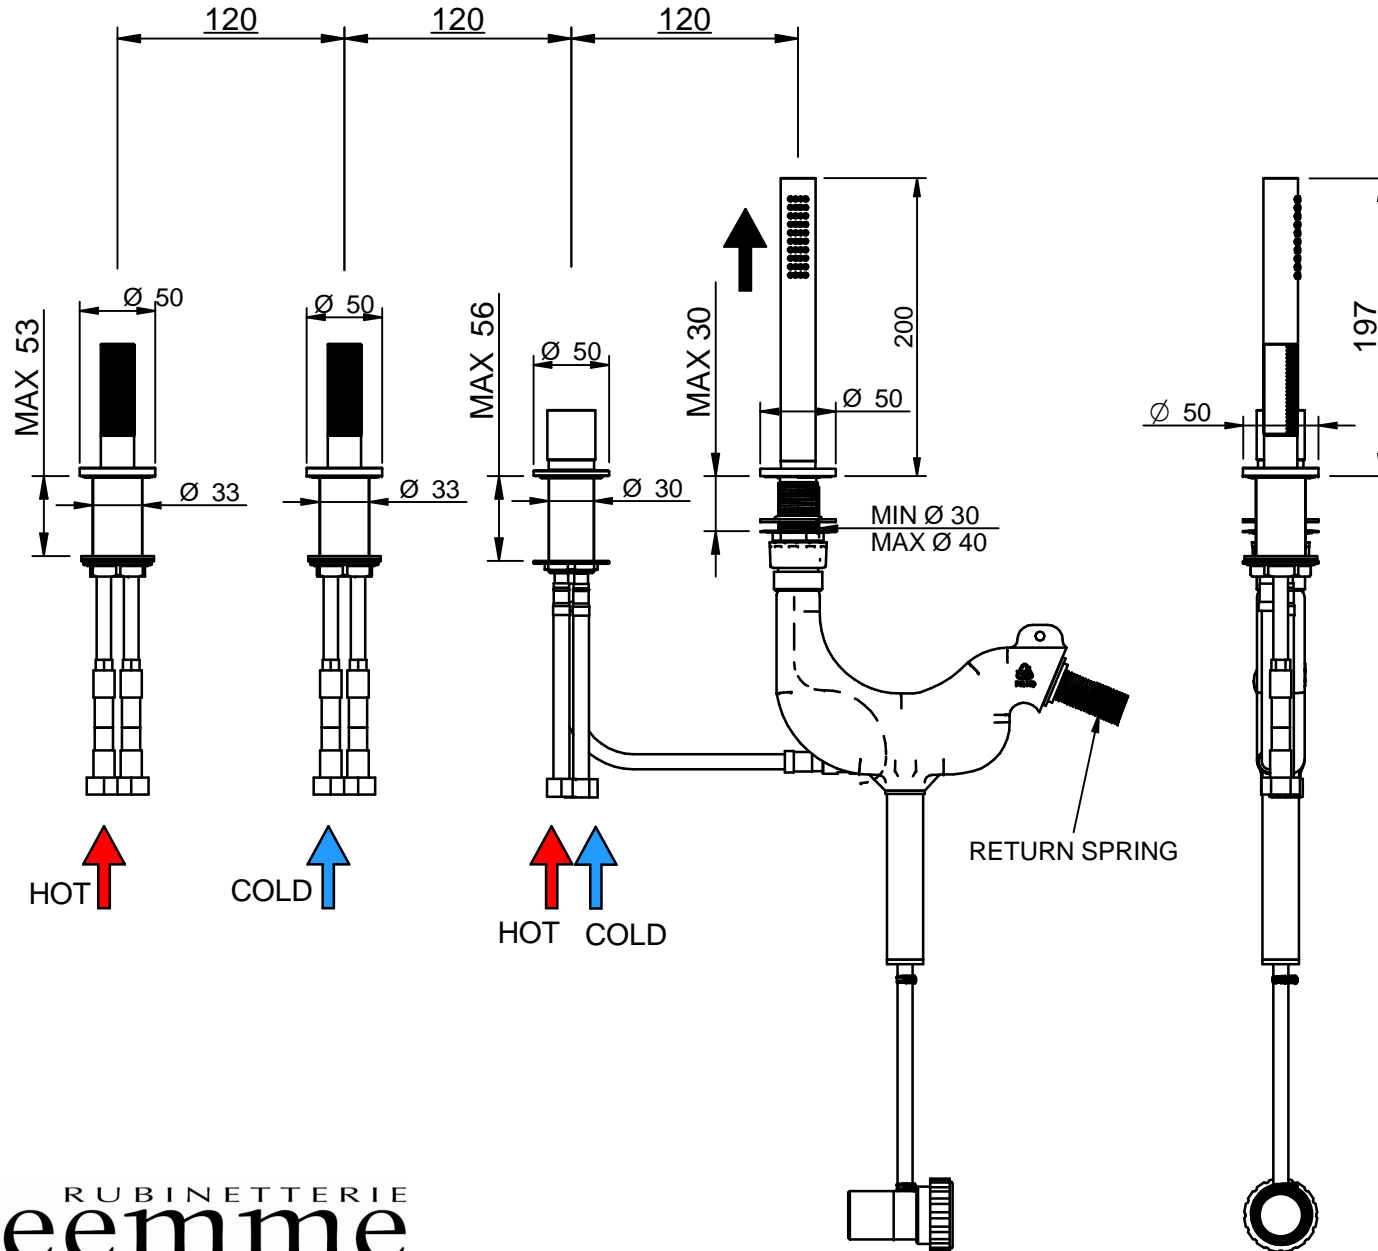

Treemme Rubinetterie
Arredamento

Treemme_tech

interassi consigliati

CARTRIDGE MAINTENANCE

MANUTENZIONE VITONE

RUBINETTERIE
treemme

CODE ART. IT6070IS2GZZ