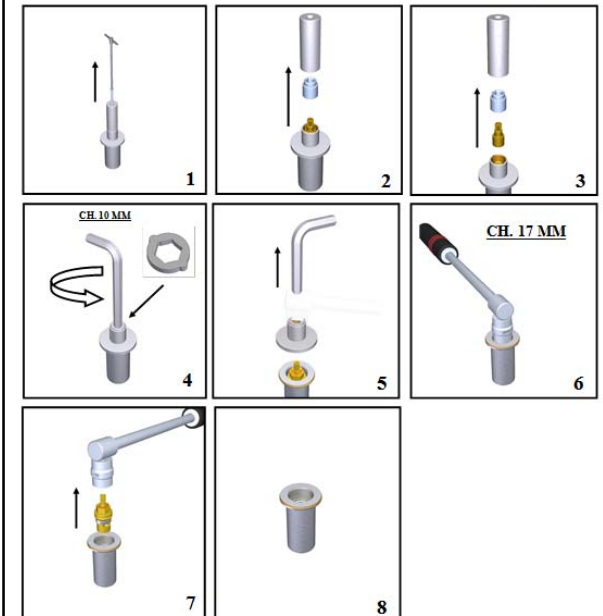

Treemme Rubinetterie
Arredamento

Treemme_tech

interassi consigliati

CARTRIDGE MAINTENANCE

MANUTENZIONE VITONE

RUBINETTERIE
treemme

CODE ART. IT6070IS2GZZ