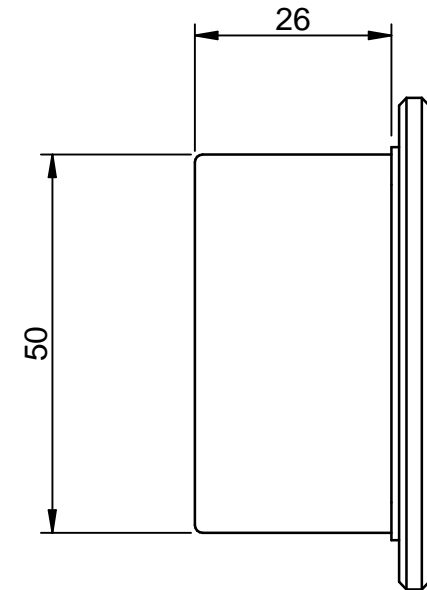

~ 5mt

220 V

□ 108

57

CODE ART. RTEL033ZZ\_I01

RUBINETTERIE  
**treemme**

**B**

CODE ART. RWIT6548ZZ02\_I01