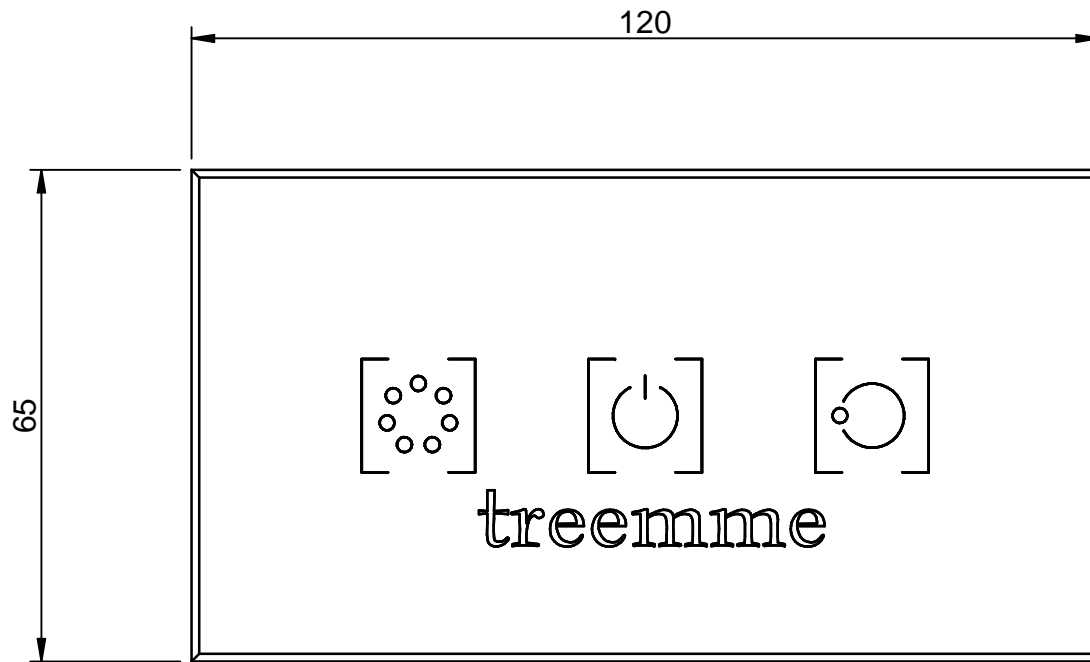

~ 5mt

220 V

□ 108

57

CODE ART. RTEL033ZZ\_I01

RUBINETTERIE  
**treemme**

**B**

CODE ART. RWIT6548ZZ02\_I01