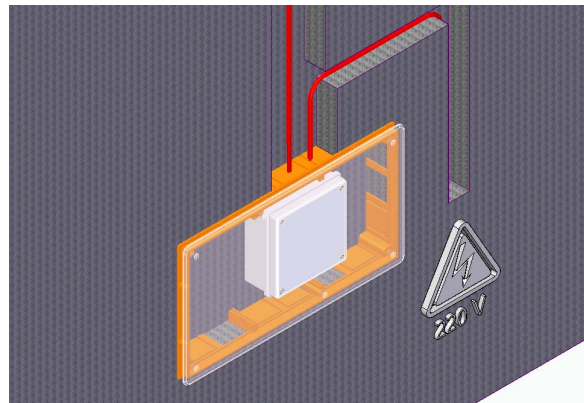

~ 5mt

220 V

□ 108

57

CODE ART. RTEL033ZZ\_I01

RUBINETTERIE  
**treemme**

**B**

CODE ART. RWIT6548ZZ02\_I01