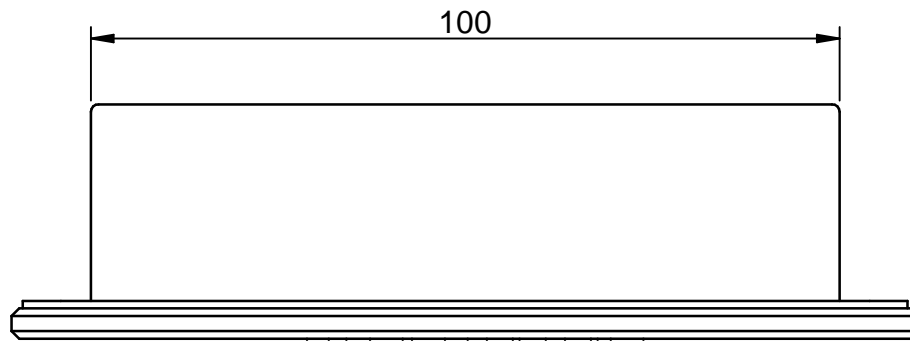

~ 5mt

220 V

□ 108

57

CODE ART. RTEL033ZZ\_I01

RUBINETTERIE  
**treemme**

**B**

CODE ART. RWIT6548ZZ02\_I01