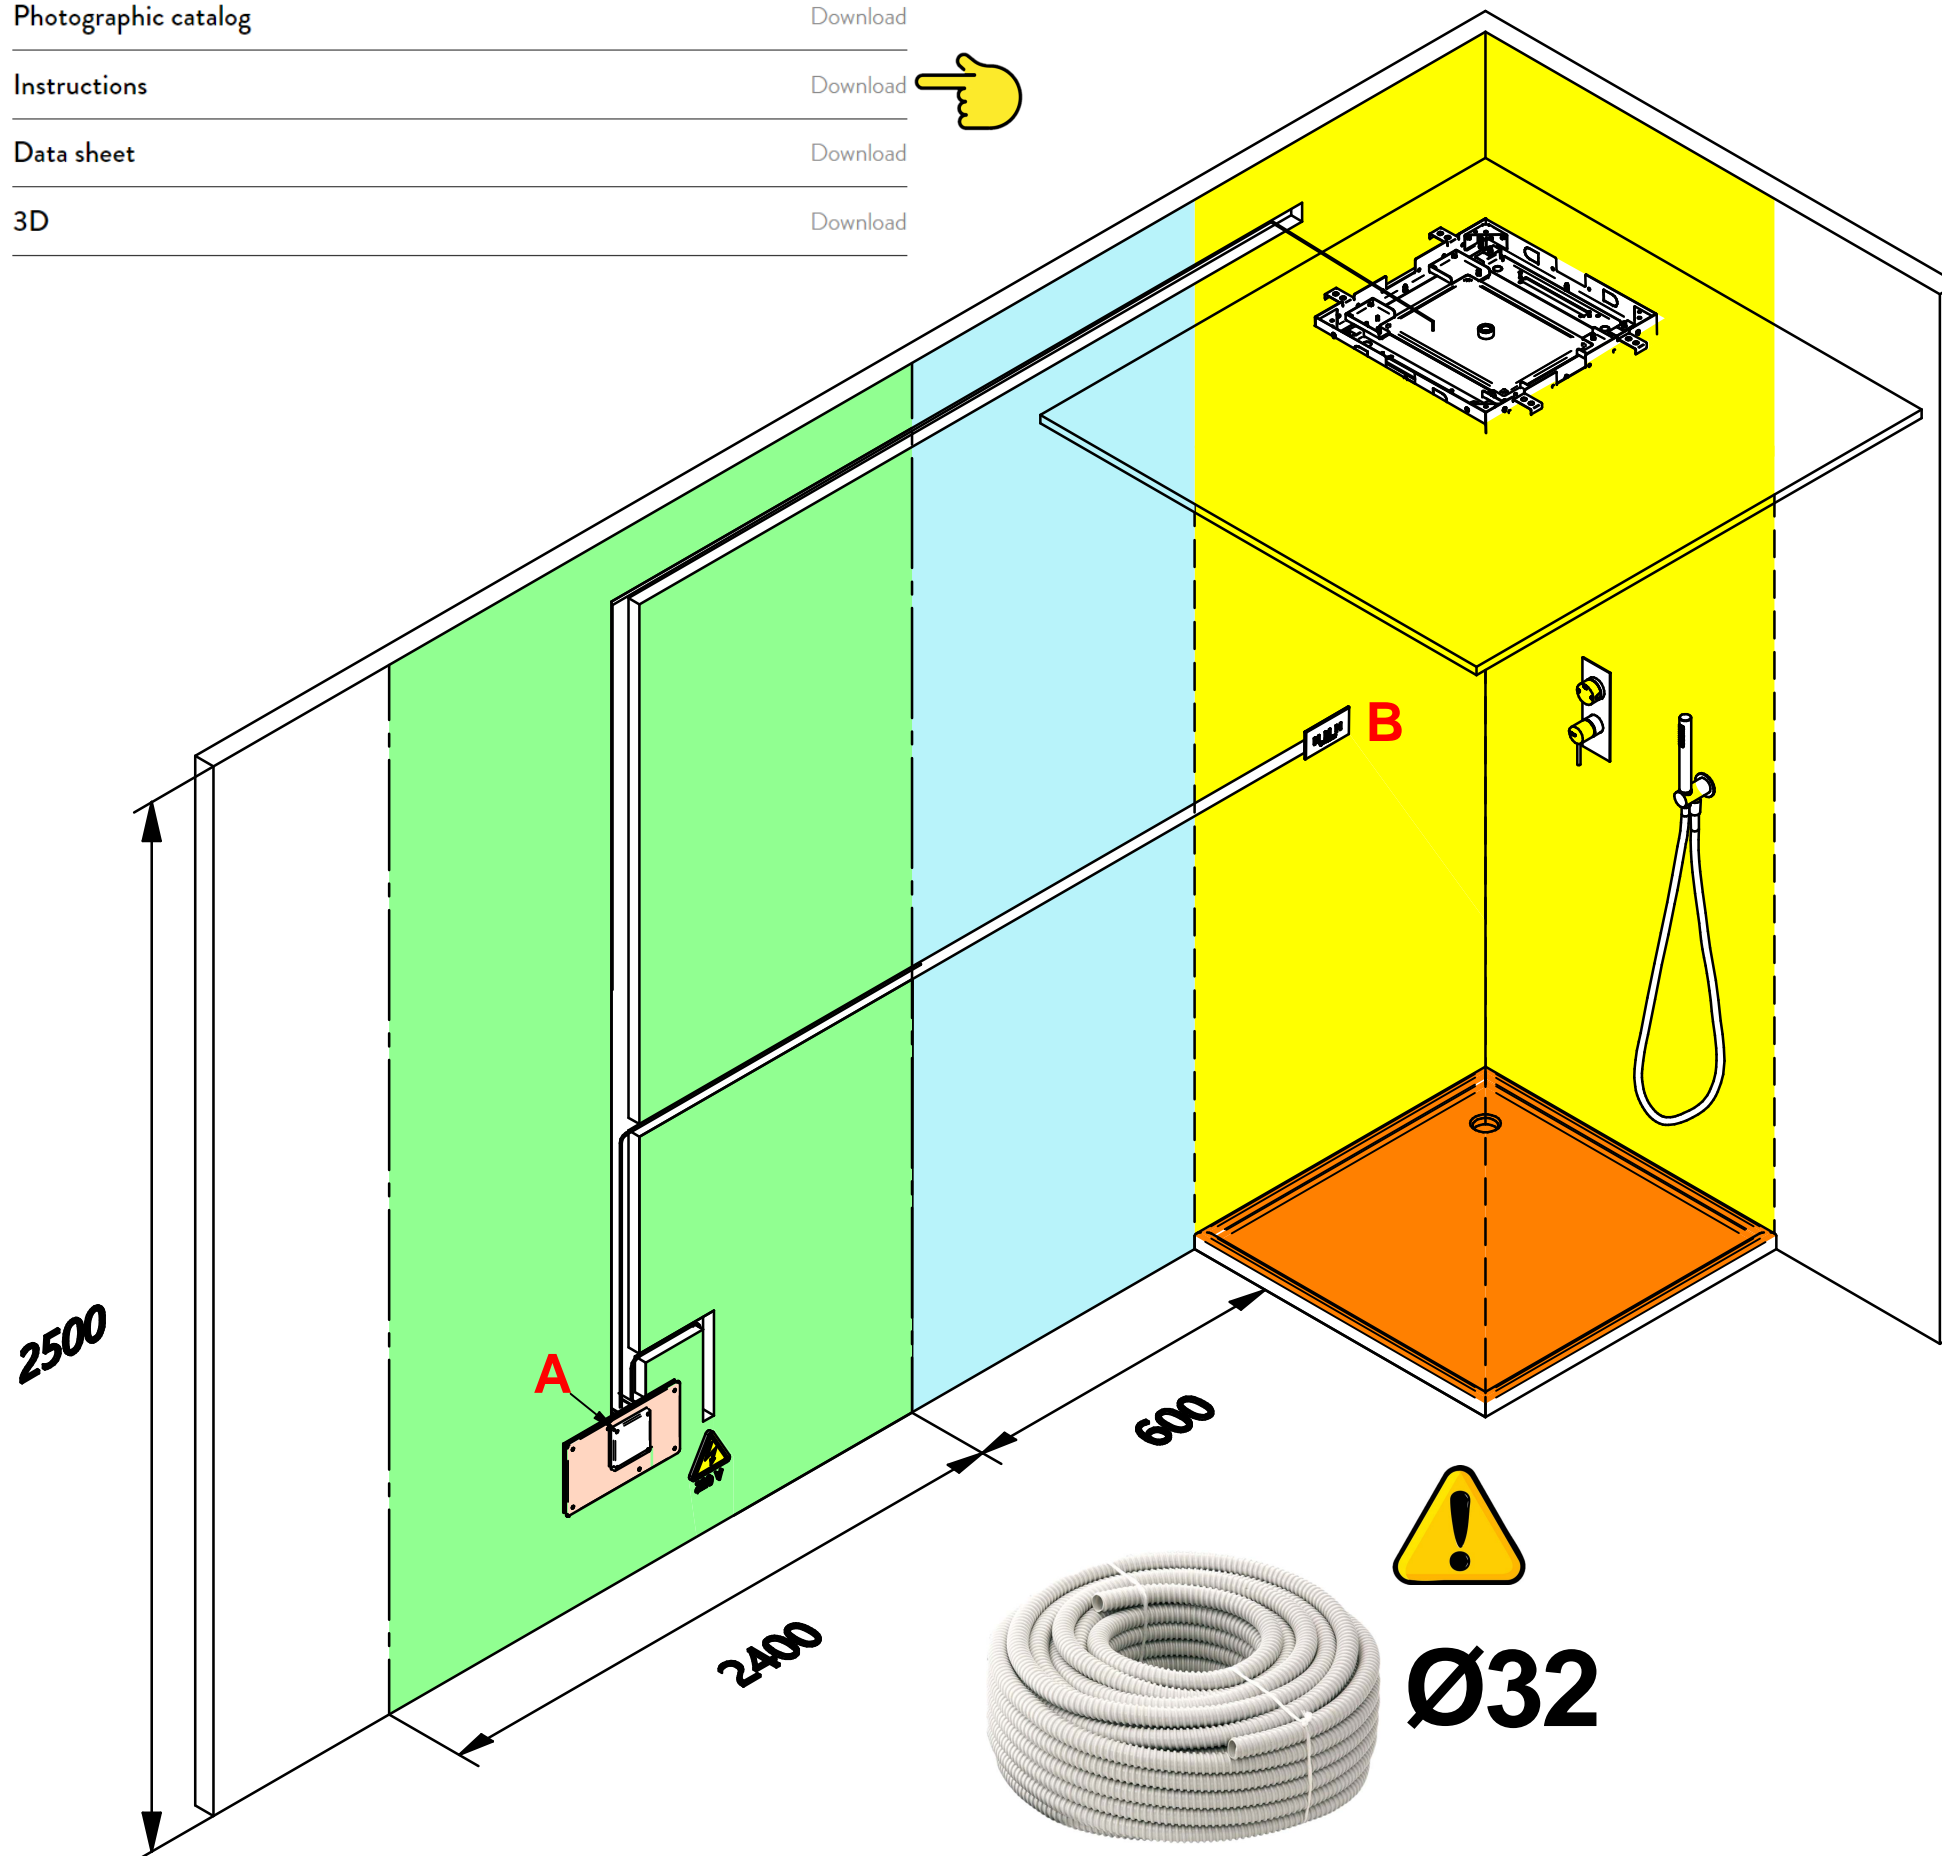

Data sheet

Download

3D

Download

RWIT 6548 ZZ 02

A

IT RTBR

~ 5mt

~ 5mt

220 V

□ 108

57

CODE ART. RTEL033ZZ\_I01

RUBINETTERIE  
**treemme**

**B**

CODE ART. RWIT6548ZZ02\_I01